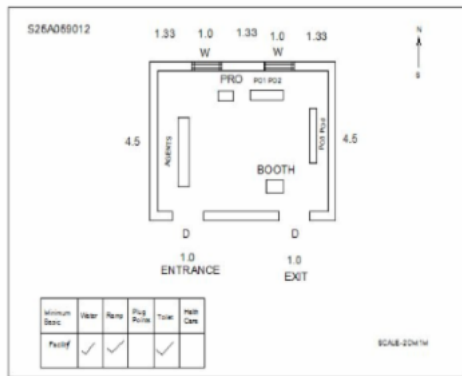

নির্বাচক নিবন্ধন আধিকারিকের স্বাক্ষর

Nazri Naksha

Google Map View

Polling Station Building Front View

Polling Station Front View

Cad View

Key MAP View

1 নাম : আসমা বিবি স্বামীর নাম : শুকচাঁদ সেখ বাড়ির নং : n0086 বয়স : 50 লিঙ্গ : মহিলা	WB/08/052/375364	ফটো উপলব্ধ	2 নাম : সাদাম হোসেন পিতার নাম : শুকচাঁদ সেখ বাড়ির নং : n0086 বয়স : 32 লিঙ্গ : পুরুষ	NNP1430537	ফটো উপলব্ধ	3 নাম : নাসিমা খাতুন স্বামীর নাম : রুহুল সেখ বাড়ির নং : n0113 বয়স : 37 লিঙ্গ : মহিলা	NNP0970715	ফটো উপলব্ধ
4 নাম : কমেলা খাতুন স্বামীর নাম : রুহুল সেখ বাড়ির নং : n0076 বয়স : 32 লিঙ্গ : মহিলা	NNP1307453	ফটো উপলব্ধ	5 নাম : সাদাম সেখ পিতার নাম : শুকচাঁদ সেখ বাড়ির নং : n0076 বয়স : 34 লিঙ্গ : পুরুষ	NNP1127612	ফটো উপলব্ধ	6 নাম : আনারুল ইসলাম পিতার নাম : রুহুল সেখ বাড়ির নং : n0072 বয়স : 33 লিঙ্গ : পুরুষ	NNP1127703	ফটো উপলব্ধ
7 নাম : খাবির সেখ পিতার নাম : রুহুল সেখ বাড়ির নং : n0072 বয়স : 30 লিঙ্গ : পুরুষ	NNP1430693	ফটো উপলব্ধ	8 নাম : সাদেক সেখ পিতার নাম : রুহুল সেখ বাড়ির নং : n0072 বয়স : 35 লিঙ্গ : পুরুষ	NNP1127729	ফটো উপলব্ধ	9 নাম : পারভিন বেগম স্বামীর নাম : সাদেক সেখ বাড়ির নং : n0072 বয়স : 30 লিঙ্গ : মহিলা	NNP1736768	ফটো উপলব্ধ
10 নাম : রুবিয়া খাতুন স্বামীর নাম : আনারুল ইসলাম বাড়ির নং : n0060 বয়স : 33 লিঙ্গ : মহিলা	NNP1309855	ফটো উপলব্ধ	11 নাম : মিনারা খাতুন পিতার নাম : রবু সেখ বাড়ির নং : n0076 বয়স : 28 লিঙ্গ : মহিলা	NNP0969568	ফটো উপলব্ধ	12 নাম : সেলিনা খাতুন স্বামীর নাম : সাদাম সেখ বাড়ির নং : n0076 বয়স : 28 লিঙ্গ : মহিলা	NNP1627223	ফটো উপলব্ধ
13 নাম : আদরী দাস স্বামীর নাম : যাদব কুমার দাস বাড়ির নং : n0017 বয়স : 39 লিঙ্গ : মহিলা	NNP1627330	ফটো উপলব্ধ	14 নাম : করিম সেখ পিতার নাম : মিনা মহম্মদ সেখ বাড়ির নং : n0076 বয়স : 28 লিঙ্গ : পুরুষ	NNP1627371	ফটো উপলব্ধ	15 নাম : চুমকি খাতুন স্বামীর নাম : ইমাম হোসেন বাড়ির নং : n0099 বয়স : 29 লিঙ্গ : মহিলা	NNP1736677	ফটো উপলব্ধ
16 নাম : আসগার সেখ পিতার নাম : শুকচাঁদ সেখ বাড়ির নং : n0086 বয়স : 27 লিঙ্গ : পুরুষ	NNP1736693	ফটো উপলব্ধ	17 নাম : মর্জিনা বিবি স্বামীর নাম : সাজাহান সেখ বাড়ির নং : n0100 বয়স : 47 লিঙ্গ : মহিলা	NNP1127695	ফটো উপলব্ধ	18 নাম : মটরি বিবি স্বামীর নাম : নজরুল সেখ বাড়ির নং : n0103 বয়স : 55 লিঙ্গ : মহিলা	NNP2120087	ফটো উপলব্ধ
19 নাম : চাইনারা বিবি স্বামীর নাম : সফিকুল ইসলাম বাড়ির নং : n0103 বয়স : 47 লিঙ্গ : মহিলা	FKG1560390	ফটো উপলব্ধ	20 নাম : মাবিয়া বিবি স্বামীর নাম : আজমুল সেখ বাড়ির নং : n0103 বয়স : 47 লিঙ্গ : মহিলা	NNP1127653	ফটো উপলব্ধ	21 নাম : আব্দুর রসিদ পিতার নাম : এস্তাজ আলি বাড়ির নং : n0104 বয়স : 71 লিঙ্গ : পুরুষ	FKG1373570	ফটো উপলব্ধ
22 নাম : লালমন বিবি স্বামীর নাম : সফিকুল সেখ বাড়ির নং : n0114 বয়স : 36 লিঙ্গ : মহিলা	NNP0970152	ফটো উপলব্ধ	23 নাম : বৃন্দন বিবি স্বামীর নাম : আরাজাক বাড়ির নং : n0078 বয়স : 97 লিঙ্গ : মহিলা	WB/08/052/375284	ফটো উপলব্ধ	24 নাম : মইমুল হক পিতার নাম : রাজ্জাক বাড়ির নং : n0078 বয়স : 66 লিঙ্গ : পুরুষ	FKG1560556	ফটো উপলব্ধ
25 নাম : মানিজা বিবি স্বামীর নাম : নুরসেদ সেখ বাড়ির নং : n0078 বয়স : 55 লিঙ্গ : মহিলা	WB/08/052/375287	ফটো উপলব্ধ	26 নাম : খুরসেদ আলি পিতার নাম : রাজ্জাক আলি বাড়ির নং : n0078 বয়স : 54 লিঙ্গ : পুরুষ	FKG0746669	ফটো উপলব্ধ	27 নাম : সামনুর বিবি স্বামীর নাম : খুরশেদ আলি বাড়ির নং : n0078 বয়স : 45 লিঙ্গ : মহিলা	FKG2658417	ফটো উপলব্ধ
28 নাম : উজলেফা বেওয়া স্বামীর নাম : রবু সেখ বাড়ির নং : n0083 বয়স : 66 লিঙ্গ : মহিলা	WB/08/052/375345	ফটো উপলব্ধ	29 নাম : জ্যোৎস্না খাতুন মায়ের নাম : উজলেফা বেওয়া বাড়ির নং : n0083 বয়স : 36 লিঙ্গ : মহিলা	NNP0912451	ফটো উপলব্ধ	30 নাম : মাজেদ আলি পিতার নাম : জোহর বাড়ির নং : n0096 বয়স : 79 লিঙ্গ : পুরুষ	FKG3234069	ফটো উপলব্ধ