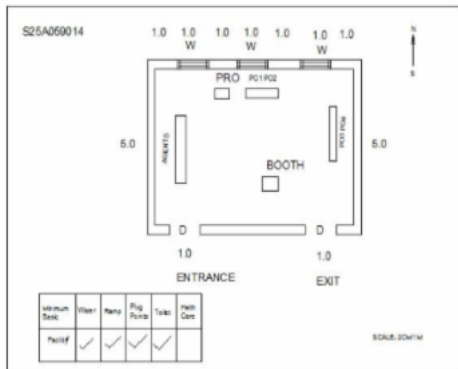

নির্বাচক নিবন্ধন আধিকারিকের স্বাক্ষর

Nazri Naksha

Google Map View

Polling Station Building Front View

Polling Station Front View

Cad View

Key MAP View

1 নাম : রেহানা খাতুন স্বামীর নাম : জিহাদুর রহমান বাড়ির নং : n0070 বয়স : 35 লিঙ্গ : মহিলা	NNP0912634 ফটো উপলব্ধ	2 নাম : বেনুয়ারা খাতুন স্বামীর নাম : জামিরুল ইসলাম বাড়ির নং : n0070 বয়স : 34 লিঙ্গ : মহিলা	NNP1310465 ফটো উপলব্ধ	3 নাম : মোসারোফ সেক পিতার নাম : মনিরুল সেখ বাড়ির নং : n0104 বয়স : 26 লিঙ্গ : পুরুষ	NNP1855055 ফটো উপলব্ধ
4 নাম : মিন্টু সেখ পিতার নাম : উল্লাস সেখ বাড়ির নং : n0112 বয়স : 26 লিঙ্গ : পুরুষ	NNP1855113 ফটো উপলব্ধ	5 নাম : আবুতাহের সেখ পিতার নাম : আসরাফুল হক বাড়ির নং : n0097 বয়স : 26 লিঙ্গ : পুরুষ	NNP1855097 ফটো উপলব্ধ	6 নাম : আসরাফুল সেখ পিতার নাম : আয়ব আলি বাড়ির নং : n0062 বয়স : 66 লিঙ্গ : পুরুষ	FKG1560275 ফটো উপলব্ধ
7 নাম : কবির সেখ পিতার নাম : আবোল হোসেন বাড়ির নং : n0075 বয়স : 45 লিঙ্গ : পুরুষ	FKG2656049 ফটো উপলব্ধ	8 নাম : পারভিন বিবি স্বামীর নাম : কবির সেখ বাড়ির নং : n0075 বয়স : 38 লিঙ্গ : মহিলা	NNP0912618 ফটো উপলব্ধ	9 নাম : উজির সেখ পিতার নাম : এরফান সেখ বাড়ির নং : n0101 বয়স : 52 লিঙ্গ : পুরুষ	WB/08/052/369206 ফটো উপলব্ধ
10 নাম : সাইরা বিবি স্বামীর নাম : উজির সেখ বাড়ির নং : n0101 বয়স : 50 লিঙ্গ : মহিলা	WB/08/052/369208 ফটো উপলব্ধ	11 নাম : আনোয়ার আলি পিতার নাম : উজির সেখ বাড়ির নং : n0101 বয়স : 30 লিঙ্গ : পুরুষ	NNP1545953 ফটো উপলব্ধ	12 নাম : সাহানারা বিবি স্বামীর নাম : সাহিদুল সেখ বাড়ির নং : n0102 বয়স : 32 লিঙ্গ : মহিলা	NNP1431360 ফটো উপলব্ধ
13 নাম : মইদুল সেখ পিতার নাম : জেইউ সেখ বাড়ির নং : n0102 বয়স : 30 লিঙ্গ : পুরুষ	NNP1431345 ফটো উপলব্ধ	14 নাম : হাকিম সেখ পিতার নাম : কামরুল হক বাড়ির নং : n0066 বয়স : 35 লিঙ্গ : পুরুষ	NNP1310390 ফটো উপলব্ধ	15 নাম : জিন্নাতুন বিবি স্বামীর নাম : মনিরুল ইসলাম বাড়ির নং : n0066 বয়স : 42 লিঙ্গ : মহিলা	FKG2957678 ফটো উপলব্ধ
16 নাম : কেতাবুল সেখ পিতার নাম : কামরুল হক বাড়ির নং : n0066 বয়স : 36 লিঙ্গ : পুরুষ	NNP1128768 ফটো উপলব্ধ	17 নাম : হাসিনা বানু স্বামীর নাম : বাবর আলি বাড়ির নং : n0070 বয়স : 34 লিঙ্গ : মহিলা	NNP0974121 ফটো উপলব্ধ	18 নাম : সাবিয়া বেওয়া স্বামীর নাম : মাজেদ আলী বাড়ির নং : n0110 বয়স : 86 লিঙ্গ : মহিলা	WB/08/052/369269 ফটো উপলব্ধ
19 নাম : রুলেখা বিবি স্বামীর নাম : নাজির সেখ বাড়ির নং : n0110 বয়স : 52 লিঙ্গ : মহিলা	WB/08/052/369270 ফটো উপলব্ধ	20 নাম : আজাবুল হক পিতার নাম : কশিমুদ্দিন বাড়ির নং : n0112 বয়স : 78 লিঙ্গ : পুরুষ	FKG0732305 ফটো উপলব্ধ	21 নাম : আশিয়া বিবি স্বামীর নাম : আজাবুল হক বাড়ির নং : n0112 বয়স : 72 লিঙ্গ : মহিলা	WB/08/052/369248 ফটো উপলব্ধ
22 নাম : মজিবুর সেখ পিতার নাম : আজাবুল হক বাড়ির নং : n0112 বয়স : 37 লিঙ্গ : পুরুষ	NNP0956896 ফটো উপলব্ধ	23 নাম : জুলেখা খাতুন পিতার নাম : মনিরুল সেখ বাড়ির নং : n0104 বয়স : 28 লিঙ্গ : মহিলা	NNP1856491 ফটো উপলব্ধ	24 নাম : ফিরদৌসি স্বামীর নাম : আব্দুল রাহম বাড়ির নং : n0112 বয়স : 28 লিঙ্গ : মহিলা	NNP1628155 ফটো উপলব্ধ
25 নাম : রুমকি দত্ত পিতার নাম : প্রভাত দত্ত বাড়ির নং : n0015 বয়স : 28 লিঙ্গ : মহিলা	NNP1628163 ফটো উপলব্ধ	26 নাম : জামিরুল ইসলাম পিতার নাম : আব্দুল সালাম বাড়ির নং : n0070 বয়স : 30 লিঙ্গ : পুরুষ	FKG3233541 ফটো উপলব্ধ	27 নাম : সাহিদা খাতুন স্বামীর নাম : আলমগীর ইসলাম বাড়ির নং : n0122 বয়স : 45 লিঙ্গ : মহিলা	WB/08/054/306416 ফটো উপলব্ধ
28 নাম : সাহাজাদা সেখ পিতার নাম : আসরাফুল হক বাড়ির নং : n0097 বয়স : 28 লিঙ্গ : পুরুষ	NNP1737212 ফটো উপলব্ধ	29 নাম : মোরসালিম সেখ পিতার নাম : বাবুল সেখ বাড়ির নং : n0075 বয়স : 28 লিঙ্গ : পুরুষ	NNP1737220 ফটো উপলব্ধ	30 নাম : আরজাউল ইসলাম পিতার নাম : আব্দুল মাজিন বাড়ির নং : n0071 বয়স : 27 লিঙ্গ : পুরুষ	NNP1737139 ফটো উপলব্ধ