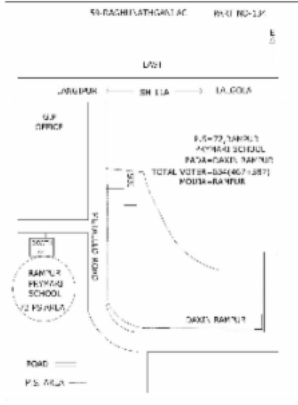

Nazri Naksha