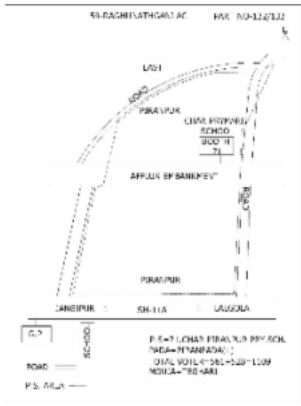

নির্বাচক নিবন্ধন আধিকারিকের স্বাক্ষর

Nazri Naksha

Google Map View

Polling Station Building Front View

Polling Station Front View

Cad View

Key MAP View

1 নাম : সুফিয়া বিবি স্বামীর নাম : সুফিকুল মহলদার বাড়ির নং : n0056 বয়স : 37 লিঙ্গ : মহিলা	NNP0568949 ফটো উপলব্ধ	2 নাম : কোহিনুর বিবি স্বামীর নাম : মোঃ ইব্রাহিম মিয়া বাড়ির নং : n0056 বয়স : 40 লিঙ্গ : মহিলা	NNP0490623 ফটো উপলব্ধ	3 নাম : সাবিনা বিবি স্বামীর নাম : বদরুদ্দোজা মিয়া বাড়ির নং : n0056 বয়স : 49 লিঙ্গ : মহিলা	KWC1420512 ফটো উপলব্ধ
4 নাম : রেনু বিবি স্বামীর নাম : হামিদুল মিয়া বাড়ির নং : n0053 বয়স : 36 লিঙ্গ : মহিলা	NNP1768902 ফটো উপলব্ধ	5 নাম : সাবিনা খাতুন স্বামীর নাম : বাবু মিয়া বাড়ির নং : n0053 বয়স : 29 লিঙ্গ : মহিলা	NNP1941434 ফটো উপলব্ধ	6 নাম : হামিদুল বাদশা পিতার নাম : কাদির মিয়া বাড়ির নং : n0057 বয়স : 27 লিঙ্গ : পুরুষ	NNP1768845 ফটো উপলব্ধ
7 নাম : লতিফুল খাবির পিতার নাম : নাসির মিয়া বাড়ির নং : n0041 বয়স : 28 লিঙ্গ : পুরুষ	NNP1768829 ফটো উপলব্ধ	8 নাম : মহঃ মুর্শিদ আলিম সেখ পিতার নাম : মহঃ মাজারুল সেখ বাড়ির নং : n0064 বয়স : 33 লিঙ্গ : পুরুষ	NNP1171891 ফটো উপলব্ধ	9 নাম : খুশী বিবি স্বামীর নাম : মহঃ মুর্শিদ আলিম সেখ বাড়ির নং : n0064 বয়স : 31 লিঙ্গ : মহিলা	NNP1421189 ফটো উপলব্ধ
10 নাম : সেবিনা বিবি স্বামীর নাম : বাহরুল হক বাড়ির নং : n0068 বয়স : 36 লিঙ্গ : মহিলা	NNP0490599 ফটো উপলব্ধ	11 নাম : মহম্মদ নাজিমুল মিয়া পিতার নাম : মোঃ লেগেম মিয়া বাড়ির নং : n0050 বয়স : 58 লিঙ্গ : পুরুষ	KWC2235646 ফটো উপলব্ধ	12 নাম : সুলতানা বিবি স্বামীর নাম : মুকল্লসুর মিয়া বাড়ির নং : n0068 বয়স : 35 লিঙ্গ : মহিলা	NNP1111749 ফটো উপলব্ধ
13 নাম : সামশুল হোসেন পিতার নাম : হাফিজুদ্দিন মিয়া বাড়ির নং : n0062 বয়স : 69 লিঙ্গ : পুরুষ	NNP2443901 ফটো উপলব্ধ	14 নাম : আসমা খাতুন স্বামীর নাম : লতিফুল খাবির বাড়ির নং : N0041 বয়স : 26 লিঙ্গ : মহিলা	NNP1978709 ফটো উপলব্ধ	15 নাম : নাজেমা বিবি স্বামীর নাম : হাবিবুর মিয়া বাড়ির নং : n0041 বয়স : 44 লিঙ্গ : মহিলা	NNP1365444 ফটো উপলব্ধ
16 নাম : সাইদুল ইসলাম পিতার নাম : রবিউল হক বাড়ির নং : n0067 বয়স : 45 লিঙ্গ : পুরুষ	KWC2235620 ফটো উপলব্ধ	17 নাম : হোসনারা বিবি স্বামীর নাম : হাদিক মিয়া বাড়ির নং : n0053 বয়স : 35 লিঙ্গ : মহিলা	NNP1111830 ফটো উপলব্ধ	18 নাম : আইউব মিয়া পিতার নাম : তোজিমুল মিয়া বাড়ির নং : n0058 বয়স : 35 লিঙ্গ : পুরুষ	NNP1111970 ফটো উপলব্ধ
19 নাম : তোজিমুল মিয়া পিতার নাম : ফসিউদ্দিন মিয়া বাড়ির নং : n0058 বয়স : 65 লিঙ্গ : পুরুষ	NNP2050623 ফটো উপলব্ধ	20 নাম : সাকিয়ারা খাতুন স্বামীর নাম : আরমান কোহলি বাড়ির নং : N0051 বয়স : 25 লিঙ্গ : মহিলা	NNP1941426 ফটো উপলব্ধ	21 নাম : হাবিবুর মিয়া পিতার নাম : আব্দুল বারি মিয়া বাড়ির নং : n0041 বয়স : 47 লিঙ্গ : পুরুষ	KWC1419936 ফটো উপলব্ধ
22 নাম : আখিরুজ্জামান পিতার নাম : মৃতঃ মোঃ রবিউল হক বাড়ির নং : n0064 বয়স : 40 লিঙ্গ : পুরুষ	KWC2567451 ফটো উপলব্ধ	23 নাম : হাদিক মিয়া পিতার নাম : আব্দুল বাবু বাড়ির নং : n0037 বয়স : 39 লিঙ্গ : পুরুষ	NNP1171966 ফটো উপলব্ধ	24 নাম : তোহমিনা বিবি স্বামীর নাম : নাজিমুল মিয়া বাড়ির নং : n0050 বয়স : 41 লিঙ্গ : মহিলা	KWC2236156 ফটো উপলব্ধ
25 নাম : রোসনারা বিবি স্বামীর নাম : আখিরুজ্জামান বাড়ির নং : n0064 বয়স : 38 লিঙ্গ : মহিলা	KWC3043742 ফটো উপলব্ধ	26 নাম : মমতাজ বিবি স্বামীর নাম : সামসুল হোসেন বাড়ির নং : n0062 বয়স : 65 লিঙ্গ : মহিলা	NNP2443885 ফটো উপলব্ধ	27 নাম : টগরবানু বিবি স্বামীর নাম : সাইদুল ইসলাম বাড়ির নং : n0064 বয়স : 45 লিঙ্গ : মহিলা	KWC1457811 ফটো উপলব্ধ
28 নাম : রুবিনা খাতুন স্বামীর নাম : মহঃ উমর ফারুক বাড়ির নং : n0056 বয়স : 31 লিঙ্গ : মহিলা	NNP1480789 ফটো উপলব্ধ	29 নাম : মহি মিয়া পিতার নাম : ফসিউদ্দিন মিয়া বাড়ির নং : n0053 বয়স : 44 লিঙ্গ : পুরুষ	KWC2567527 ফটো উপলব্ধ	30 নাম : ইসরাইল মিয়া পিতার নাম : মোঃ মাকসুম মিয়া বাড়ির নং : n0053 বয়স : 25 লিঙ্গ : পুরুষ	NNP2556298 ফটো উপলব্ধ