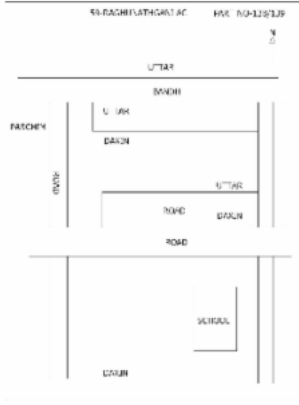

Nazri Naksha