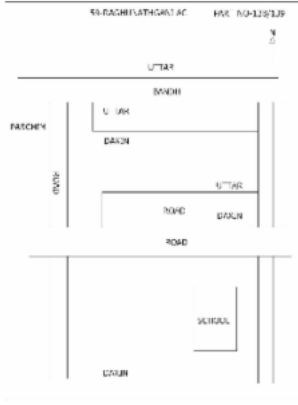

Nazri Naksha