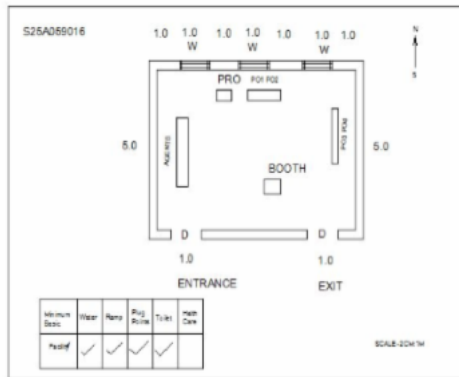

নির্বাচক নিবন্ধন আধিকারিকের স্বাক্ষর

Nazri Naksha

Google Map View

Polling Station Building Front View

Polling Station Front View

Cad View

Key MAP View

1 নাম : রেহেনা বিবি স্বামীর নাম : মোঃ হাবিবুল্লাহ বাড়ির নং : n0082 বয়স : 32 লিঙ্গ : মহিলা	NNP1310705 ফটো উপলব্ধ	2 নাম : রমিসা বিবি স্বামীর নাম : মজিবুর রহমান বাড়ির নং : n0105 বয়স : 42 লিঙ্গ : মহিলা	FKG2656353 ফটো উপলব্ধ	3 নাম : রেহেনা সুলতানা স্বামীর নাম : মোতাহার হোসেন বাড়ির নং : n0115 বয়স : 48 লিঙ্গ : মহিলা	NNP0056200 ফটো উপলব্ধ
4 নাম : মুনেরা বিবি স্বামীর নাম : জাহির সেখ বাড়ির নং : n0117 বয়স : 49 লিঙ্গ : মহিলা	NNP2140614 ফটো উপলব্ধ	5 নাম : সেলিনা বিবি স্বামীর নাম : মোঃ জুলহাস সেখ বাড়ির নং : n0008 বয়স : 52 লিঙ্গ : মহিলা	NNP2100642 ফটো উপলব্ধ	6 নাম : সামিমা বিবি স্বামীর নাম : জাহিরউদ্দিন সেখ বাড়ির নং : n0008 বয়স : 40 লিঙ্গ : মহিলা	NNP0055616 ফটো উপলব্ধ
7 নাম : মোঃ লতিব সেখ পিতার নাম : মাজেদ আলি বাড়ির নং : n0021 বয়স : 52 লিঙ্গ : পুরুষ	FKG2959146 ফটো উপলব্ধ	8 নাম : মানজেরা বিবি স্বামীর নাম : মোঃ লতিব সেখ বাড়ির নং : n0021 বয়স : 37 লিঙ্গ : মহিলা	NNP0056093 ফটো উপলব্ধ	9 নাম : মহঃ নেজামুদ্দিন পিতার নাম : মোঃ মাজেদ আলী বাড়ির নং : n0021 বয়স : 66 লিঙ্গ : পুরুষ	WB/08/052/372434 ফটো উপলব্ধ
10 নাম : শুকতারা বিবি স্বামীর নাম : মহঃ নেজামুদ্দিন বাড়ির নং : n0021 বয়স : 61 লিঙ্গ : মহিলা	WB/08/052/372436 ফটো উপলব্ধ	11 নাম : সুফিয়া বেওয়া স্বামীর নাম : মতিবুর সেখ বাড়ির নং : n0021 বয়স : 61 লিঙ্গ : মহিলা	WB/08/052/372040 ফটো উপলব্ধ	12 নাম : মোঃ নৈমুদ্দিন সেখ পিতার নাম : মোঃ মাজেদ আলী বাড়ির নং : n0021 বয়স : 53 লিঙ্গ : পুরুষ	WB/08/052/372438 ফটো উপলব্ধ
13 নাম : মোঃ সাইফুদ্দিন পিতার নাম : মোঃ মাজেদ আলি বাড়ির নং : n0021 বয়স : 38 লিঙ্গ : পুরুষ	NNP0056085 ফটো উপলব্ধ	14 নাম : সেবিনা খাতুন স্বামীর নাম : সাইফুল ইসলাম বাড়ির নং : n0021 বয়স : 30 লিঙ্গ : মহিলা	NNP1431873 ফটো উপলব্ধ	15 নাম : চেনতারা বিবি স্বামীর নাম : মহঃ সাইফুদ্দিন বাড়ির নং : n0021 বয়স : 31 লিঙ্গ : মহিলা	NNP1431899 ফটো উপলব্ধ
16 নাম : নবাব শরিফ পিতার নাম : মোঃ নেজামুদ্দিন বাড়ির নং : n0021 বয়স : 30 লিঙ্গ : পুরুষ	NNP1431915 ফটো উপলব্ধ	17 নাম : মোতাহার সেখ পিতার নাম : কল্লু সেখ বাড়ির নং : n0043 বয়স : 40 লিঙ্গ : পুরুষ	NNP1129048 ফটো উপলব্ধ	18 নাম : হারেসা বেওয়া পিতার নাম : আকিমুদ্দিন সেখ বাড়ির নং : n0085 বয়স : 61 লিঙ্গ : মহিলা	WB/08/052/372302 ফটো উপলব্ধ
19 নাম : সামাযুন সেখ পিতার নাম : আকিমুদ্দিন সেখ বাড়ির নং : n0085 বয়স : 57 লিঙ্গ : পুরুষ	WB/08/052/372303 ফটো উপলব্ধ	20 নাম : নাজেমা বিবি স্বামীর নাম : সেখ সামাযুন বাড়ির নং : n0085 বয়স : 51 লিঙ্গ : মহিলা	NNP2696789 ফটো উপলব্ধ	21 নাম : মহঃ বাবী ইসরাইল পিতার নাম : মহঃ আকালী সেখ বাড়ির নং : n0085 বয়স : 52 লিঙ্গ : পুরুষ	WB/08/052/372305 ফটো উপলব্ধ
22 নাম : হাবিবুর রহমান পিতার নাম : আব্দুর রসিদ সেখ বাড়ির নং : n0090 বয়স : 55 লিঙ্গ : পুরুষ	FKG2656627 ফটো উপলব্ধ	23 নাম : অবাইদুর রহমান পিতার নাম : আব্দুর রসিদ সেখ বাড়ির নং : n0090 বয়স : 32 লিঙ্গ : পুরুষ	NNP1431980 ফটো উপলব্ধ	24 নাম : তামান্না খাতুন বিবি স্বামীর নাম : অবাইদুর রহমান বাড়ির নং : n0090 বয়স : 32 লিঙ্গ : মহিলা	NNP1432046 ফটো উপলব্ধ
25 নাম : রেনা বিবি স্বামীর নাম : আব্দুর রসিদ সেখ বাড়ির নং : n0090 বয়স : 71 লিঙ্গ : মহিলা	WB/08/052/372310 ফটো উপলব্ধ	26 নাম : মনসুরা বিবি স্বামীর নাম : আব্দুর রসিদ সেখ বাড়ির নং : n0090 বয়স : 63 লিঙ্গ : মহিলা	NNP2141711 ফটো উপলব্ধ	27 নাম : জিয়াউর রহমান পিতার নাম : আব্দুর রসিদ সেখ বাড়ির নং : n0090 বয়স : 42 লিঙ্গ : পুরুষ	FKG3322419 ফটো উপলব্ধ
28 নাম : বিউটি বিবি স্বামীর নাম : জিয়াউর রহমান বাড়ির নং : n0090 বয়স : 38 লিঙ্গ : মহিলা	FKG3322500 ফটো উপলব্ধ	29 নাম : ফরিদা খাতুন পিতার নাম : আব্দুর রসিদ সেখ বাড়ির নং : n0090 বয়স : 37 লিঙ্গ : পুরুষ	NNP0055475 ফটো উপলব্ধ	30 নাম : নওয়াজ সিক্তিক পিতার নাম : আব্দুর রসিদ সেখ বাড়ির নং : n0090 বয়স : 32 লিঙ্গ : পুরুষ	NNP1310721 ফটো উপলব্ধ