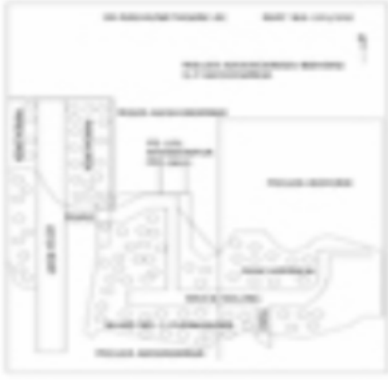

Nazri Naksha