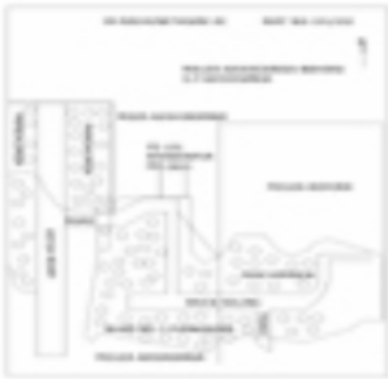

নির্বাচক নিবন্ধন আধিকারিকের স্বাক্ষর

Nazri Naksha

Google Map View

Polling Station Building Front View

Polling Station Front View

Cad View

Key MAP View

বিধানসভা নির্বাচনক্ষেত্রের নং, নাম : 59-রঘুনাথগঞ্জ  
ভাগ নং, নাম : 1-পাড়া-শিমুলতলা