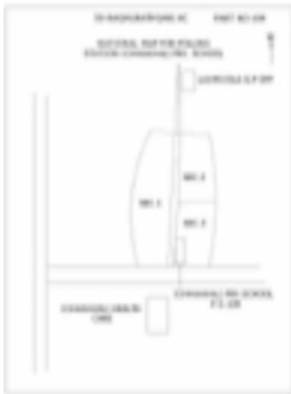

নির্বাচক নিবন্ধন আধিকারিকের স্বাক্ষর

Nazri Naksha

Google Map View

Polling Station Building Front View

Polling Station Front View

Cad View

Key MAP View

1 নাম : সোলেমান সেকু পিতার নাম : মজিবুর রহমান বাড়ির নং : n0096 বয়স : 29 লিঙ্গ : পুরুষ	NNP1692607 ফটো উপলব্ধ	2 নাম : টুকটুকি বিবি স্বামীর নাম : আতি সেখ বাড়ির নং : n0096 বয়স : 47 লিঙ্গ : মহিলা	NNP1494996 ফটো উপলব্ধ	3 নাম : আতি সেখ পিতার নাম : ফজলুররহমান সেখ বাড়ির নং : n0096 বয়স : 57 লিঙ্গ : পুরুষ	WB/08/054/297263 ফটো উপলব্ধ
4 নাম : আদরী বিবি স্বামীর নাম : মজিবুর রহমান বাড়ির নং : n0096 বয়স : 41 লিঙ্গ : মহিলা	NNP0936344 ফটো উপলব্ধ	5 নাম : মজিবুর রহমান পিতার নাম : ফজলুর রহমান বাড়ির নং : n0096 বয়স : 53 লিঙ্গ : পুরুষ	KWC2593564 ফটো উপলব্ধ	6 নাম : মানেরা বিবি স্বামীর নাম : ফজলুর রহমান বাড়ির নং : n0096 বয়স : 71 লিঙ্গ : মহিলা	KWC2922078 ফটো উপলব্ধ
7 নাম : সেরিনা বিবি স্বামীর নাম : লালবাবু সেখ বাড়ির নং : n0096 বয়স : 34 লিঙ্গ : মহিলা	NNP1185453 ফটো উপলব্ধ	8 নাম : লালবাবু সেখ পিতার নাম : ফজলুর রহমান বাড়ির নং : n0096 বয়স : 35 লিঙ্গ : মহিলা	NNP1058825 ফটো উপলব্ধ	9 নাম : মিনা খাতুন পিতার নাম : ফজলুর রহমান বাড়ির নং : n0096 বয়স : 37 লিঙ্গ : মহিলা	NNP1059310 ফটো উপলব্ধ
10 নাম : মোস্তাফা সেখ পিতার নাম : ঝশানবী বাড়ির নং : n0125 বয়স : 61 লিঙ্গ : পুরুষ	NNP2173789 ফটো উপলব্ধ	11 নাম : লালবাবু সেখ পিতার নাম : সদর সেখ বাড়ির নং : n0124 বয়স : 55 লিঙ্গ : পুরুষ	WB/08/054/300499 ফটো উপলব্ধ	12 নাম : সাগরী স্বামীর নাম : এসমাইল বাড়ির নং : n0076 বয়স : 49 লিঙ্গ : মহিলা	WB/08/054/297326 ফটো উপলব্ধ
13 নাম : আলম সেখ পিতার নাম : আয়োব সেখ বাড়ির নং : n0042 বয়স : 45 লিঙ্গ : পুরুষ	KWC2797223 ফটো উপলব্ধ	14 নাম : জোসনারা বিবি স্বামীর নাম : আলম সেখ বাড়ির নং : n0042 বয়স : 45 লিঙ্গ : মহিলা	NNP1185503 ফটো উপলব্ধ	15 নাম : নেশবানু বিবি পিতার নাম : আউব সেখ বাড়ির নং : n0042 বয়স : 48 লিঙ্গ : মহিলা	WB/08/054/300256 ফটো উপলব্ধ
16 নাম : শেফালী বিবি স্বামীর নাম : মজিবুর সেখ বাড়ির নং : n0126 বয়স : 45 লিঙ্গ : মহিলা	NNP2173482 ফটো উপলব্ধ	17 নাম : এসনারা বিবি স্বামীর নাম : মোমিনুল হক বাড়ির নং : n0164 বয়স : 48 লিঙ্গ : মহিলা	NNP1059245 ফটো উপলব্ধ	18 নাম : সোহেল রানা বিশ্বাস পিতার নাম : সফিকুর রহমান বাড়ির নং : n0163 বয়স : 33 লিঙ্গ : পুরুষ	NNP1380229 ফটো উপলব্ধ
19 নাম : রেশমী বিবি স্বামীর নাম : মফিজুর রহমান বাড়ির নং : n0163 বয়স : 39 লিঙ্গ : মহিলা	KWC3054509 ফটো উপলব্ধ	20 নাম : তারা বিবি স্বামীর নাম : আজিজুর রহমান বাড়ির নং : n0163 বয়স : 43 লিঙ্গ : মহিলা	NNP2173391 ফটো উপলব্ধ	21 নাম : সফিকুর রহমান পিতার নাম : মাইনুল হক বাড়ির নং : n0163 বয়স : 57 লিঙ্গ : পুরুষ	NNP2173409 ফটো উপলব্ধ
22 নাম : আব্দুল মফিজ পিতার নাম : সামোদআলি বাড়ির নং : n0131 বয়স : 73 লিঙ্গ : পুরুষ	WB/08/054/297001 ফটো উপলব্ধ	23 নাম : আলেরা বিবি স্বামীর নাম : মুস্তাফা সেখ বাড়ির নং : n0125 বয়স : 57 লিঙ্গ : মহিলা	NNP2174688 ফটো উপলব্ধ	24 নাম : মিঠুন সেখ পিতার নাম : রফিক সেখ বাড়ির নং : n0031 বয়স : 36 লিঙ্গ : পুরুষ	KWC3054657 ফটো উপলব্ধ
25 নাম : তাজিরুন্নেশা বিবি স্বামীর নাম : মিঠুন সেখ বাড়ির নং : n0031 বয়স : 35 লিঙ্গ : মহিলা	NNP1058452 ফটো উপলব্ধ	26 নাম : ফতেমা বেওয়া স্বামীর নাম : সুনাদি সেখ বাড়ির নং : n0032 বয়স : 86 লিঙ্গ : মহিলা	KWC1461490 ফটো উপলব্ধ	27 নাম : জাহিরুল সেখ পিতার নাম : এম্বিহিম সেখ বাড়ির নং : n0032 বয়স : 29 লিঙ্গ : পুরুষ	NNP1594704 ফটো উপলব্ধ
28 নাম : সেলিম সেখ পিতার নাম : মজিবুর রহমান বাড়ির নং : n0096 বয়স : 28 লিঙ্গ : পুরুষ	NNP1693076 ফটো উপলব্ধ	29 নাম : সাজিবুল সেখ পিতার নাম : আব্দুল সেখ বাড়ির নং : n0126 বয়স : 34 লিঙ্গ : পুরুষ	NNP1058700 ফটো উপলব্ধ	30 নাম : সাগরী বিবি স্বামীর নাম : জরদীস সেখ বাড়ির নং : n0042 বয়স : 41 লিঙ্গ : মহিলা	KWC2921831 ফটো উপলব্ধ