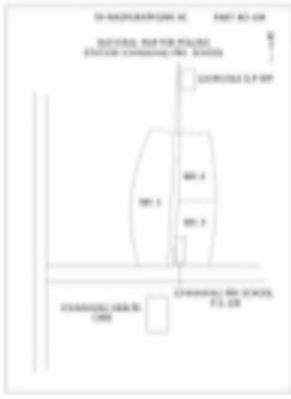

নির্বাচক নিবন্ধন আধিকারিকের স্বাক্ষর

Nazri Naksha

Google Map View

Polling Station Building Front View

Polling Station Front View

Cad View

Key MAP View

1 নাম : সোলেমান সেকু পিতার নাম : মজিবুর রহমান বাড়ির নং : n0096 বয়স : 29 লিঙ্গ : পুরুষ	NNP1692607 ফটো উপলব্ধ	2 নাম : টুকটুকি বিবি স্বামীর নাম : আতি সেখ বাড়ির নং : n0096 বয়স : 47 লিঙ্গ : মহিলা	NNP1494996 ফটো উপলব্ধ	3 নাম : আতি সেখ পিতার নাম : ফজলুররহমান সেখ বাড়ির নং : n0096 বয়স : 57 লিঙ্গ : পুরুষ	WB/08/054/297263 ফটো উপলব্ধ
4 নাম : আদরী বিবি স্বামীর নাম : মজিবুর রহমান বাড়ির নং : n0096 বয়স : 41 লিঙ্গ : মহিলা	NNP0936344 ফটো উপলব্ধ	5 নাম : মজিবুর রহমান পিতার নাম : ফজলুর রহমান বাড়ির নং : n0096 বয়স : 53 লিঙ্গ : পুরুষ	KWC2593564 ফটো উপলব্ধ	6 নাম : মানেরা বিবি স্বামীর নাম : ফজলুর রহমান বাড়ির নং : n0096 বয়স : 71 লিঙ্গ : মহিলা	KWC2922078 ফটো উপলব্ধ
7 নাম : সেরিনা বিবি স্বামীর নাম : লালবাবু সেখ বাড়ির নং : n0096 বয়স : 34 লিঙ্গ : মহিলা	NNP1185453 ফটো উপলব্ধ	8 নাম : লালবাবু সেখ পিতার নাম : ফজলুর রহমান বাড়ির নং : n0096 বয়স : 35 লিঙ্গ : মহিলা	NNP1058825 ফটো উপলব্ধ	9 নাম : মিনা খাতুন পিতার নাম : ফজলুর রহমান বাড়ির নং : n0096 বয়স : 37 লিঙ্গ : মহিলা	NNP1059310 ফটো উপলব্ধ
10 নাম : মোস্তাফা সেখ পিতার নাম : ঝশানবী বাড়ির নং : n0125 বয়স : 61 লিঙ্গ : পুরুষ	NNP2173789 ফটো উপলব্ধ	11 নাম : লালবাবু সেখ পিতার নাম : সদর সেখ বাড়ির নং : n0124 বয়স : 55 লিঙ্গ : পুরুষ	WB/08/054/300499 ফটো উপলব্ধ	12 নাম : সাগরী স্বামীর নাম : এসমাইল বাড়ির নং : n0076 বয়স : 49 লিঙ্গ : মহিলা	WB/08/054/297326 ফটো উপলব্ধ
13 নাম : আলম সেখ পিতার নাম : আয়োব সেখ বাড়ির নং : n0042 বয়স : 45 লিঙ্গ : পুরুষ	KWC2797223 ফটো উপলব্ধ	14 নাম : জোসনারা বিবি স্বামীর নাম : আলম সেখ বাড়ির নং : n0042 বয়স : 45 লিঙ্গ : মহিলা	NNP1185503 ফটো উপলব্ধ	15 নাম : নেশবানু বিবি পিতার নাম : আউব সেখ বাড়ির নং : n0042 বয়স : 48 লিঙ্গ : মহিলা	WB/08/054/300256 ফটো উপলব্ধ
16 নাম : শেফালী বিবি স্বামীর নাম : মজিবুর সেখ বাড়ির নং : n0126 বয়স : 45 লিঙ্গ : মহিলা	NNP2173482 ফটো উপলব্ধ	17 নাম : এসনারা বিবি স্বামীর নাম : মোমিনুল হক বাড়ির নং : n0164 বয়স : 48 লিঙ্গ : মহিলা	NNP1059245 ফটো উপলব্ধ	18 নাম : সোহেল রানা বিশ্বাস পিতার নাম : সফিকুর রহমান বাড়ির নং : n0163 বয়স : 33 লিঙ্গ : পুরুষ	NNP1380229 ফটো উপলব্ধ
19 নাম : রেশমী বিবি স্বামীর নাম : মফিজুর রহমান বাড়ির নং : n0163 বয়স : 39 লিঙ্গ : মহিলা	KWC3054509 ফটো উপলব্ধ	20 নাম : তারা বিবি স্বামীর নাম : আজিজুর রহমান বাড়ির নং : n0163 বয়স : 43 লিঙ্গ : মহিলা	NNP2173391 ফটো উপলব্ধ	21 নাম : সফিকুর রহমান পিতার নাম : মাইনুল হক বাড়ির নং : n0163 বয়স : 57 লিঙ্গ : পুরুষ	NNP2173409 ফটো উপলব্ধ
22 নাম : আব্দুল মফিজ পিতার নাম : সামোদআলি বাড়ির নং : n0131 বয়স : 73 লিঙ্গ : পুরুষ	WB/08/054/297001 ফটো উপলব্ধ	23 নাম : আলেরা বিবি স্বামীর নাম : মুস্তাফা সেখ বাড়ির নং : n0125 বয়স : 57 লিঙ্গ : মহিলা	NNP2174688 ফটো উপলব্ধ	24 নাম : মিঠুন সেখ পিতার নাম : রফিক সেখ বাড়ির নং : n0031 বয়স : 36 লিঙ্গ : পুরুষ	KWC3054657 ফটো উপলব্ধ
25 নাম : তাজিরুন্নেশা বিবি স্বামীর নাম : মিঠুন সেখ বাড়ির নং : n0031 বয়স : 35 লিঙ্গ : মহিলা	NNP1058452 ফটো উপলব্ধ	26 নাম : ফতেমা বেওয়া স্বামীর নাম : সুনাদি সেখ বাড়ির নং : n0032 বয়স : 86 লিঙ্গ : মহিলা	KWC1461490 ফটো উপলব্ধ	27 নাম : জাহিরুল সেখ পিতার নাম : এম্বিহিম সেখ বাড়ির নং : n0032 বয়স : 29 লিঙ্গ : পুরুষ	NNP1594704 ফটো উপলব্ধ
28 নাম : সেলিম সেখ পিতার নাম : মজিবুর রহমান বাড়ির নং : n0096 বয়স : 28 লিঙ্গ : পুরুষ	NNP1693076 ফটো উপলব্ধ	29 নাম : সাজিবুল সেখ পিতার নাম : আব্দুল সেখ বাড়ির নং : n0126 বয়স : 34 লিঙ্গ : পুরুষ	NNP1058700 ফটো উপলব্ধ	30 নাম : সাগরী বিবি স্বামীর নাম : জরদীস সেখ বাড়ির নং : n0042 বয়স : 41 লিঙ্গ : মহিলা	KWC2921831 ফটো উপলব্ধ