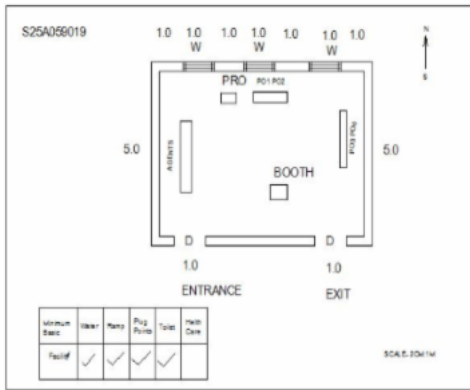

নির্বাচক নিবন্ধন আধিকারিকের স্বাক্ষর

Nazri Naksha

Google Map View

Polling Station Building Front View

Polling Station Front View

Cad View

Key MAP View

1 নাম : সানুয়ারা বিবি স্বামীর নাম : পৌষিম সেখ বাড়ির নং : n0001 বয়স : 33 লিঙ্গ : মহিলা	NNP1130160 ফটো উপলব্ধ	2 নাম : মটরী খাতুন পিতার নাম : আহামিদ বাড়ির নং : n0009 বয়স : 51 লিঙ্গ : মহিলা	WB/08/052/378377 ফটো উপলব্ধ	3 নাম : কাজী সেখ পিতার নাম : ফারাজ সেখ বাড়ির নং : n0009 বয়স : 35 লিঙ্গ : পুরুষ	NNP0974220 ফটো উপলব্ধ
4 নাম : আসরাফুল হক পিতার নাম : এজমুল হক বাড়ির নং : n0040 বয়স : 62 লিঙ্গ : পুরুষ	FKG0757096 ফটো উপলব্ধ	5 নাম : আইরিন খাতুন পিতার নাম : বদর আলি বাড়ির নং : n0040 বয়স : 29 লিঙ্গ : মহিলা	NNP1871078 ফটো উপলব্ধ	6 নাম : আলম লেখা পিতার নাম : ফারাজ আলি বাড়ির নং : n0066 বয়স : 28 লিঙ্গ : পুরুষ	NNP1629310 ফটো উপলব্ধ
7 নাম : নাসিরা খাতুন স্বামীর নাম : সাহেব সেখ বাড়ির নং : n0056 বয়স : 31 লিঙ্গ : মহিলা	NNP1738772 ফটো উপলব্ধ	8 নাম : আমিনা খাতুন স্বামীর নাম : আলতামাস সামিউল আলম বাড়ির নং : n0253 বয়স : 29 লিঙ্গ : মহিলা	NNP1794320 ফটো উপলব্ধ	9 নাম : সাহেব সেখ পিতার নাম : দুইয়ু সেখ বাড়ির নং : n0056 বয়স : 34 লিঙ্গ : পুরুষ	NNP0974477 ফটো উপলব্ধ
10 নাম : সোফিজুল সেখ পিতার নাম : এসরাইল সেখ বাড়ির নং : n0056 বয়স : 61 লিঙ্গ : পুরুষ	WB/08/052/378516 ফটো উপলব্ধ	11 নাম : ফিরদৌসী বিবি স্বামীর নাম : সোফিজুল সেখ বাড়ির নং : n0056 বয়স : 53 লিঙ্গ : মহিলা	FKG2963247 ফটো উপলব্ধ	12 নাম : মিটুল সেখ পিতার নাম : এসরাইল সেখ বাড়ির নং : n0056 বয়স : 47 লিঙ্গ : পুরুষ	NNP2765758 ফটো উপলব্ধ
13 নাম : সায়েলা বিবি স্বামীর নাম : মিটুল সেখ বাড়ির নং : n0056 বয়স : 48 লিঙ্গ : মহিলা	FKG2963254 ফটো উপলব্ধ	14 নাম : টিটুল সেখ পিতার নাম : এজমুল সেখ বাড়ির নং : n0056 বয়স : 39 লিঙ্গ : পুরুষ	NNP1130434 ফটো উপলব্ধ	15 নাম : সোফেরা বেওয়া স্বামীর নাম : মনজুর সেখ বাড়ির নং : n0054 বয়স : 76 লিঙ্গ : মহিলা	WB/08/052/378506 ফটো উপলব্ধ
16 নাম : তোসাদ্দাক হোসেন পিতার নাম : দেলওয়ার হোসেন বাড়ির নং : n0035 বয়স : 36 লিঙ্গ : পুরুষ	NNP0913327 ফটো উপলব্ধ	17 নাম : ফিরদৌসী বেগম স্বামীর নাম : দেলওয়ার হোসেন বাড়ির নং : n0035 বয়স : 61 লিঙ্গ : মহিলা	WB/08/052/378450 ফটো উপলব্ধ	18 নাম : আসিফ মোস্তাফিজ পিতার নাম : হোসাজুল সেখ বাড়ির নং : n0065 বয়স : 29 লিঙ্গ : পুরুষ	NNP1547215 ফটো উপলব্ধ
19 নাম : জামিলা বিবি স্বামীর নাম : টিটুল সেখ বাড়ির নং : n0056 বয়স : 38 লিঙ্গ : মহিলা	NNP0913350 ফটো উপলব্ধ	20 নাম : সাহিনা খাতুন পিতার নাম : হোসাজুল সেখ বাড়ির নং : n0065 বয়স : 33 লিঙ্গ : মহিলা	NNP1130228 ফটো উপলব্ধ	21 নাম : বাদেনুর বিবি স্বামীর নাম : তোফাজুল সেখ বাড়ির নং : n0065 বয়স : 54 লিঙ্গ : মহিলা	WB/08/052/378481 ফটো উপলব্ধ
22 নাম : সেতারা বিবি স্বামীর নাম : রফিকুল সেখ বাড়ির নং : n0054 বয়স : 51 লিঙ্গ : মহিলা	WB/08/052/378508 ফটো উপলব্ধ	23 নাম : আদরী খাতুন পিতার নাম : রফিকুল সেখ বাড়ির নং : n0054 বয়স : 33 লিঙ্গ : মহিলা	NNP1130293 ফটো উপলব্ধ	24 নাম : কহিনুর বিবি স্বামীর নাম : রফিকুল সেখ বাড়ির নং : n0075 বয়স : 51 লিঙ্গ : মহিলা	FKG3390176 ফটো উপলব্ধ
25 নাম : রুকসানা বিবি স্বামীর নাম : আসমাউন সেখ বাড়ির নং : n0303 বয়স : 50 লিঙ্গ : মহিলা	NNP2190064 ফটো উপলব্ধ	26 নাম : সাবিনা বিবি স্বামীর নাম : আমির আলি বাড়ির নং : n0303 বয়স : 30 লিঙ্গ : মহিলা	NNP1431022 ফটো উপলব্ধ	27 নাম : ফারাজ আলি পিতার নাম : অজেদ আলি বাড়ির নং : n0066 বয়স : 63 লিঙ্গ : পুরুষ	WB/08/052/378546 ফটো উপলব্ধ
28 নাম : আমির আলি পিতার নাম : ফারাজ আলি বাড়ির নং : n0066 বয়স : 32 লিঙ্গ : পুরুষ	NNP1311414 ফটো উপলব্ধ	29 নাম : নবীর আলি পিতার নাম : ফারাজ আলি বাড়ির নং : n0066 বয়স : 29 লিঙ্গ : পুরুষ	NNP1547140 ফটো উপলব্ধ	30 নাম : পুনম তেওয়ারী (দুবে) স্বামীর নাম : পংকজ তেওয়ারী বাড়ির নং : n0066 বয়স : 37 লিঙ্গ : মহিলা	NNP0974550 ফটো উপলব্ধ