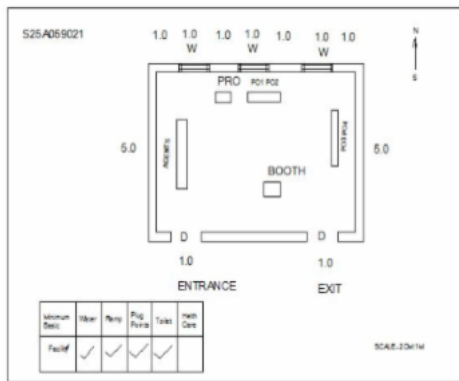

নির্বাচক নিবন্ধন আধিকারিকের স্বাক্ষর

Nazri Naksha

Google Map View

Polling Station Building Front View

Polling Station Front View

Cad View

Key MAP View

বিধানসভা নির্বাচনক্ষেত্রের নং, নাম : 59-রঘুনাথগঞ্জ
ভাগ নং, নাম : 1-পাড়া-নয়াবাহাদুরপুর খোঁড়াপাড়া