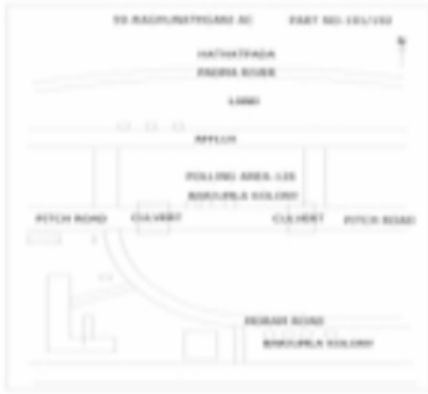

Nazri Naksha