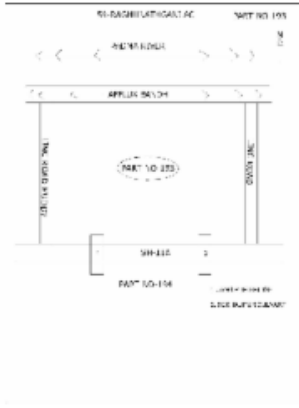

Nazri Naksha