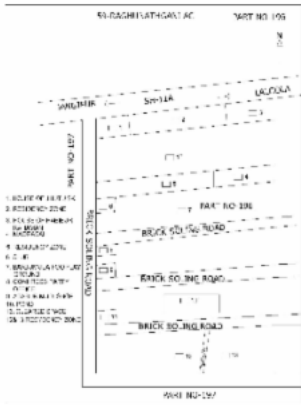

Nazri Naksha