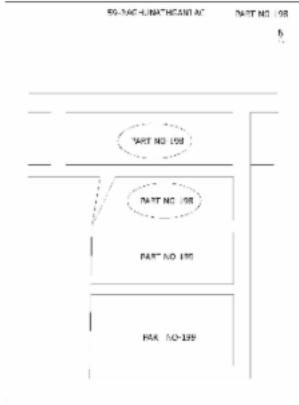

নির্বাচক নিবন্ধন আধিকারিকের স্বাক্ষর

Nazri Naksha

Google Map View

Polling Station Building Front View

Polling Station Front View

Cad View

Key MAP View

1 নাম : টুয়েরা বিবি স্বামীর নাম: আবদুর রসিদ বাড়ির নং : এন0002 বয়স : 65 লিঙ্গ : মহিলা	NNP2060952 ফটো উপলব্ধ	2 নাম : আঙ্গুরা বিবি স্বামীর নাম: মোঃ সাবির আলী বাড়ির নং : এন0002 বয়স : 36 লিঙ্গ : মহিলা	NNP1284207 ফটো উপলব্ধ	3 নাম : হানেফা বেওয়া স্বামীর নাম: শাজাহান সেখ বাড়ির নং : n0004 বয়স : 64 লিঙ্গ : মহিলা	NNP2061984 ফটো উপলব্ধ
4 নাম : সফিকুল সেখ পিতার নাম: সাজাহান সেখ বাড়ির নং : n0004 বয়স : 44 লিঙ্গ : পুরুষ	HVH2664191 ফটো উপলব্ধ	5 নাম : মুরসেদা বিবি স্বামীর নাম: মঃ হোসেন রসিদ বাড়ির নং : n0059 বয়স : 71 লিঙ্গ : মহিলা	WB/09/055/009174 ফটো উপলব্ধ	6 নাম : নাজেরা বেওয়া স্বামীর নাম: ফটিক সেখ বাড়ির নং : n0059 বয়স : 53 লিঙ্গ : মহিলা	WB/09/055/015185 ফটো উপলব্ধ
7 নাম : আলি হায়দার পিতার নাম: মোঃ জালালুদ্দীন বাড়ির নং : n0013 বয়স : 30 লিঙ্গ : পুরুষ	NNP1508860 ফটো উপলব্ধ	8 নাম : রিজিয়া বিবি স্বামীর নাম: জালালউদ্দীন সেখ বাড়ির নং : n0013 বয়স : 57 লিঙ্গ : মহিলা	WB/09/055/009088 ফটো উপলব্ধ	9 নাম : জালালউদ্দিন প্রসিক পিতার নাম: জালালউদ্দিন সেখ বাড়ির নং : n0013 বয়স : 56 লিঙ্গ : পুরুষ	NNP2062743 ফটো উপলব্ধ
10 নাম : রেবিনা বিবি স্বামীর নাম: আব্দুল আকিম সেখ বাড়ির নং : n0033 বয়স : 35 লিঙ্গ : মহিলা	NNP1392992 ফটো উপলব্ধ	11 নাম : সেইবুর সেখ পিতার নাম: সিদ্দিক সেখ বাড়ির নং : n0049 বয়স : 38 লিঙ্গ : পুরুষ	NNP0755272 ফটো উপলব্ধ	12 নাম : হাবিবুর সেখ পিতার নাম: সিদ্দিক সেখ বাড়ির নং : n0049 বয়স : 49 লিঙ্গ : পুরুষ	WB/09/055/009211 ফটো উপলব্ধ
13 নাম : সেতাবুর সেখ পিতার নাম: সিদ্দিক সেখ বাড়ির নং : n0049 বয়স : 56 লিঙ্গ : পুরুষ	NNP2932820 ফটো উপলব্ধ	14 নাম : নুসেবা বিবি স্বামীর নাম: জাব্বার সেখ বাড়ির নং : n0020 বয়স : 101 লিঙ্গ : মহিলা	WB/09/055/009099 ফটো উপলব্ধ	15 নাম : সামজাদ সেখ পিতার নাম: মোজাম্মেল হক বাড়ির নং : n0017 বয়স : 37 লিঙ্গ : পুরুষ	HVH2664209 ফটো উপলব্ধ
16 নাম : মুখলেস সেখ পিতার নাম: মোজাম্মেল হক বাড়ির নং : n0017 বয়স : 40 লিঙ্গ : পুরুষ	HVH2664217 ফটো উপলব্ধ	17 নাম : সেরিনা বিবি স্বামীর নাম: মোজাম্মেল হক বাড়ির নং : n0017 বয়স : 65 লিঙ্গ : মহিলা	NNP2762854 ফটো উপলব্ধ	18 নাম : সুফিয়া বিবি স্বামীর নাম: গিয়াসুদ্দীন সেখ বাড়ির নং : n0017 বয়স : 61 লিঙ্গ : মহিলা	NNP2059756 ফটো উপলব্ধ
19 নাম : কামাল সেখ পিতার নাম: আমির হোসেন বাড়ির নং : n0026 বয়স : 34 লিঙ্গ : পুরুষ	NNP1393156 ফটো উপলব্ধ	20 নাম : মোঃ সেলিম সেখ পিতার নাম: আমির হোসেন বাড়ির নং : n0026 বয়স : 39 লিঙ্গ : পুরুষ	HVH1289800 ফটো উপলব্ধ	21 নাম : সামিয়ারা বিবি স্বামীর নাম: আমিরুল সেখ বাড়ির নং : n0052 বয়স : 61 লিঙ্গ : মহিলা	WB/09/055/009194 ফটো উপলব্ধ
22 নাম : আমিরুল ইসলাম পিতার নাম: ভোগু সেখ বাড়ির নং : n0052 বয়স : 66 লিঙ্গ : পুরুষ	NNP2769966 ফটো উপলব্ধ	23 নাম : মোঃ মইদুল ইসলাম পিতার নাম: মোঃ ভোগু সেখ বাড়ির নং : n0051 বয়স : 40 লিঙ্গ : পুরুষ	HVH2263473 ফটো উপলব্ধ	24 নাম : খাইরুল সেখ পিতার নাম: মোহাম্মদ ভাগু সেখ বাড়ির নং : n0051 বয়স : 43 লিঙ্গ : পুরুষ	NNP2062024 ফটো উপলব্ধ
25 নাম : শেফালী বিবি স্বামীর নাম: মিরজা সেখ বাড়ির নং : n0051 বয়স : 50 লিঙ্গ : মহিলা	HVH2746477 ফটো উপলব্ধ	26 নাম : জোরিনা বিবি স্বামীর নাম: মোঃ আবুল কাশেম বাড়ির নং : n0062 বয়স : 49 লিঙ্গ : মহিলা	WB/09/055/009090 ফটো উপলব্ধ	27 নাম : মোঃ আবুল কাশেম পিতার নাম: মোঃ মুসা সেখ বাড়ির নং : n0062 বয়স : 58 লিঙ্গ : পুরুষ	WB/09/055/009160 ফটো উপলব্ধ
28 নাম : নবীর সেখ পিতার নাম: আবু বাক্কার সেখ বাড়ির নং : n0067 বয়স : 33 লিঙ্গ : পুরুষ	NNP1393222 ফটো উপলব্ধ	29 নাম : মানিরুল সেখ পিতার নাম: আবু বাক্কার সেখ বাড়ির নং : n0067 বয়স : 50 লিঙ্গ : পুরুষ	WB/09/055/009149 ফটো উপলব্ধ	30 নাম : মোঃ নাসিরুদ্দিন সেখ পিতার নাম: মোঃ মুসা সেখ বাড়ির নং : n0067 বয়স : 56 লিঙ্গ : পুরুষ	WB/09/055/009161 ফটো উপলব্ধ