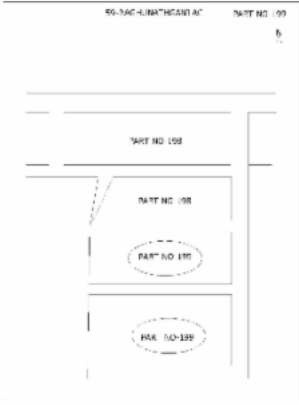

Nazri Naksha