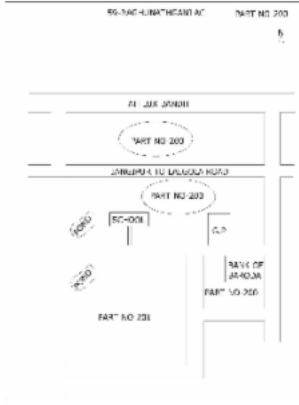

Nazri Naksha