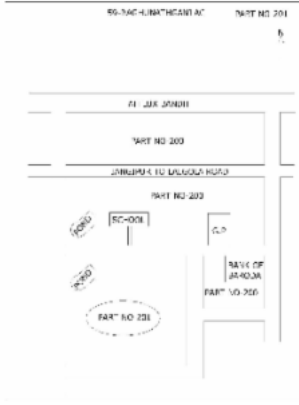

Nazri Naksha