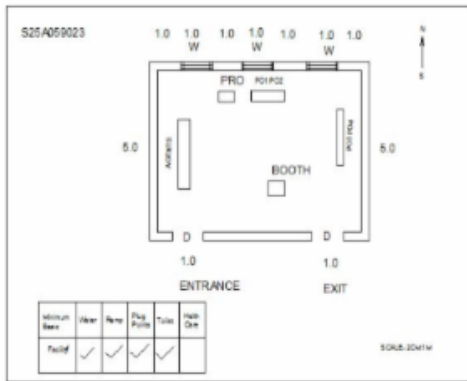

নির্বাচক নিবন্ধন আধিকারিকের স্বাক্ষর

Nazri Naksha

Google Map View

Polling Station Building Front View

Polling Station Front View

Cad View

Key MAP View

1 নাম : মহঃ সোহেল রহমান পিতার নাম : মহঃ মেনুদ্দিন বাড়ির নং : n0053 বয়স : 31 লিঙ্গ : পুরুষ	NNP1312511 ফটো উপলব্ধ	2 নাম : মাতুনজেরা খাতুন স্বামীর নাম : অশিম সেন বাড়ির নং : n0023 বয়স : 27 লিঙ্গ : মহিলা	NNP1866631 ফটো উপলব্ধ	3 নাম : শ্যামলী খাতুন স্বামীর নাম : আনসার আলি বাড়ির নং : n0004 বয়স : 28 লিঙ্গ : মহিলা	NNP1866623 ফটো উপলব্ধ
4 নাম : আকলেমা খাতুন পিতার নাম : মহঃ হক বাড়ির নং : n0004 বয়স : 26 লিঙ্গ : মহিলা	NNP1866565 ফটো উপলব্ধ	5 নাম : তাসিকুল বেগম পিতার নাম : সেখ পটল বাড়ির নং : n0023 বয়স : 27 লিঙ্গ : পুরুষ	NNP1866458 ফটো উপলব্ধ	6 নাম : মুসগার আলি পিতার নাম : মহঃ সেন বাড়ির নং : n0030 বয়স : 26 লিঙ্গ : পুরুষ	NNP1866417 ফটো উপলব্ধ
7 নাম : শনি সেন পিতার নাম : অশিম সেন বাড়ির নং : এন0030 বয়স : 33 লিঙ্গ : পুরুষ	NNP1940832 ফটো উপলব্ধ	8 নাম : টুকন খাতুন পিতার নাম : আশিক কালাম বাড়ির নং : n0023 বয়স : 33 লিঙ্গ : মহিলা	NNP1132380 ফটো উপলব্ধ	9 নাম : নাজির সেন পিতার নাম : আশিক কালাম বাড়ির নং : n0023 বয়স : 40 লিঙ্গ : পুরুষ	FKG2968329 ফটো উপলব্ধ
10 নাম : অসিকুল সেন পিতার নাম : পটিল সেন বাড়ির নং : n0023 বয়স : 30 লিঙ্গ : পুরুষ	NNP1434521 ফটো উপলব্ধ	11 নাম : অশিম সেন পিতার নাম : পটিল সেন বাড়ির নং : n0023 বয়স : 32 লিঙ্গ : পুরুষ	NNP1434422 ফটো উপলব্ধ	12 নাম : সেখ পটল পিতার নাম : সাদিক আলী বাড়ির নং : n0023 বয়স : 65 লিঙ্গ : পুরুষ	NNP2103810 ফটো উপলব্ধ
13 নাম : জনসিবেগম স্বামীর নাম : আবুলকালাম বাড়ির নং : n0023 বয়স : 59 লিঙ্গ : মহিলা	WB/08/052/387033 ফটো উপলব্ধ	14 নাম : আবুলকালাম পিতার নাম : আবদুসশোবান বাড়ির নং : n0023 বয়স : 66 লিঙ্গ : পুরুষ	WB/08/052/387032 ফটো উপলব্ধ	15 নাম : সানুয়ারা বিবি স্বামীর নাম : আবদুস সালাম বাড়ির নং : n0022 বয়স : 64 লিঙ্গ : মহিলা	WB/08/052/387055 ফটো উপলব্ধ
16 নাম : মোফাজ্জল হক পিতার নাম : মহঃ আব্দুল মান্নান বাড়ির নং : n0010 বয়স : 40 লিঙ্গ : পুরুষ	FKG3326741 ফটো উপলব্ধ	17 নাম : মটরী বিবি স্বামীর নাম : আবদুলহাম্মান সেন বাড়ির নং : n0010 বয়স : 55 লিঙ্গ : মহিলা	WB/08/052/387244 ফটো উপলব্ধ	18 নাম : মহঃ মহিদুল ইসলাম পিতার নাম : আলাউদ্দিন বাড়ির নং : n0052 বয়স : 36 লিঙ্গ : পুরুষ	NNP0080200 ফটো উপলব্ধ
19 নাম : আলি হোসেন পিতার নাম : ইমরুল হক বাড়ির নং : n0010 বয়স : 28 লিঙ্গ : পুরুষ	NNP1630052 ফটো উপলব্ধ	20 নাম : মহঃ আমিরুল হক পিতার নাম : লাল মহম্মাদ বিশ্বাস বাড়ির নং : এন0067 বয়স : 58 লিঙ্গ : পুরুষ	FKG0004374 ফটো উপলব্ধ	21 নাম : জোহরা বিবি স্বামীর নাম : আব্দুল সালাম বাড়ির নং : n0010 বয়স : 63 লিঙ্গ : মহিলা	NNP2240372 ফটো উপলব্ধ
22 নাম : মোঃ হাসান সেন পিতার নাম : আব্দুল সালাম বাড়ির নং : n0010 বয়স : 34 লিঙ্গ : পুরুষ	NNP0977181 ফটো উপলব্ধ	23 নাম : জাসমিরা খাতুন বিবি স্বামীর নাম : মহঃ রব্বানী সেন বাড়ির নং : n0074 বয়স : 37 লিঙ্গ : মহিলা	FKG3381787 ফটো উপলব্ধ	24 নাম : রহিম সেন পিতার নাম : এমঃ সেন বাড়ির নং : n0030 বয়স : 43 লিঙ্গ : পুরুষ	FKG3235819 ফটো উপলব্ধ
25 নাম : আবদুলহাম্মান সেন পিতার নাম : মকবুল হোসেন বাড়ির নং : n0010 বয়স : 59 লিঙ্গ : পুরুষ	WB/08/052/387243 ফটো উপলব্ধ	26 নাম : রেজাউল হক পিতার নাম : মুনসুর সেন বাড়ির নং : n0042 বয়স : 63 লিঙ্গ : পুরুষ	NNP2239994 ফটো উপলব্ধ	27 নাম : মোহাম্মাদ রব্বানী সেন পিতার নাম : আব্দুল হোদা বাড়ির নং : n0074 বয়স : 40 লিঙ্গ : পুরুষ	FKG2664944 ফটো উপলব্ধ
28 নাম : মানোয়ারা বিবি স্বামীর নাম : এব্রাহিম সেন বাড়ির নং : n0010 বয়স : 55 লিঙ্গ : মহিলা	NNP2240224 ফটো উপলব্ধ	29 নাম : অলিউল হক পিতার নাম : এব্রাহিম সেন বাড়ির নং : n0010 বয়স : 30 লিঙ্গ : পুরুষ	NNP1434471 ফটো উপলব্ধ	30 নাম : আনসার আলি পিতার নাম : মহঃ হক বাড়ির নং : n0004 বয়স : 31 লিঙ্গ : পুরুষ	NNP1434349 ফটো উপলব্ধ