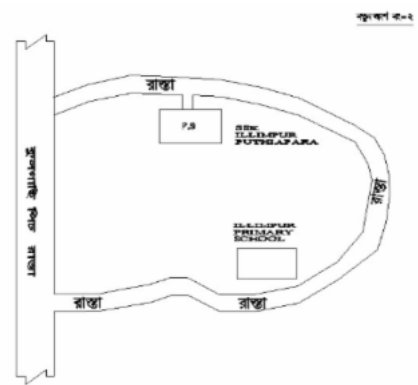

নির্বাচক নিবন্ধন আধিকারিকের স্বাক্ষর

Nazri Naksha

Google Map View

Polling Station Building Front View

Polling Station Front View

Cad View

Key MAP View

বিধানসভা নির্বাচনক্ষেত্রের নং, নাম : 59-রঘুনাথগঞ্জ
ভাগ নং, নাম : 1-দক্ষিণ পূর্বপাড়া