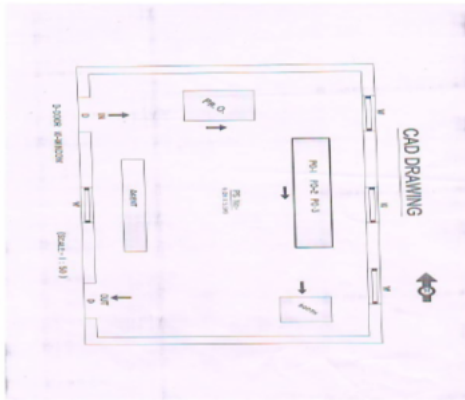

নির্বাচক নিবন্ধন আধিকারিকের স্বাক্ষর

Nazri Naksha

Google Map View

Polling Station Building Front View

Polling Station Front View

Cad View

Key MAP View

বিধানসভা নির্বাচনক্ষেত্রের নং, নাম : 59-রঘুনাথগঞ্জ
ভাগ নং, নাম : 1-দক্ষিণ পূর্বপাড়া