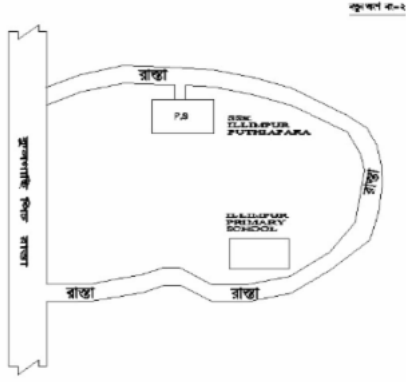

নির্বাচক নিবন্ধন আধিকারিকের স্বাক্ষর

Nazri Naksha

Google Map View

Polling Station Building Front View

Polling Station Front View

Cad View

Key MAP View

বিধানসভা নির্বাচনক্ষেত্রের নং, নাম : 59-রঘুনাথগঞ্জ
ভাগ নং, নাম : 1-দক্ষিণ পূর্বপাড়া