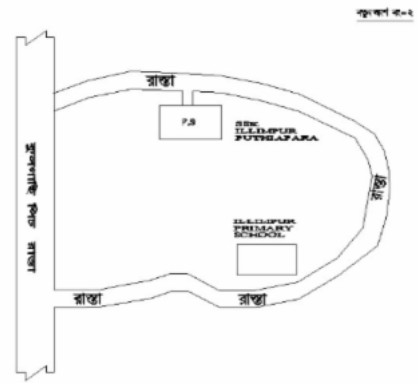

নির্বাচক নিবন্ধন আধিকারিকের স্বাক্ষর

Nazri Naksha

Google Map View

Polling Station Building Front View

Polling Station Front View

Cad View

Key MAP View

1 নাম : আসমিরা বিবি স্বামীর নাম : আসমীর সোহা বাড়ির নং : n0017 বয়স : 32 লিঙ্গ : মহিলা	NNP1617299 ফটো উপলব্ধ	2 নাম : রোজিনা বিবি স্বামীর নাম : মনিরুল ইসলাম বাড়ির নং : n0036 বয়স : 32 লিঙ্গ : মহিলা	NNP1609593 ফটো উপলব্ধ	3 নাম : আসলেমা স্বামীর নাম : আলাউদ্দিন সেখ বাড়ির নং : n0036 বয়স : 62 লিঙ্গ : মহিলা	NNP2058279 ফটো উপলব্ধ
4 নাম : মুনজেরা বিবি স্বামীর নাম : কবিরুল সেখ বাড়ির নং : n0036 বয়স : 52 লিঙ্গ : মহিলা	NNP2058253 ফটো উপলব্ধ	5 নাম : মনিরুল ইসলাম পিতার নাম : আলাউদ্দিন সেখ বাড়ির নং : n0036 বয়স : 41 লিঙ্গ : পুরুষ	HVH2678589 ফটো উপলব্ধ	6 নাম : কবিরুল সেখ পিতার নাম : আলাউদ্দিন সেখ বাড়ির নং : n0036 বয়স : 58 লিঙ্গ : পুরুষ	NNP2058295 ফটো উপলব্ধ
7 নাম : মরিয়ম বিবি স্বামীর নাম : জিয়াবুর সেখ বাড়ির নং : n0051 বয়স : 39 লিঙ্গ : মহিলা	NNP0819854 ফটো উপলব্ধ	8 নাম : মরিয়ম খাতুন বিবি স্বামীর নাম : জিয়াবুর হোসেন বাড়ির নং : n0051 বয়স : 39 লিঙ্গ : মহিলা	NNP1090158 ফটো উপলব্ধ	9 নাম : লোকমান সেখ পিতার নাম : আলতাভ বাড়ির নং : এন000 বয়স : 44 লিঙ্গ : পুরুষ	HVH2292795 ফটো উপলব্ধ
10 নাম : মুরসালিম স্পেন্ড পিতার নাম : রফিক সেখ বাড়ির নং : n0087 বয়স : 31 লিঙ্গ : পুরুষ	NNP1609601 ফটো উপলব্ধ	11 নাম : জিয়াবুর হোসেন পিতার নাম : মোবারক হোসেন বাড়ির নং : n0051 বয়স : 49 লিঙ্গ : পুরুষ	WB/09/055/057859 ফটো উপলব্ধ	12 নাম : হাওয়ানুর স্বামীর নাম : মহবুল বাড়ির নং : n0051 বয়স : 56 লিঙ্গ : মহিলা	WB/09/055/057858 ফটো উপলব্ধ
13 নাম : মানিরুল সেখ পিতার নাম : মহবুল হোসেন বাড়ির নং : n0051 বয়স : 33 লিঙ্গ : পুরুষ	NNP1401561 ফটো উপলব্ধ	14 নাম : সাজেনুর বেগম স্বামীর নাম : মোক্কেম বাড়ির নং : n0051 বয়স : 75 লিঙ্গ : মহিলা	NNP2059046 ফটো উপলব্ধ	15 নাম : খোকন ঘোষ পিতার নাম : রবি ঘোষ বাড়ির নং : n0073 বয়স : 35 লিঙ্গ : পুরুষ	NNP0944231 ফটো উপলব্ধ
16 নাম : জোৎস্না বেওয়া স্বামীর নাম : আবোল সেখ বাড়ির নং : n0017 বয়স : 71 লিঙ্গ : মহিলা	NNP2364420 ফটো উপলব্ধ	17 নাম : নূরবান বিবি স্বামীর নাম : কালিম সেখ বাড়ির নং : n0057 বয়স : 64 লিঙ্গ : মহিলা	NNP2364461 ফটো উপলব্ধ	18 নাম : আসগর সেখ পিতার নাম : আবোল সেখ বাড়ির নং : n0017 বয়স : 35 লিঙ্গ : পুরুষ	NNP1617315 ফটো উপলব্ধ
19 নাম : রফিক সেখ পিতার নাম : মুক্কেম বাড়ির নং : n0087 বয়স : 60 লিঙ্গ : পুরুষ	NNP2058444 ফটো উপলব্ধ	20 নাম : সাকিবুর সেখ পিতার নাম : কালিম সেখ বাড়ির নং : n0057 বয়স : 37 লিঙ্গ : পুরুষ	NNP0819797 ফটো উপলব্ধ	21 নাম : আতসী ঘোষ স্বামীর নাম : খোকন ঘোষ বাড়ির নং : এন0073 বয়স : 23 লিঙ্গ : মহিলা	NNP2619377 ফটো উপলব্ধ
22 নাম : মহামায়া হালদার স্বামীর নাম : উজ্জল হালদার বাড়ির নং : n0091 বয়স : 31 লিঙ্গ : মহিলা	NNP1205707 ফটো উপলব্ধ	23 নাম : কামারুল সেখ অন্যান্য : সাবিনা বিবি বাড়ির নং : এন0097 বয়স : 34 লিঙ্গ : পুরুষ	NNP2698777 ফটো উপলব্ধ	24 নাম : মোঃ সফিরুল ইসলাম পিতার নাম : মোঃ আদল সেখ বাড়ির নং : n0035 বয়স : 31 লিঙ্গ : পুরুষ	NNP1401587 ফটো উপলব্ধ
25 নাম : আরফাতুল খাতুন বিবি স্বামীর নাম : মোঃ সাদিকুল সেখ বাড়ির নং : n0035 বয়স : 36 লিঙ্গ : মহিলা	NNP1090133 ফটো উপলব্ধ	26 নাম : তানজেরা স্বামীর নাম : কালিম বাড়ির নং : n0035 বয়স : 53 লিঙ্গ : মহিলা	NNP2058972 ফটো উপলব্ধ	27 নাম : মমেদা স্বামীর নাম : অলিউল্লাহ বাড়ির নং : n0035 বয়স : 51 লিঙ্গ : মহিলা	HVH2294676 ফটো উপলব্ধ
28 নাম : তানজেরা বিবি স্বামীর নাম : লোকমান সেখ বাড়ির নং : এন000 বয়স : 29 লিঙ্গ : মহিলা	NNP1715887 ফটো উপলব্ধ	29 নাম : অলিউল্লাহ পিতার নাম : লালমোহাম্মদ বাড়ির নং : n0035 বয়স : 55 লিঙ্গ : পুরুষ	WB/09/055/057728 ফটো উপলব্ধ	30 নাম : মনটু পিতার নাম : লালমোহাম্মদ বাড়ির নং : n0035 বয়স : 59 লিঙ্গ : পুরুষ	HVH2294650 ফটো উপলব্ধ