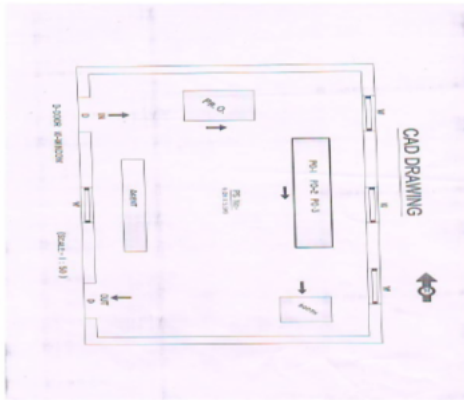

নির্বাচক নিবন্ধন আধিকারিকের স্বাক্ষর

Nazri Naksha

Google Map View

Polling Station Building Front View

Polling Station Front View

Cad View

Key MAP View

1 নাম : আসমিরা বিবি স্বামীর নাম : আসমীর সোহা বাড়ির নং : n0017 বয়স : 32 লিঙ্গ : মহিলা	NNP1617299 ফটো উপলব্ধ	2 নাম : রোজিনা বিবি স্বামীর নাম : মনিরুল ইসলাম বাড়ির নং : n0036 বয়স : 32 লিঙ্গ : মহিলা	NNP1609593 ফটো উপলব্ধ	3 নাম : আসলেমা স্বামীর নাম : আলাউদ্দিন সেখ বাড়ির নং : n0036 বয়স : 62 লিঙ্গ : মহিলা	NNP2058279 ফটো উপলব্ধ
4 নাম : মুনজেরা বিবি স্বামীর নাম : কবিরুল সেখ বাড়ির নং : n0036 বয়স : 52 লিঙ্গ : মহিলা	NNP2058253 ফটো উপলব্ধ	5 নাম : মনিরুল ইসলাম পিতার নাম : আলাউদ্দিন সেখ বাড়ির নং : n0036 বয়স : 41 লিঙ্গ : পুরুষ	HVH2678589 ফটো উপলব্ধ	6 নাম : কবিরুল সেখ পিতার নাম : আলাউদ্দিন সেখ বাড়ির নং : n0036 বয়স : 58 লিঙ্গ : পুরুষ	NNP2058295 ফটো উপলব্ধ
7 নাম : মরিয়ম বিবি স্বামীর নাম : জিয়াবুর সেখ বাড়ির নং : n0051 বয়স : 39 লিঙ্গ : মহিলা	NNP0819854 ফটো উপলব্ধ	8 নাম : মরিয়ম খাতুন বিবি স্বামীর নাম : জিয়াবুর হোসেন বাড়ির নং : n0051 বয়স : 39 লিঙ্গ : মহিলা	NNP1090158 ফটো উপলব্ধ	9 নাম : লোকমান সেখ পিতার নাম : আলতাভ বাড়ির নং : এন000 বয়স : 44 লিঙ্গ : পুরুষ	HVH2292795 ফটো উপলব্ধ
10 নাম : মুরসালিম স্পেন্ড পিতার নাম : রফিক সেখ বাড়ির নং : n0087 বয়স : 31 লিঙ্গ : পুরুষ	NNP1609601 ফটো উপলব্ধ	11 নাম : জিয়াবুর হোসেন পিতার নাম : মোবারক হোসেন বাড়ির নং : n0051 বয়স : 49 লিঙ্গ : পুরুষ	WB/09/055/057859 ফটো উপলব্ধ	12 নাম : হাওয়ানুর স্বামীর নাম : মহবুল বাড়ির নং : n0051 বয়স : 56 লিঙ্গ : মহিলা	WB/09/055/057858 ফটো উপলব্ধ
13 নাম : মানিরুল সেখ পিতার নাম : মহবুল হোসেন বাড়ির নং : n0051 বয়স : 33 লিঙ্গ : পুরুষ	NNP1401561 ফটো উপলব্ধ	14 নাম : সাজেনুর বেগম স্বামীর নাম : মোক্কেম বাড়ির নং : n0051 বয়স : 75 লিঙ্গ : মহিলা	NNP2059046 ফটো উপলব্ধ	15 নাম : খোকন ঘোষ পিতার নাম : রবি ঘোষ বাড়ির নং : n0073 বয়স : 35 লিঙ্গ : পুরুষ	NNP0944231 ফটো উপলব্ধ
16 নাম : জোৎস্না বেওয়া স্বামীর নাম : আবোল সেখ বাড়ির নং : n0017 বয়স : 71 লিঙ্গ : মহিলা	NNP2364420 ফটো উপলব্ধ	17 নাম : নূরবান বিবি স্বামীর নাম : কালিম সেখ বাড়ির নং : n0057 বয়স : 64 লিঙ্গ : মহিলা	NNP2364461 ফটো উপলব্ধ	18 নাম : আসগর সেখ পিতার নাম : আবোল সেখ বাড়ির নং : n0017 বয়স : 35 লিঙ্গ : পুরুষ	NNP1617315 ফটো উপলব্ধ
19 নাম : রফিক সেখ পিতার নাম : মুক্কেম বাড়ির নং : n0087 বয়স : 60 লিঙ্গ : পুরুষ	NNP2058444 ফটো উপলব্ধ	20 নাম : সাকিবুর সেখ পিতার নাম : কালিম সেখ বাড়ির নং : n0057 বয়স : 37 লিঙ্গ : পুরুষ	NNP0819797 ফটো উপলব্ধ	21 নাম : আতসী ঘোষ স্বামীর নাম : খোকন ঘোষ বাড়ির নং : এন0073 বয়স : 23 লিঙ্গ : মহিলা	NNP2619377 ফটো উপলব্ধ
22 নাম : মহামায়া হালদার স্বামীর নাম : উজ্জল হালদার বাড়ির নং : n0091 বয়স : 31 লিঙ্গ : মহিলা	NNP1205707 ফটো উপলব্ধ	23 নাম : কামারুল সেখ অন্যান্য : সাবিনা বিবি বাড়ির নং : এন0097 বয়স : 34 লিঙ্গ : পুরুষ	NNP2698777 ফটো উপলব্ধ	24 নাম : মোঃ সফিরুল ইসলাম পিতার নাম : মোঃ আদল সেখ বাড়ির নং : n0035 বয়স : 31 লিঙ্গ : পুরুষ	NNP1401587 ফটো উপলব্ধ
25 নাম : আরফাতুল খাতুন বিবি স্বামীর নাম : মোঃ সাদিকুল সেখ বাড়ির নং : n0035 বয়স : 36 লিঙ্গ : মহিলা	NNP1090133 ফটো উপলব্ধ	26 নাম : তানজেরা স্বামীর নাম : কালিম বাড়ির নং : n0035 বয়স : 53 লিঙ্গ : মহিলা	NNP2058972 ফটো উপলব্ধ	27 নাম : মমেদা স্বামীর নাম : অলিউল্লাহ বাড়ির নং : n0035 বয়স : 51 লিঙ্গ : মহিলা	HVH2294676 ফটো উপলব্ধ
28 নাম : তানজেরা বিবি স্বামীর নাম : লোকমান সেখ বাড়ির নং : এন000 বয়স : 29 লিঙ্গ : মহিলা	NNP1715887 ফটো উপলব্ধ	29 নাম : অলিউল্লাহ পিতার নাম : লালমোহাম্মদ বাড়ির নং : n0035 বয়স : 55 লিঙ্গ : পুরুষ	WB/09/055/057728 ফটো উপলব্ধ	30 নাম : মনটু পিতার নাম : লালমোহাম্মদ বাড়ির নং : n0035 বয়স : 59 লিঙ্গ : পুরুষ	HVH2294650 ফটো উপলব্ধ