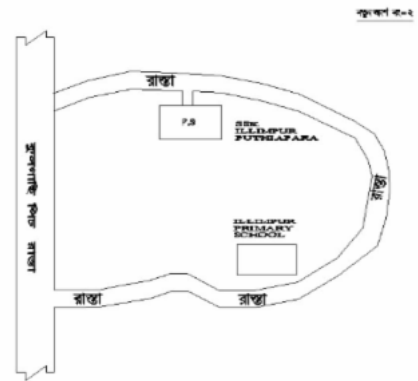

নির্বাচক নিবন্ধন আধিকারিকের স্বাক্ষর

Nazri Naksha

Google Map View

Polling Station Building Front View

Polling Station Front View

Cad View

Key MAP View

1 নাম : পারভিন বিবি স্বামীর নাম: কালিম সেখ বাড়ির নং : এন000 বয়স : 42 লিঙ্গ : মহিলা	HVH2243889 ফটো উপলব্ধ	2 নাম : রিয়াফন বিবি স্বামীর নাম: নজরুল সেখ বাড়ির নং : n0085 বয়স : 66 লিঙ্গ : মহিলা	NNP2147783 ফটো উপলব্ধ	3 নাম : সামসুল হক পিতার নাম: সারিকুল বাড়ির নং : n0019 বয়স : 42 লিঙ্গ : পুরুষ	HVH2297026 ফটো উপলব্ধ
4 নাম : সারিকুল পিতার নাম: আবুল হোসেন বাড়ির নং : n0019 বয়স : 65 লিঙ্গ : পুরুষ	HVH2032639 ফটো উপলব্ধ	5 নাম : মোঃ করিম পিতার নাম: জামালুদ্দিন বাড়ির নং : n0017 বয়স : 30 লিঙ্গ : পুরুষ	NNP1610344 ফটো উপলব্ধ	6 নাম : মাহাফুজ আলম পিতার নাম: সারিকুল বাড়ির নং : n0017 বয়স : 32 লিঙ্গ : পুরুষ	NNP1402809 ফটো উপলব্ধ
7 নাম : সরিফা বিবি স্বামীর নাম: আতিকুর রহমান বাড়ির নং : n0017 বয়স : 32 লিঙ্গ : মহিলা	NNP1610450 ফটো উপলব্ধ	8 নাম : মোঃ আবুল কালাম পিতার নাম: মোঃ হোসেন বাড়ির নং : n0034 বয়স : 60 লিঙ্গ : পুরুষ	HVH2296739 ফটো উপলব্ধ	9 নাম : জামিলা বেগম স্বামীর নাম: মোঃ হোসেন বাড়ির নং : n0034 বয়স : 86 লিঙ্গ : মহিলা	HVH2296721 ফটো উপলব্ধ
10 নাম : মোঃ জামিরুল ইসলাম পিতার নাম: মোঃ হাবিবুর রহমান বাড়ির নং : n0033 বয়স : 36 লিঙ্গ : পুরুষ	NNP0944371 ফটো উপলব্ধ	11 নাম : ইমদাদুল হক পিতার নাম: বদিউজ্জামান বাড়ির নং : n0029 বয়স : 33 লিঙ্গ : পুরুষ	NNP1289800 ফটো উপলব্ধ	12 নাম : সফিকুল পিতার নাম: বদিউজ্জামান বাড়ির নং : n0029 বয়স : 37 লিঙ্গ : পুরুষ	NNP2034072 ফটো উপলব্ধ
13 নাম : রবিউল সেখ পিতার নাম: মোঃ বদরুদ্দোজা বাড়ির নং : n0028 বয়স : 29 লিঙ্গ : পুরুষ	NNP1610351 ফটো উপলব্ধ	14 নাম : সেফালী বিবি স্বামীর নাম: জিরকুল সেখ বাড়ির নং : n0026 বয়স : 39 লিঙ্গ : মহিলা	NNP1210285 ফটো উপলব্ধ	15 নাম : মোসাঃ মোসাঃ জুবুননেসা স্বামীর নাম: মোঃ আলিউজ্জামান বাড়ির নং : n0026 বয়স : 49 লিঙ্গ : মহিলা	HVH2032746 ফটো উপলব্ধ
16 নাম : জিন্নাতুন্নেসা স্বামীর নাম: হাদিসউজ্জামান বাড়ির নং : n0026 বয়স : 31 লিঙ্গ : মহিলা	NNP1518703 ফটো উপলব্ধ	17 নাম : আবু তালহা পিতার নাম: তারিকুল ইসলাম বাড়ির নং : n0024 বয়স : 41 লিঙ্গ : পুরুষ	HVH2032688 ফটো উপলব্ধ	18 নাম : মোসাঃ খাইরুন্নেসা বিবি স্বামীর নাম: মোঃ আবুতালহা বাড়ির নং : n0024 বয়স : 42 লিঙ্গ : মহিলা	HVH2758993 ফটো উপলব্ধ
19 নাম : মোঃ অলিউল্লাহ পিতার নাম: মোঃ হোসেন বাড়ির নং : n0023 বয়স : 71 লিঙ্গ : পুরুষ	WB/09/055/066289 ফটো উপলব্ধ	20 নাম : আবুল বাশার পিতার নাম: মোঃ আবুল কালাম বাড়ির নং : n0034 বয়স : 28 লিঙ্গ : পুরুষ	NNP1718063 ফটো উপলব্ধ	21 নাম : রিংকু সেখ পিতার নাম: মোঃ মাসিকুদ্দিন বাড়ির নং : n0057 বয়স : 29 লিঙ্গ : পুরুষ	NNP1718048 ফটো উপলব্ধ
22 নাম : মোসাঃ সালোমা খাতুন স্বামীর নাম: মোঃ আরিফ দেব বাড়ির নং : n0053 বয়স : 29 লিঙ্গ : মহিলা	NNP1717859 ফটো উপলব্ধ	23 নাম : মাজেদ আলি পিতার নাম: বাকার আলি বাড়ির নং : n0067 বয়স : 28 লিঙ্গ : পুরুষ	NNP1717891 ফটো উপলব্ধ	24 নাম : জাহাঙ্গীর আলম পিতার নাম: আব্দুল বারি বাড়ির নং : n0042 বয়স : 32 লিঙ্গ : পুরুষ	NNP1402734 ফটো উপলব্ধ
25 নাম : ইনদাদুল সেখ পিতার নাম: আব্দুল বারি বিশ্বাস বাড়ির নং : n0042 বয়স : 36 লিঙ্গ : পুরুষ	HVH2681799 ফটো উপলব্ধ	26 নাম : মোঃ ওবাইদুর রহমান পিতার নাম: মোঃ সাদমানী বাড়ির নং : n0039 বয়স : 56 লিঙ্গ : পুরুষ	NNP2982031 ফটো উপলব্ধ	27 নাম : মাসিবুর রহমান পিতার নাম: রসুল মহাম্মদ বাড়ির নং : n0035 বয়স : 33 লিঙ্গ : পুরুষ	NNP1519164 ফটো উপলব্ধ
28 নাম : সরিফা খাতুন পিতার নাম: সালিমউল্লাহ বাড়ির নং : n0034 বয়স : 31 লিঙ্গ : মহিলা	NNP1519016 ফটো উপলব্ধ	29 নাম : সাইদুর রহমান পিতার নাম: মোঃ হোসেন বাড়ির নং : n0034 বয়স : 54 লিঙ্গ : পুরুষ	NNP2068252 ফটো উপলব্ধ	30 নাম : তাহেরা বেগম স্বামীর নাম: সালিমউল্লাহ বাড়ির নং : n0034 বয়স : 61 লিঙ্গ : মহিলা	HVH2296754 ফটো উপলব্ধ