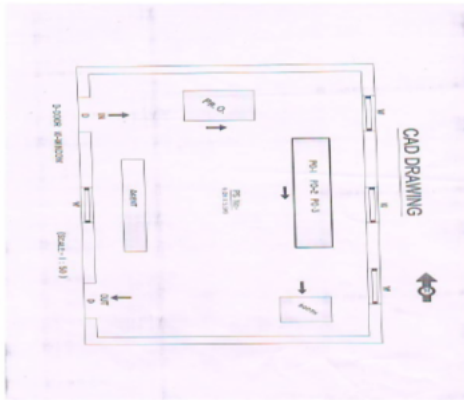

নির্বাচক নিবন্ধন আধিকারিকের স্বাক্ষর

Nazri Naksha

Google Map View

Polling Station Building Front View

Polling Station Front View

Cad View

Key MAP View

1 নাম : পারভিন বিবি স্বামীর নাম: কালিম সেখ বাড়ির নং : এন000 বয়স : 42 লিঙ্গ : মহিলা	HVH2243889 ফটো উপলব্ধ	2 নাম : রিয়াফন বিবি স্বামীর নাম: নজরুল সেখ বাড়ির নং : n0085 বয়স : 66 লিঙ্গ : মহিলা	NNP2147783 ফটো উপলব্ধ	3 নাম : সামসুল হক পিতার নাম: সারিকুল বাড়ির নং : n0019 বয়স : 42 লিঙ্গ : পুরুষ	HVH2297026 ফটো উপলব্ধ
4 নাম : সারিকুল পিতার নাম: আবুল হোসেন বাড়ির নং : n0019 বয়স : 65 লিঙ্গ : পুরুষ	HVH2032639 ফটো উপলব্ধ	5 নাম : মোঃ করিম পিতার নাম: জামালুদ্দিন বাড়ির নং : n0017 বয়স : 30 লিঙ্গ : পুরুষ	NNP1610344 ফটো উপলব্ধ	6 নাম : মাহাফুজ আলম পিতার নাম: সারিকুল বাড়ির নং : n0017 বয়স : 32 লিঙ্গ : পুরুষ	NNP1402809 ফটো উপলব্ধ
7 নাম : সরিফা বিবি স্বামীর নাম: আতিকুর রহমান বাড়ির নং : n0017 বয়স : 32 লিঙ্গ : মহিলা	NNP1610450 ফটো উপলব্ধ	8 নাম : মোঃ আবুল কালাম পিতার নাম: মোঃ হোসেন বাড়ির নং : n0034 বয়স : 60 লিঙ্গ : পুরুষ	HVH2296739 ফটো উপলব্ধ	9 নাম : জামিলা বেগম স্বামীর নাম: মোঃ হোসেন বাড়ির নং : n0034 বয়স : 86 লিঙ্গ : মহিলা	HVH2296721 ফটো উপলব্ধ
10 নাম : মোঃ জামিরুল ইসলাম পিতার নাম: মোঃ হাবিবুর রহমান বাড়ির নং : n0033 বয়স : 36 লিঙ্গ : পুরুষ	NNP0944371 ফটো উপলব্ধ	11 নাম : ইমদাদুল হক পিতার নাম: বদিউজ্জামান বাড়ির নং : n0029 বয়স : 33 লিঙ্গ : পুরুষ	NNP1289800 ফটো উপলব্ধ	12 নাম : সফিকুল পিতার নাম: বদিউজ্জামান বাড়ির নং : n0029 বয়স : 37 লিঙ্গ : পুরুষ	NNP2034072 ফটো উপলব্ধ
13 নাম : রবিউল সেখ পিতার নাম: মোঃ বদরুদ্দোজা বাড়ির নং : n0028 বয়স : 29 লিঙ্গ : পুরুষ	NNP1610351 ফটো উপলব্ধ	14 নাম : সেফালী বিবি স্বামীর নাম: জিরকুল সেখ বাড়ির নং : n0026 বয়স : 39 লিঙ্গ : মহিলা	NNP1210285 ফটো উপলব্ধ	15 নাম : মোসাঃ মোসাঃ জুবুননেসা স্বামীর নাম: মোঃ আলিউজ্জামান বাড়ির নং : n0026 বয়স : 49 লিঙ্গ : মহিলা	HVH2032746 ফটো উপলব্ধ
16 নাম : জিন্নাতুন্নেসা স্বামীর নাম: হাদিসউজ্জামান বাড়ির নং : n0026 বয়স : 31 লিঙ্গ : মহিলা	NNP1518703 ফটো উপলব্ধ	17 নাম : আবু তালহা পিতার নাম: তারিকুল ইসলাম বাড়ির নং : n0024 বয়স : 41 লিঙ্গ : পুরুষ	HVH2032688 ফটো উপলব্ধ	18 নাম : মোসাঃ খাইরুন্নেসা বিবি স্বামীর নাম: মোঃ আবুতালহা বাড়ির নং : n0024 বয়স : 42 লিঙ্গ : মহিলা	HVH2758993 ফটো উপলব্ধ
19 নাম : মোঃ অলিউল্লাহ পিতার নাম: মোঃ হোসেন বাড়ির নং : n0023 বয়স : 71 লিঙ্গ : পুরুষ	WB/09/055/066289 ফটো উপলব্ধ	20 নাম : আবুল বাশার পিতার নাম: মোঃ আবুল কালাম বাড়ির নং : n0034 বয়স : 28 লিঙ্গ : পুরুষ	NNP1718063 ফটো উপলব্ধ	21 নাম : রিংকু সেখ পিতার নাম: মোঃ মাসিকুদ্দিন বাড়ির নং : n0057 বয়স : 29 লিঙ্গ : পুরুষ	NNP1718048 ফটো উপলব্ধ
22 নাম : মোসাঃ সালোমা খাতুন স্বামীর নাম: মোঃ আরিফ দেব বাড়ির নং : n0053 বয়স : 29 লিঙ্গ : মহিলা	NNP1717859 ফটো উপলব্ধ	23 নাম : মাজেদ আলি পিতার নাম: বাকার আলি বাড়ির নং : n0067 বয়স : 28 লিঙ্গ : পুরুষ	NNP1717891 ফটো উপলব্ধ	24 নাম : জাহাঙ্গীর আলম পিতার নাম: আব্দুল বারি বাড়ির নং : n0042 বয়স : 32 লিঙ্গ : পুরুষ	NNP1402734 ফটো উপলব্ধ
25 নাম : ইনদাদুল সেখ পিতার নাম: আব্দুল বারি বিশ্বাস বাড়ির নং : n0042 বয়স : 36 লিঙ্গ : পুরুষ	HVH2681799 ফটো উপলব্ধ	26 নাম : মোঃ ওবাইদুর রহমান পিতার নাম: মোঃ সাদমানী বাড়ির নং : n0039 বয়স : 56 লিঙ্গ : পুরুষ	NNP2982031 ফটো উপলব্ধ	27 নাম : মাসিবুর রহমান পিতার নাম: রসুল মহাম্মদ বাড়ির নং : n0035 বয়স : 33 লিঙ্গ : পুরুষ	NNP1519164 ফটো উপলব্ধ
28 নাম : সরিফা খাতুন পিতার নাম: সালিমউল্লাহ বাড়ির নং : n0034 বয়স : 31 লিঙ্গ : মহিলা	NNP1519016 ফটো উপলব্ধ	29 নাম : সাইদুর রহমান পিতার নাম: মোঃ হোসেন বাড়ির নং : n0034 বয়স : 54 লিঙ্গ : পুরুষ	NNP2068252 ফটো উপলব্ধ	30 নাম : তাহেরা বেগম স্বামীর নাম: সালিমউল্লাহ বাড়ির নং : n0034 বয়স : 61 লিঙ্গ : মহিলা	HVH2296754 ফটো উপলব্ধ