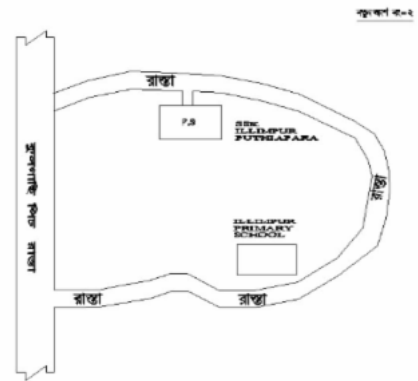

নির্বাচক নিবন্ধন আধিকারিকের স্বাক্ষর

Nazri Naksha

Google Map View

Polling Station Building Front View

Polling Station Front View

Cad View

Key MAP View

1 নাম : অসিকুল পিতার নাম: গাজুরগদ্দিন বাড়ির নং : n0027 বয়স : 53 লিঙ্গ : পুরুষ ফটো উপলব্ধ	WB/09/055/066444	2 নাম : মোঃ জাকির হোসেন পিতার নাম: অসিকুল বাড়ির নং : n0027 বয়স : 31 লিঙ্গ : পুরুষ ফটো উপলব্ধ	NNP1519859	3 নাম : সাদেকুল পিতার নাম: গাজুরগদ্দিন বাড়ির নং : n0027 বয়স : 51 লিঙ্গ : পুরুষ ফটো উপলব্ধ	HVH2622322
4 নাম : মাহাতাব পিতার নাম: আমিন বাড়ির নং : n0029 বয়স : 57 লিঙ্গ : পুরুষ ফটো উপলব্ধ	WB/09/055/066479	5 নাম : বাদেনুর বিবি স্বামীর নাম: মাহাতাব বাড়ির নং : n0029 বয়স : 51 লিঙ্গ : মহিলা ফটো উপলব্ধ	WB/09/055/066480	6 নাম : মিনিয়ারা খাতুন স্বামীর নাম: মোঃ ইসমাইল সেখ বাড়ির নং : n0063 বয়স : 34 লিঙ্গ : মহিলা ফটো উপলব্ধ	NNP1210608
7 নাম : রুপনা বেওয়া স্বামীর নাম: কালমুদ্দিন বাড়ির নং : n0093 বয়স : 76 লিঙ্গ : মহিলা ফটো উপলব্ধ	HVH2298305	8 নাম : মোঃ ইসমাইল হক পিতার নাম: মোঃ সারফুল হক বাড়ির নং : n0091 বয়স : 32 লিঙ্গ : পুরুষ ফটো উপলব্ধ	NNP1403518	9 নাম : ইসাহাক আলি পিতার নাম: সারিফুল বাড়ির নং : n0091 বয়স : 31 লিঙ্গ : পুরুষ ফটো উপলব্ধ	NNP1519826
10 নাম : সেলিনুর বিবি স্বামীর নাম: সারিফুল বাড়ির নং : n0091 বয়স : 53 লিঙ্গ : মহিলা ফটো উপলব্ধ	WB/09/055/066488	11 নাম : হেলেনা বিবি স্বামীর নাম: মুনসুর বাড়ির নং : n0088 বয়স : 51 লিঙ্গ : মহিলা ফটো উপলব্ধ	HVH2298107	12 নাম : মুনসুর পিতার নাম: আফসার বাড়ির নং : n0088 বয়স : 53 লিঙ্গ : পুরুষ ফটো উপলব্ধ	HVH2298099
13 নাম : পানফুল স্বামীর নাম: সাবদুল বাড়ির নং : n0087 বয়স : 61 লিঙ্গ : মহিলা ফটো উপলব্ধ	HVH2622371	14 নাম : জালিয়ারা বিবি স্বামীর নাম: তোতা সেখ বাড়ির নং : n0071 বয়স : 31 লিঙ্গ : মহিলা ফটো উপলব্ধ	NNP1403443	15 নাম : তোতা সেখ পিতার নাম: জামালুদ্দিন সেখ বাড়ির নং : n0071 বয়স : 38 লিঙ্গ : পুরুষ ফটো উপলব্ধ	HVH2493922
16 নাম : আবুল কালাম পিতার নাম: জামালুদ্দিন বাড়ির নং : n0071 বয়স : 51 লিঙ্গ : পুরুষ ফটো উপলব্ধ	WB/09/055/066658	17 নাম : কামলাতন বিবি স্বামীর নাম: জামালুদ্দিন বাড়ির নং : n0071 বয়স : 67 লিঙ্গ : মহিলা ফটো উপলব্ধ	WB/09/055/066657	18 নাম : মুনসুর আলি পিতার নাম: সাজুরগদ্দিন বাড়ির নং : n0084 বয়স : 33 লিঙ্গ : পুরুষ ফটো উপলব্ধ	NNP1403807
19 নাম : আনসুর সেখ পিতার নাম: সাজুরগদ্দিন বাড়ির নং : n0084 বয়স : 34 লিঙ্গ : পুরুষ ফটো উপলব্ধ	NNP1290014	20 নাম : সাদেকা বিবি স্বামীর নাম: সাজুরগদ্দিন বাড়ির নং : n0084 বয়স : 71 লিঙ্গ : মহিলা ফটো উপলব্ধ	HVH1310853	21 নাম : সাজুরগদ্দিন পিতার নাম: সুলতান বাড়ির নং : n0084 বয়স : 74 লিঙ্গ : পুরুষ ফটো উপলব্ধ	WB/09/055/066647
22 নাম : মুনেরা বিবি স্বামীর নাম: সেরাজুল বাড়ির নং : n0082 বয়স : 81 লিঙ্গ : মহিলা ফটো উপলব্ধ	HVH2298644	23 নাম : সফিকুল আলম পিতার নাম: জেজদ আলি বাড়ির নং : n0078 বয়স : 29 লিঙ্গ : পুরুষ ফটো উপলব্ধ	NNP1610658	24 নাম : মাবিয়া বিবি স্বামীর নাম: অজেদ বাড়ির নং : n0078 বয়স : 71 লিঙ্গ : মহিলা ফটো উপলব্ধ	WB/09/055/066641
25 নাম : আনোয়ার হোসেন পিতার নাম: মোঃ সফিকুল ইসলাম বাড়ির নং : n0050 বয়স : 28 লিঙ্গ : পুরুষ ফটো উপলব্ধ	NNP1718568	26 নাম : পিংকি খাতুন বিবি স্বামীর নাম: আমসুর সেখ বাড়ির নং : n0084 বয়স : 31 লিঙ্গ : মহিলা ফটো উপলব্ধ	NNP1403799	27 নাম : নাজমা স্বামীর নাম: মোঃ ইসমাইল হক বাড়ির নং : n0091 বয়স : 27 লিঙ্গ : মহিলা ফটো উপলব্ধ	NNP1809771
28 নাম : আব্দুল মকিত পিতার নাম: আব্দুল রাজ্জাক বাড়ির নং : n0034 বয়স : 30 লিঙ্গ : পুরুষ ফটো উপলব্ধ	NNP1519842	29 নাম : মোঃ ইয়াদুল ইসলাম পিতার নাম: মইনু মাহাতাব আলি বাড়ির নং : n0178 বয়স : 36 লিঙ্গ : পুরুষ ফটো উপলব্ধ	NNP0834515	30 নাম : টিপু সুলতান পিতার নাম: মোঃ জালালুদ্দিন বাড়ির নং : n0178 বয়স : 26 লিঙ্গ : পুরুষ ফটো উপলব্ধ	NNP1789676