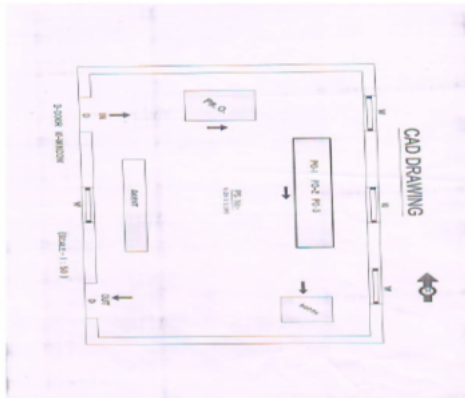

নির্বাচক নিবন্ধন আধিকারিকের স্বাক্ষর

Nazri Naksha

Google Map View

Polling Station Building Front View

Polling Station Front View

Cad View

Key MAP View

1 নাম : অসিকুল পিতার নাম: গাজুরগদ্দিন বাড়ির নং : n0027 বয়স : 53 লিঙ্গ : পুরুষ ফটো উপলব্ধ	WB/09/055/066444	2 নাম : মোঃ জাকির হোসেন পিতার নাম: অসিকুল বাড়ির নং : n0027 বয়স : 31 লিঙ্গ : পুরুষ ফটো উপলব্ধ	NNP1519859	3 নাম : সাদেকুল পিতার নাম: গাজুরগদ্দিন বাড়ির নং : n0027 বয়স : 51 লিঙ্গ : পুরুষ ফটো উপলব্ধ	HVH2622322
4 নাম : মাহাতাব পিতার নাম: আমিন বাড়ির নং : n0029 বয়স : 57 লিঙ্গ : পুরুষ ফটো উপলব্ধ	WB/09/055/066479	5 নাম : বাদেনুর বিবি স্বামীর নাম: মাহাতাব বাড়ির নং : n0029 বয়স : 51 লিঙ্গ : মহিলা ফটো উপলব্ধ	WB/09/055/066480	6 নাম : মিনিয়ারা খাতুন স্বামীর নাম: মোঃ ইসমাইল সেখ বাড়ির নং : n0063 বয়স : 34 লিঙ্গ : মহিলা ফটো উপলব্ধ	NNP1210608
7 নাম : রুপনা বেওয়া স্বামীর নাম: কালমুদ্দিন বাড়ির নং : n0093 বয়স : 76 লিঙ্গ : মহিলা ফটো উপলব্ধ	HVH2298305	8 নাম : মোঃ ইসমাইল হক পিতার নাম: মোঃ সারফুল হক বাড়ির নং : n0091 বয়স : 32 লিঙ্গ : পুরুষ ফটো উপলব্ধ	NNP1403518	9 নাম : ইসাহাক আলি পিতার নাম: সারিফুল বাড়ির নং : n0091 বয়স : 31 লিঙ্গ : পুরুষ ফটো উপলব্ধ	NNP1519826
10 নাম : সেলিনুর বিবি স্বামীর নাম: সারিফুল বাড়ির নং : n0091 বয়স : 53 লিঙ্গ : মহিলা ফটো উপলব্ধ	WB/09/055/066488	11 নাম : হেলেনা বিবি স্বামীর নাম: মুনসুর বাড়ির নং : n0088 বয়স : 51 লিঙ্গ : মহিলা ফটো উপলব্ধ	HVH2298107	12 নাম : মুনসুর পিতার নাম: আফসার বাড়ির নং : n0088 বয়স : 53 লিঙ্গ : পুরুষ ফটো উপলব্ধ	HVH2298099
13 নাম : পানফুল স্বামীর নাম: সাবদুল বাড়ির নং : n0087 বয়স : 61 লিঙ্গ : মহিলা ফটো উপলব্ধ	HVH2622371	14 নাম : জালিয়ারা বিবি স্বামীর নাম: তোতা সেখ বাড়ির নং : n0071 বয়স : 31 লিঙ্গ : মহিলা ফটো উপলব্ধ	NNP1403443	15 নাম : তোতা সেখ পিতার নাম: জামালুদ্দিন সেখ বাড়ির নং : n0071 বয়স : 38 লিঙ্গ : পুরুষ ফটো উপলব্ধ	HVH2493922
16 নাম : আবুল কালাম পিতার নাম: জামালুদ্দিন বাড়ির নং : n0071 বয়স : 51 লিঙ্গ : পুরুষ ফটো উপলব্ধ	WB/09/055/066658	17 নাম : কামলাতন বিবি স্বামীর নাম: জামালুদ্দিন বাড়ির নং : n0071 বয়স : 67 লিঙ্গ : মহিলা ফটো উপলব্ধ	WB/09/055/066657	18 নাম : মুনসুর আলি পিতার নাম: সাজুরগদ্দিন বাড়ির নং : n0084 বয়স : 33 লিঙ্গ : পুরুষ ফটো উপলব্ধ	NNP1403807
19 নাম : আনসুর সেখ পিতার নাম: সাজুরগদ্দিন বাড়ির নং : n0084 বয়স : 34 লিঙ্গ : পুরুষ ফটো উপলব্ধ	NNP1290014	20 নাম : সাদেকা বিবি স্বামীর নাম: সাজুরগদ্দিন বাড়ির নং : n0084 বয়স : 71 লিঙ্গ : মহিলা ফটো উপলব্ধ	HVH1310853	21 নাম : সাজুরগদ্দিন পিতার নাম: সুলতান বাড়ির নং : n0084 বয়স : 74 লিঙ্গ : পুরুষ ফটো উপলব্ধ	WB/09/055/066647
22 নাম : মুনেরা বিবি স্বামীর নাম: সেরাজুল বাড়ির নং : n0082 বয়স : 81 লিঙ্গ : মহিলা ফটো উপলব্ধ	HVH2298644	23 নাম : সফিকুল আলম পিতার নাম: জেজদ আলি বাড়ির নং : n0078 বয়স : 29 লিঙ্গ : পুরুষ ফটো উপলব্ধ	NNP1610658	24 নাম : মাবিয়া বিবি স্বামীর নাম: অজেদ বাড়ির নং : n0078 বয়স : 71 লিঙ্গ : মহিলা ফটো উপলব্ধ	WB/09/055/066641
25 নাম : আনোয়ার হোসেন পিতার নাম: মোঃ সফিকুল ইসলাম বাড়ির নং : n0050 বয়স : 28 লিঙ্গ : পুরুষ ফটো উপলব্ধ	NNP1718568	26 নাম : পিংকি খাতুন বিবি স্বামীর নাম: আমসুর সেখ বাড়ির নং : n0084 বয়স : 31 লিঙ্গ : মহিলা ফটো উপলব্ধ	NNP1403799	27 নাম : নাজমা স্বামীর নাম: মোঃ ইসমাইল হক বাড়ির নং : n0091 বয়স : 27 লিঙ্গ : মহিলা ফটো উপলব্ধ	NNP1809771
28 নাম : আব্দুল মকিত পিতার নাম: আব্দুল রাজ্জাক বাড়ির নং : n0034 বয়স : 30 লিঙ্গ : পুরুষ ফটো উপলব্ধ	NNP1519842	29 নাম : মোঃ ইয়াদুল ইসলাম পিতার নাম: মইনু মাহাতাব আলি বাড়ির নং : n0178 বয়স : 36 লিঙ্গ : পুরুষ ফটো উপলব্ধ	NNP0834515	30 নাম : টিপু সুলতান পিতার নাম: মোঃ জালালুদ্দিন বাড়ির নং : n0178 বয়স : 26 লিঙ্গ : পুরুষ ফটো উপলব্ধ	NNP1789676