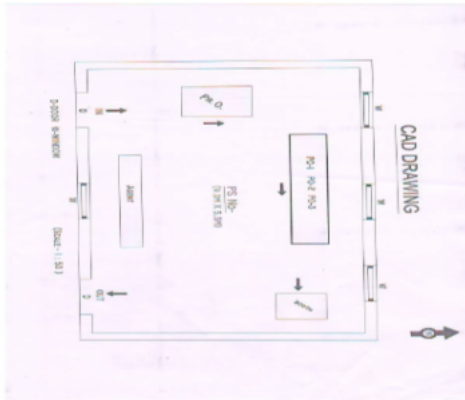

নির্বাচক নিবন্ধন আধিকারিকের স্বাক্ষর

Nazri Naksha

Google Map View

Polling Station Building Front View

Polling Station Front View

Cad View

Key MAP View

1 নাম : আরজিনা বিবি স্বামীর নাম : মোঃ আশিকুল ইসলাম বাড়ির নং : n0101 বয়স : 31 লিঙ্গ : মহিলা	NNP1718758 ফটো উপলব্ধ	2 নাম : সাদ্দাম হোসেন পিতার নাম : নুরফুল সেখ বাড়ির নং : n0037 বয়স : 34 লিঙ্গ : পুরুষ	NNP1210749 ফটো উপলব্ধ	3 নাম : নাজিবুর সেখ পিতার নাম : নুরফুল সেখ বাড়ির নং : n0037 বয়স : 49 লিঙ্গ : পুরুষ	WB/09/055/108225 ফটো উপলব্ধ
4 নাম : মজিবুর সেখ পিতার নাম : নুরফুল সেখ বাড়ির নং : n0037 বয়স : 55 লিঙ্গ : পুরুষ	HVH1390996 ফটো উপলব্ধ	5 নাম : খোসজান বিবি স্বামীর নাম : নুরফুল সেখ বাড়ির নং : n0037 বয়স : 71 লিঙ্গ : মহিলা	WB/09/055/108223 ফটো উপলব্ধ	6 নাম : পেটু সেখ পিতার নাম : ফজল সেখ বাড়ির নং : n0036 বয়স : 35 লিঙ্গ : পুরুষ	NNP1404342 ফটো উপলব্ধ
7 নাম : কুলসন বিবি স্বামীর নাম : পেটু সেখ বাড়ির নং : n0036 বয়স : 40 লিঙ্গ : মহিলা	HVH2494110 ফটো উপলব্ধ	8 নাম : বাদেনুর বিবি স্বামীর নাম : ফজল সেখ বাড়ির নং : n0036 বয়স : 78 লিঙ্গ : মহিলা	WB/09/055/108227 ফটো উপলব্ধ	9 নাম : কদবানু খাতুন স্বামীর নাম : সাজিবুর সেখ বাড়ির নং : মায়ী বয়স : 34 লিঙ্গ : মহিলা	NNP1209295 ফটো উপলব্ধ
10 নাম : রাজিব সেখ পিতার নাম : মোঃ সানাউল্লাহ বাড়ির নং : n0089 বয়স : 29 লিঙ্গ : পুরুষ	NNP1718733 ফটো উপলব্ধ	11 নাম : মোঃ অশিকুল ইসলাম পিতার নাম : সাইফুদ্দিন সেখ বাড়ির নং : n0101 বয়স : 30 লিঙ্গ : পুরুষ	NNP1718709 ফটো উপলব্ধ	12 নাম : মিলি বিবি স্বামীর নাম : মেজম সেখ বাড়ির নং : n0143 বয়স : 42 লিঙ্গ : মহিলা	NNP0708784 ফটো উপলব্ধ
13 নাম : সাইদুর সেখ পিতার নাম : সামন্তল হক বাড়ির নং : n0181 বয়স : 46 লিঙ্গ : পুরুষ	HVH2030252 ফটো উপলব্ধ	14 নাম : ইউনুস মহম্মদ পিতার নাম : পেপার মহম্মদ বাড়ির নং : n0078 বয়স : 64 লিঙ্গ : পুরুষ	HVH1389659 ফটো উপলব্ধ	15 নাম : তাজকেরা বিবি স্বামীর নাম : আর সেখ বাড়ির নং : n0017 বয়স : 41 লিঙ্গ : মহিলা	HVH2622710 ফটো উপলব্ধ
16 নাম : সেরিনা বিবি স্বামীর নাম : আজাহার সেখ বাড়ির নং : n0104 বয়স : 51 লিঙ্গ : মহিলা	WB/09/055/108054 ফটো উপলব্ধ	17 নাম : অজ্জেকা বিবি স্বামীর নাম : লাল মহম্মদ বাড়ির নং : n0011 বয়স : 75 লিঙ্গ : মহিলা	NNP2059624 ফটো উপলব্ধ	18 নাম : আব্দুর রহমান পিতার নাম : মুনজুর আলি বাড়ির নং : n0010 বয়স : 36 লিঙ্গ : পুরুষ	NNP1092816 ফটো উপলব্ধ
19 নাম : ডলি বিবি স্বামীর নাম : আকতারুল বাড়ির নং : n0010 বয়স : 35 লিঙ্গ : মহিলা	NNP1092626 ফটো উপলব্ধ	20 নাম : আকতারুল মায়ের নাম : জাহানারা বেওয়া বাড়ির নং : n0010 বয়স : 45 লিঙ্গ : পুরুষ	HVH2759223 ফটো উপলব্ধ	21 নাম : চেনবানু বিবি স্বামীর নাম : মুজাম্মেল সেখ বাড়ির নং : n0010 বয়স : 55 লিঙ্গ : মহিলা	NNP2147981 ফটো উপলব্ধ
22 নাম : মুজাম্মেল সেখ পিতার নাম : মুজুর আলি বাড়ির নং : n0010 বয়স : 65 লিঙ্গ : পুরুষ	NNP2147932 ফটো উপলব্ধ	23 নাম : তাহেরা বিবি স্বামীর নাম : সাইবুর রহমান বাড়ির নং : n0061 বয়স : 51 লিঙ্গ : মহিলা	NNP2059293 ফটো উপলব্ধ	24 নাম : সাইবুর রহমান পিতার নাম : মুনজুর আলি বাড়ির নং : n0061 বয়স : 59 লিঙ্গ : পুরুষ	NNP2061737 ফটো উপলব্ধ
25 নাম : মোঃ আব্দুর রহমান পিতার নাম : মোঃ আমজাদ আলি বাড়ির নং : n0061 বয়স : 33 লিঙ্গ : পুরুষ	NNP1221779 ফটো উপলব্ধ	26 নাম : মোঃ আমজাদ আলি পিতার নাম : সাদের আলি বাড়ির নং : n0061 বয়স : 65 লিঙ্গ : পুরুষ	NNP2707362 ফটো উপলব্ধ	27 নাম : আসরাফুল সেখ পিতার নাম : মেহেবুব আলম বাড়ির নং : n0048 বয়স : 31 লিঙ্গ : পুরুষ	NNP1404805 ফটো উপলব্ধ
28 নাম : জয়েরা বেওয়া স্বামীর নাম : মেহেবুব আলম বাড়ির নং : n0048 বয়স : 56 লিঙ্গ : মহিলা	WB/09/055/108179 ফটো উপলব্ধ	29 নাম : মোসাঃ আসমা বিবি স্বামীর নাম : আমিরুল ইসলাম বাড়ির নং : n0173 বয়স : 42 লিঙ্গ : মহিলা	KWC1462845 ফটো উপলব্ধ	30 নাম : আজমিরা বিবি স্বামীর নাম : আনসার আলি বাড়ির নং : n0171 বয়স : 43 লিঙ্গ : মহিলা	HVH2031615 ফটো উপলব্ধ