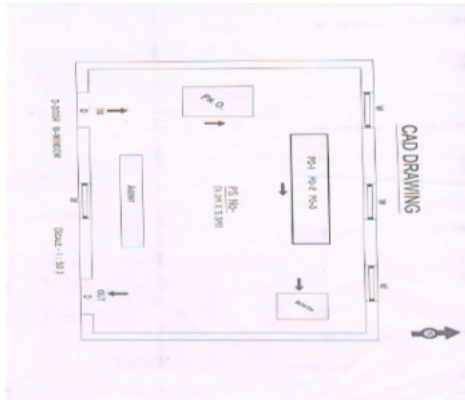

নির্বাচক নিবন্ধন আধিকারিকের স্বাক্ষর

Nazri Naksha

Google Map View

Polling Station Building Front View

Polling Station Front View

Cad View

Key MAP View

বিধানসভা নির্বাচনক্ষেত্রের নং, নাম : 59-রঘুনাথগঞ্জ
ভাগ নং, নাম : 1-বাখরপুর ফুলবাগান