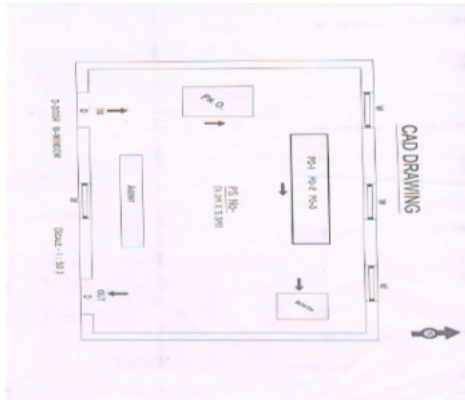

নির্বাচক নিবন্ধন আধিকারিকের স্বাক্ষর

Nazri Naksha

Google Map View

Polling Station Building Front View

Polling Station Front View

Cad View

Key MAP View

1 নাম : রাজ্জাক পিতার নাম : নাসিরুদ্দিন বাড়ির নং : n0219 বয়স : 60 লিঙ্গ : পুরুষ	NNP1720341 ফটো উপলব্ধ	2 নাম : সুকলেমা খান্নু স্বামীর নাম : সজিবান সেখ বাড়ির নং : n0218 বয়স : 31 লিঙ্গ : মহিলা	NNP1720333 ফটো উপলব্ধ	3 নাম : আনিকুল ইসলাম পিতার নাম : মজিবুর রহমান বাড়ির নং : n0117 বয়স : 29 লিঙ্গ : পুরুষ	NNP1720283 ফটো উপলব্ধ
4 নাম : মোঃ সাদিরুল সেখ পিতার নাম : আব্দুল মাতিন বাড়ির নং : n0161 বয়স : 28 লিঙ্গ : পুরুষ	NNP1720275 ফটো উপলব্ধ	5 নাম : পিয়ারুল ইসলাম পিতার নাম : সফিকুল ইসলাম বাড়ির নং : n0054 বয়স : 28 লিঙ্গ : পুরুষ	NNP1720200 ফটো উপলব্ধ	6 নাম : মাসুমা খাতুন পিতার নাম : নূর আলম বাড়ির নং : n0057 বয়স : 31 লিঙ্গ : মহিলা	NNP1720150 ফটো উপলব্ধ
7 নাম : সাহিদা বিবি স্বামীর নাম : আহম্মেদ আলি বাড়ির নং : n0214 বয়স : 31 লিঙ্গ : মহিলা	NNP1611433 ফটো উপলব্ধ	8 নাম : সরজেনা বিবি স্বামীর নাম : ফজলুর রহমান বাড়ির নং : n0213 বয়স : 64 লিঙ্গ : মহিলা	HVH1536168 ফটো উপলব্ধ	9 নাম : রেজফা বেগম স্বামীর নাম : আলতাফ হোসেন বাড়ির নং : n0008 বয়স : 61 লিঙ্গ : মহিলা	WB/09/055/075218 ফটো উপলব্ধ
10 নাম : রহমত সেখ পিতার নাম : গোলাম মাহাবুব বাড়ির নং : n0118 বয়স : 37 লিঙ্গ : পুরুষ	NNP1406404 ফটো উপলব্ধ	11 নাম : সেরিনা বিবি স্বামীর নাম : ফটিক সেখ বাড়ির নং : n0062 বয়স : 52 লিঙ্গ : মহিলা	NNP1094572 ফটো উপলব্ধ	12 নাম : সামানুল হক পিতার নাম : আবু বাক্কার সিদ্দিক বাড়ির নং : n0062 বয়স : 56 লিঙ্গ : পুরুষ	WB/09/055/075004 ফটো উপলব্ধ
13 নাম : মরজিনা পিতার নাম : আবু বাক্কার সিদ্দিক বাড়ির নং : n0062 বয়স : 61 লিঙ্গ : মহিলা	WB/09/055/075003 ফটো উপলব্ধ	14 নাম : রেজিনা খান্নু পিতার নাম : আব্দুল সামাদ বাড়ির নং : n0060 বয়স : 35 লিঙ্গ : মহিলা	NNP1291129 ফটো উপলব্ধ	15 নাম : মোঃ মনিরুল ইসলাম পিতার নাম : আব্দুল সামাদ বাড়ির নং : n0060 বয়স : 29 লিঙ্গ : পুরুষ	NNP1612142 ফটো উপলব্ধ
16 নাম : সহরবানু বিবি স্বামীর নাম : আব্দুল সামাদ বাড়ির নং : n0060 বয়স : 62 লিঙ্গ : মহিলা	NNP2067429 ফটো উপলব্ধ	17 নাম : ফুকন বিবি স্বামীর নাম : শরিফুল্লাহ বাড়ির নং : n0057 বয়স : 37 লিঙ্গ : মহিলা	NNP1094861 ফটো উপলব্ধ	18 নাম : সালেমা স্বামীর নাম : তফেজুদ্দিন বাড়ির নং : n0057 বয়স : 62 লিঙ্গ : মহিলা	WB/09/055/075156 ফটো উপলব্ধ
19 নাম : মোঃ খাইরুল ইসলাম পিতার নাম : সফিকুল ইসলাম বাড়ির নং : n0054 বয়স : 31 লিঙ্গ : পুরুষ	NNP1521368 ফটো উপলব্ধ	20 নাম : সাবিনা বিবি স্বামীর নাম : মোঃ সাহাজ্জামিল সেখ বাড়ির নং : n0054 বয়স : 33 লিঙ্গ : মহিলা	NNP1290907 ফটো উপলব্ধ	21 নাম : হাবিবা বেগম স্বামীর নাম : মোঃ সাহাজ্জামিল সেখ বাড়ির নং : n0054 বয়স : 36 লিঙ্গ : মহিলা	HVH2301091 ফটো উপলব্ধ
22 নাম : মোঃ মাহাতাব আলি পিতার নাম : মোঃ সিদ্দিক হোসেন বাড়ির নং : n0054 বয়স : 47 লিঙ্গ : পুরুষ	NNP2067791 ফটো উপলব্ধ	23 নাম : বেদুরা বিবি স্বামীর নাম : সফিকুল ইসলাম বাড়ির নং : n0054 বয়স : 48 লিঙ্গ : মহিলা	NNP2067908 ফটো উপলব্ধ	24 নাম : নইমুদ্দিন সেখ পিতার নাম : সফিকুল ইসলাম বাড়ির নং : n0054 বয়স : 55 লিঙ্গ : পুরুষ	NNP1094796 ফটো উপলব্ধ
25 নাম : কাসেনুর বিবি স্বামীর নাম : নইমুদ্দিন সেখ বাড়ির নং : n0054 বয়স : 50 লিঙ্গ : মহিলা	NNP1094770 ফটো উপলব্ধ	26 নাম : সফিকুল ইসলাম পিতার নাম : সিদ্দিক হোসেন বাড়ির নং : n0054 বয়স : 60 লিঙ্গ : পুরুষ	NNP2067932 ফটো উপলব্ধ	27 নাম : জিয়াউল সেখ পিতার নাম : আলফাজ্জুদ্দিন সেখ বাড়ির নং : n0054 বয়স : 36 লিঙ্গ : পুরুষ	NNP1291004 ফটো উপলব্ধ
28 নাম : আলফাজ্জুদ্দিন সেখ পিতার নাম : সিদ্দিক হোসেন বাড়ির নং : n0054 বয়স : 64 লিঙ্গ : পুরুষ	NNP2067882 ফটো উপলব্ধ	29 নাম : আব্দুর রহিম পিতার নাম : আব্দুল হক বাড়ির নং : n0053 বয়স : 42 লিঙ্গ : পুরুষ	HVH2495547 ফটো উপলব্ধ	30 নাম : হাবিবা খাতুন স্বামীর নাম : মোঃ জামিরুল ইসলাম বাড়ির নং : n0050 বয়স : 45 লিঙ্গ : মহিলা	HVH2495810 ফটো উপলব্ধ