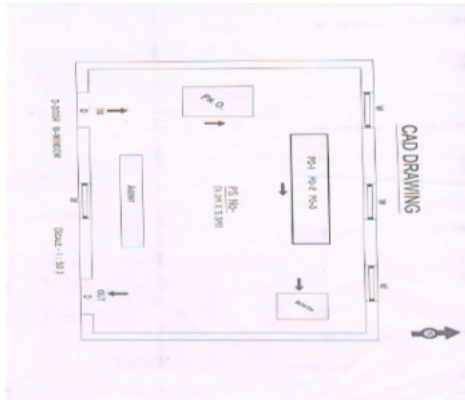

নির্বাচক নিবন্ধন আধিকারিকের স্বাক্ষর

Nazri Naksha

Google Map View

Polling Station Building Front View

Polling Station Front View

Cad View

Key MAP View

1 নাম : আব্দুল আলিম পিতার নাম : আব্দুল সামাদ বাড়ির নং : n0080 বয়স : 29 লিঙ্গ : পুরুষ	NNP1612530 ফটো উপলব্ধ	2 নাম : নাজেমা বিবি স্বামীর নাম : আব্দুল তালিফ বাড়ির নং : n0089 বয়স : 53 লিঙ্গ : মহিলা	NNP2068419 ফটো উপলব্ধ	3 নাম : আব্দুল তালিফ পিতার নাম : সুলতান সেখ বাড়ির নং : n0089 বয়স : 57 লিঙ্গ : পুরুষ	WB/09/055/075651 ফটো উপলব্ধ
4 নাম : বেলেয়ারা পিতার নাম : রুস্তম সেখ বাড়ির নং : n0088 বয়স : 53 লিঙ্গ : মহিলা	WB/09/055/075468 ফটো উপলব্ধ	5 নাম : পারুল স্বামীর নাম : আলি বাড়ির নং : n0086 বয়স : 57 লিঙ্গ : মহিলা	HVH2302305 ফটো উপলব্ধ	6 নাম : সুকেদা বিবি স্বামীর নাম : আবতালের সেখ বাড়ির নং : n0085 বয়স : 31 লিঙ্গ : মহিলা	NNP1407311 ফটো উপলব্ধ
7 নাম : আব তালের সেখ পিতার নাম : রুস্তম সেখ বাড়ির নং : n0085 বয়স : 34 লিঙ্গ : পুরুষ	NNP1213008 ফটো উপলব্ধ	8 নাম : মানুয়ারা বিবি স্বামীর নাম : মুকলেসুর রহমান বাড়ির নং : n0085 বয়স : 34 লিঙ্গ : মহিলা	NNP1521855 ফটো উপলব্ধ	9 নাম : রেবিনা খাতুন পিতার নাম : নেজাবুল বাড়ির নং : n0085 বয়স : 41 লিঙ্গ : মহিলা	NNP1095231 ফটো উপলব্ধ
10 নাম : জামাতুল বিবি স্বামীর নাম : এঞ্জেল হক বাড়ির নং : এন01 বয়স : 35 লিঙ্গ : মহিলা	NNP1095199 ফটো উপলব্ধ	11 নাম : এঞ্জেল হক পিতার নাম : মুকলেসুর সেখ বাড়ির নং : n0085 বয়স : 38 লিঙ্গ : পুরুষ	NNP1095322 ফটো উপলব্ধ	12 নাম : যৌগান বেগম স্বামীর নাম : মুকলেসুর বাড়ির নং : n0085 বয়স : 48 লিঙ্গ : মহিলা	NNP2068575 ফটো উপলব্ধ
13 নাম : জয়নুর বিবি স্বামীর নাম : সাদেক সেখ বাড়ির নং : n0085 বয়স : 50 লিঙ্গ : মহিলা	NNP0855312 ফটো উপলব্ধ	14 নাম : সাবিকুর বেগম স্বামীর নাম : রুস্তম আলি বাড়ির নং : n0085 বয়স : 55 লিঙ্গ : মহিলা	NNP1095421 ফটো উপলব্ধ	15 নাম : নেজবুল পিতার নাম : সুভান বাড়ির নং : n0085 বয়স : 71 লিঙ্গ : পুরুষ	WB/09/055/075442 ফটো উপলব্ধ
16 নাম : আলমগীর হোসেন পিতার নাম : মোঃ মফিজুদ্দিন বাড়ির নং : n0006 বয়স : 30 লিঙ্গ : পুরুষ	NNP1521632 ফটো উপলব্ধ	17 নাম : মোঃ মফিজুদ্দিন পিতার নাম : উজির মহাম্মদ বাড়ির নং : n0006 বয়স : 61 লিঙ্গ : পুরুষ	NNP2696623 ফটো উপলব্ধ	18 নাম : মোঃ হাসিরুল রহমান পিতার নাম : মুফিজুদ্দিন সেখ বাড়ির নং : n0006 বয়স : 38 লিঙ্গ : পুরুষ	HVH2681088 ফটো উপলব্ধ
19 নাম : সাখিয়ারা খাতুন স্বামীর নাম : মোঃ হাশিমুর রহমান বাড়ির নং : n0006 বয়স : 31 লিঙ্গ : মহিলা	NNP1407279 ফটো উপলব্ধ	20 নাম : সাহিন আলম পিতার নাম : মোঃ হাশিমুর রহমান বাড়ির নং : এন0032 বয়স : 20 লিঙ্গ : পুরুষ	NNP2929222 ফটো উপলব্ধ	21 নাম : ফতেমা খাতুন পিতার নাম : মুস্তাকিম সেখ বাড়ির নং : এন0018 বয়স : 28 লিঙ্গ : মহিলা	NNP1710607 ফটো উপলব্ধ
22 নাম : মাসবেলা খাতুন (বিবি) স্বামীর নাম : এনামুল হক বাড়ির নং : n0109 বয়স : 38 লিঙ্গ : মহিলা	NNP0855098 ফটো উপলব্ধ	23 নাম : এনামুল হক পিতার নাম : জুব্বার বাড়ির নং : n0109 বয়স : 45 লিঙ্গ : পুরুষ	HVH2038578 ফটো উপলব্ধ	24 নাম : মেরাসন বিবি স্বামীর নাম : আসরাফুল সেখ বাড়ির নং : n0107 বয়স : 33 লিঙ্গ : মহিলা	NNP1521764 ফটো উপলব্ধ
25 নাম : সারিয়া বিবি স্বামীর নাম : রবিউল ইসলাম বাড়ির নং : n0107 বয়স : 47 লিঙ্গ : মহিলা	HVH2302032 ফটো উপলব্ধ	26 নাম : তফিজুল সেখ পিতার নাম : নূর হোসেন বাড়ির নং : n0107 বয়স : 33 লিঙ্গ : মহিলা	NNP1406925 ফটো উপলব্ধ	27 নাম : আসরাফুল সেখ পিতার নাম : নূর হোসেন বাড়ির নং : n0107 বয়স : 36 লিঙ্গ : মহিলা	NNP1406917 ফটো উপলব্ধ
28 নাম : সাবেরা বিবি স্বামীর নাম : নূর হোসেন বাড়ির নং : n0107 বয়স : 51 লিঙ্গ : মহিলা	NNP1212588 ফটো উপলব্ধ	29 নাম : টয়েরা স্বামীর নাম : আমিরুল বাড়ির নং : n0106 বয়স : 49 লিঙ্গ : মহিলা	WB/09/055/075529 ফটো উপলব্ধ	30 নাম : বুলি বিবি স্বামীর নাম : নূর ইসলাম বাড়ির নং : n0103 বয়স : 33 লিঙ্গ : মহিলা	NNP1521830 ফটো উপলব্ধ