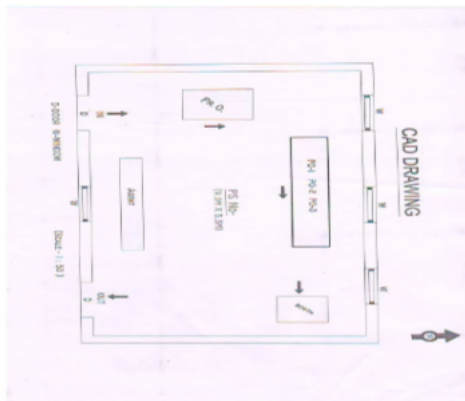

নির্বাচক নিবন্ধন আধিকারিকের স্বাক্ষর

Nazri Naksha

Google Map View

Polling Station Building Front View

Polling Station Front View

Cad View

Key MAP View

1 নাম : তানজিরা বিবি স্বামীর নাম : পিয়ারুল আলি বাড়ির নং : n0115 বয়স : 44 লিঙ্গ : মহিলা	NNP1115500 ফটো উপলব্ধ	2 নাম : আনোয়ারা বিবি স্বামীর নাম : নিয়াজুদ্দিন বাড়ির নং : n0115 বয়স : 44 লিঙ্গ : মহিলা	HVH2039048 ফটো উপলব্ধ	3 নাম : পিয়ারুল আলি পিতার নাম : সামসুল হক বাড়ির নং : n0115 বয়স : 51 লিঙ্গ : পুরুষ	NNP2070084 ফটো উপলব্ধ
4 নাম : নিয়াজুদ্দিন সেখ পিতার নাম : সামসুল হক বাড়ির নং : n0115 বয়স : 53 লিঙ্গ : পুরুষ	NNP2070100 ফটো উপলব্ধ	5 নাম : কেতাবুল পিতার নাম : বাস্তুজ্জামান বাড়ির নং : n0113 বয়স : 33 লিঙ্গ : পুরুষ	NNP1115633 ফটো উপলব্ধ	6 নাম : আব্দুর রহমান পিতার নাম : নাজির মহম্মদ বাড়ির নং : n0113 বয়স : 96 লিঙ্গ : পুরুষ	WB/09/055/081001 ফটো উপলব্ধ
7 নাম : কিবরিয়া রহমান পিতার নাম : লুতফার রহমান বাড়ির নং : n0112 বয়স : 59 লিঙ্গ : পুরুষ	WB/09/055/081368 ফটো উপলব্ধ	8 নাম : হানেফা বিবি স্বামীর নাম : আবুল কাশেম বাড়ির নং : n0101 বয়স : 81 লিঙ্গ : মহিলা	WB/09/055/078115 ফটো উপলব্ধ	9 নাম : আবুল কাশেম পিতার নাম : সানমহম্মদ বাড়ির নং : n0101 বয়স : 84 লিঙ্গ : পুরুষ	WB/09/055/078114 ফটো উপলব্ধ
10 নাম : ইউরোলেসা বিবি স্বামীর নাম : মোঃ ফিরোজউদ্দিন সিরাজ বাড়ির নং : n0098 বয়স : 37 লিঙ্গ : মহিলা	HVH2760247 ফটো উপলব্ধ	11 নাম : আসফাক আলি পিতার নাম : মোঃ নাসির আলি বাড়ির নং : n0098 বয়স : 45 লিঙ্গ : পুরুষ	HVH2039121 ফটো উপলব্ধ	12 নাম : মোঃ ফিরোজউদ্দিন সিরাজ পিতার নাম : মোঃ নাসির আলী বাড়ির নং : n0098 বয়স : 48 লিঙ্গ : পুরুষ	WB/09/055/078139 ফটো উপলব্ধ
13 নাম : শিল্পী বিবি স্বামীর নাম : মহঃ শরিফ আলি বাড়ির নং : n0064 বয়স : 31 লিঙ্গ : মহিলা	NNP1522085 ফটো উপলব্ধ	14 নাম : মোঃ শরিফ হোসেন পিতার নাম : মাসিবুর রহমান বাড়ির নং : n0064 বয়স : 31 লিঙ্গ : পুরুষ	NNP1407956 ফটো উপলব্ধ	15 নাম : জুলিয়ারা বিবি স্বামীর নাম : মহঃ সাবির হোসেন বাড়ির নং : n0064 বয়স : 32 লিঙ্গ : মহিলা	NNP1522010 ফটো উপলব্ধ
16 নাম : মোঃ জয়েল হোসেন পিতার নাম : মোঃ মাসিবুর রহমান বাড়ির নং : n0064 বয়স : 32 লিঙ্গ : পুরুষ	NNP1407949 ফটো উপলব্ধ	17 নাম : মোঃ রুবেল হোসেন পিতার নাম : মোঃ মাসিবুর রহমান বাড়ির নং : n0064 বয়স : 35 লিঙ্গ : পুরুষ	NNP1213149 ফটো উপলব্ধ	18 নাম : মোঃ সাবির হোসেন পিতার নাম : মাসিবুর রহমান বাড়ির নং : n0064 বয়স : 38 লিঙ্গ : পুরুষ	HVH2681153 ফটো উপলব্ধ
19 নাম : টায়েরা বিবি স্বামীর নাম : মাসিবুর রহমান বাড়ির নং : n0064 বয়স : 59 লিঙ্গ : মহিলা	NNP2070027 ফটো উপলব্ধ	20 নাম : মাসিবুর রহমান পিতার নাম : মোতাহার রহমান বাড়ির নং : n0064 বয়স : 63 লিঙ্গ : পুরুষ	NNP2070043 ফটো উপলব্ধ	21 নাম : জামিলা স্বামীর নাম : মোঃ কামান বাড়ির নং : n0064 বয়স : 93 লিঙ্গ : মহিলা	NNP2070332 ফটো উপলব্ধ
22 নাম : ইসমেতারা বিবি স্বামীর নাম : কামরুল আলী বাড়ির নং : n0073 বয়স : 40 লিঙ্গ : মহিলা	HVH2681237 ফটো উপলব্ধ	23 নাম : কামরুল ইসলাম পিতার নাম : আস্তাবুদ্দিন বিশ্বাস বাড়ির নং : n0073 বয়স : 51 লিঙ্গ : পুরুষ	WB/09/055/078204 ফটো উপলব্ধ	24 নাম : আমানুল আলী পিতার নাম : আস্তাবুদ্দিন বিশ্বাস বাড়ির নং : n0073 বয়স : 60 লিঙ্গ : পুরুষ	WB/09/055/078200 ফটো উপলব্ধ
25 নাম : সানাউল্লাহ আলী পিতার নাম : আস্তাবুদ্দিন আলী বাড়ির নং : n0073 বয়স : 63 লিঙ্গ : পুরুষ	NNP2070910 ফটো উপলব্ধ	26 নাম : জাহান্নারা বিবি স্বামীর নাম : দিশা এমাজুদ্দিন বাড়ির নং : n0044 বয়স : 73 লিঙ্গ : মহিলা	NNP2769412 ফটো উপলব্ধ	27 নাম : চেনবানু বিবি স্বামীর নাম : ফরমান আলী বাড়ির নং : n0048 বয়স : 59 লিঙ্গ : মহিলা	WB/09/055/078156 ফটো উপলব্ধ
28 নাম : আলীয়ারা স্বামীর নাম : কামরুল আলী বাড়ির নং : n0029 বয়স : 58 লিঙ্গ : মহিলা	NNP2072387 ফটো উপলব্ধ	29 নাম : মোঃ মিজানুর পিতার নাম : রফিকুল আলি বাড়ির নং : n0190 বয়স : 29 লিঙ্গ : পুরুষ	NNP1851682 ফটো উপলব্ধ	30 নাম : আনজুনোয়ারা স্বামীর নাম : সেলিম সেখ বাড়ির নং : n0125 বয়স : 43 লিঙ্গ : মহিলা	NNP2069920 ফটো উপলব্ধ