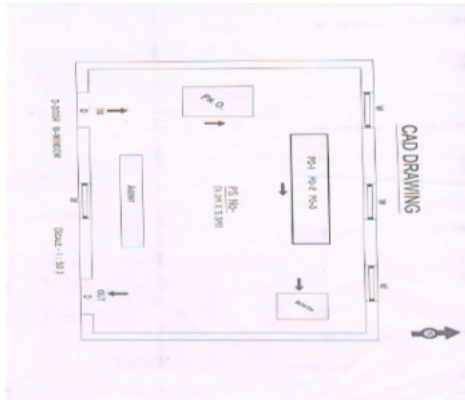

নির্বাচক নিবন্ধন আধিকারিকের স্বাক্ষর

Nazri Naksha

Google Map View

Polling Station Building Front View

Polling Station Front View

Cad View

Key MAP View

1 নাম : মুসবেরা বিবি স্বামীর নাম : সাহাদুল ইসলাম বাড়ির নং : এন0115 বয়স : 39 লিঙ্গ : মহিলা	HVH2303014 ফটো উপলব্ধ	2 নাম : সাহাদুল ইসলাম পিতার নাম : মোঃ সুলতান আলি বাড়ির নং : এন0115 বয়স : 43 লিঙ্গ : পুরুষ	NNP2073799 ফটো উপলব্ধ	3 নাম : হাসিনা খাতুন পিতার নাম : মোঃ সুলতান আলি বাড়ির নং : এন0115 বয়স : 45 লিঙ্গ : মহিলা	HVH1389220 ফটো উপলব্ধ
4 নাম : লতিফা বিবি স্বামীর নাম : হাবিবুর রহমান বাড়ির নং : n0072 বয়স : 32 লিঙ্গ : মহিলা	NNP1408566 ফটো উপলব্ধ	5 নাম : হাবিবুর রহমান পিতার নাম : দাউদ সেখ বাড়ির নং : এন0072 বয়স : 36 লিঙ্গ : পুরুষ	NNP1408277 ফটো উপলব্ধ	6 নাম : উজ্জ্বলা বিবি স্বামীর নাম : দাউদ আলি বাড়ির নং : n0072 বয়স : 75 লিঙ্গ : মহিলা	NNP2073757 ফটো উপলব্ধ
7 নাম : মোসাঃ শেলী খাতুন স্বামীর নাম : সাহাদুল ইসলাম বাড়ির নং : n0013 বয়স : 33 লিঙ্গ : মহিলা	NNP1408467 ফটো উপলব্ধ	8 নাম : রুবেদা বেওয়া পিতার নাম : নইমুদ্দিন মন্ডল বাড়ির নং : n0023 বয়স : 66 লিঙ্গ : মহিলা	WB/09/055/081325 ফটো উপলব্ধ	9 নাম : আব্দুল গাফফর পিতার নাম : বাবু উজ্জ্বল বাড়ির নং : n0029 বয়স : 39 লিঙ্গ : পুরুষ	HVH2681385 ফটো উপলব্ধ
10 নাম : মোঃ সফিকুল ইসলাম পিতার নাম : মোঃ আসরাফ আলি বাড়ির নং : n0027 বয়স : 29 লিঙ্গ : পুরুষ	NNP1612936 ফটো উপলব্ধ	11 নাম : তহিদুল ইসলাম পিতার নাম : মোঃ আসরাফ আলি বাড়ির নং : n0027 বয়স : 31 লিঙ্গ : পুরুষ	NNP1612928 ফটো উপলব্ধ	12 নাম : মোসাঃ খালেদা পারভিন স্বামীর নাম : তহিদুল ইসলাম বাড়ির নং : n0027 বয়স : 31 লিঙ্গ : মহিলা	NNP1612944 ফটো উপলব্ধ
13 নাম : মোঃ মাইনুল কবীর পিতার নাম : আসরাফ আলি বাড়ির নং : n0027 বয়স : 32 লিঙ্গ : পুরুষ	NNP1291764 ফটো উপলব্ধ	14 নাম : আরফা বিবি স্বামীর নাম : আসরাফ সেখ বাড়ির নং : n0027 বয়স : 55 লিঙ্গ : মহিলা	WB/09/055/081463 ফটো উপলব্ধ	15 নাম : সাইমুদ্দিন সেখ পিতার নাম : জসিমুদ্দিন সেখ বাড়ির নং : n0025 বয়স : 33 লিঙ্গ : পুরুষ	NNP1408491 ফটো উপলব্ধ
16 নাম : রোজিনা বিবি স্বামীর নাম : ইউসুফ সেখ বাড়ির নং : n0039 বয়স : 35 লিঙ্গ : মহিলা	NNP1115807 ফটো উপলব্ধ	17 নাম : ইউসুফ সেখ পিতার নাম : জসিমুদ্দিন সেখ বাড়ির নং : n0039 বয়স : 38 লিঙ্গ : পুরুষ	NNP1115849 ফটো উপলব্ধ	18 নাম : রোজিনা বিবি স্বামীর নাম : সাইদুর রহমান বাড়ির নং : n0039 বয়স : 35 লিঙ্গ : মহিলা	NNP1116292 ফটো উপলব্ধ
19 নাম : সাইদুর রহমান পিতার নাম : জসিমুদ্দিন সেখ বাড়ির নং : n0039 বয়স : 46 লিঙ্গ : পুরুষ	HVH2303170 ফটো উপলব্ধ	20 নাম : রাসেদা বিবি স্বামীর নাম : ওবাইদুল সেখ বাড়ির নং : n0039 বয়স : 41 লিঙ্গ : মহিলা	HVH2496388 ফটো উপলব্ধ	21 নাম : ওবাইদুল সেখ পিতার নাম : জসিমুদ্দিন সেখ বাড়ির নং : n0039 বয়স : 52 লিঙ্গ : পুরুষ	WB/09/055/081474 ফটো উপলব্ধ
22 নাম : সহিদুল সেখ পিতার নাম : জসিমুদ্দিন সেখ বাড়ির নং : n0039 বয়স : 54 লিঙ্গ : পুরুষ	WB/09/055/081473 ফটো উপলব্ধ	23 নাম : রেনুয়ারা বিবি স্বামীর নাম : জসিমুদ্দিন সেখ বাড়ির নং : n0039 বয়স : 66 লিঙ্গ : মহিলা	WB/09/055/081472 ফটো উপলব্ধ	24 নাম : জমিরুদ্দিন সেখ পিতার নাম : মুক্তি সেখ বাড়ির নং : n0062 বয়স : 55 লিঙ্গ : পুরুষ	HVH2302883 ফটো উপলব্ধ
25 নাম : বেলকাইশ বিবি স্বামীর নাম : আইনুদ্দিন সেখ বাড়ির নং : n0062 বয়স : 61 লিঙ্গ : মহিলা	NNP2149169 ফটো উপলব্ধ	26 নাম : আইনুদ্দিন সেখ পিতার নাম : মুক্তি সেখ বাড়ির নং : n0062 বয়স : 66 লিঙ্গ : পুরুষ	NNP2149177 ফটো উপলব্ধ	27 নাম : মোঃ আবু সায়েদ আনসারি পিতার নাম : মোঃ আব্দুস সালাম বাড়ির নং : n0060 বয়স : 38 লিঙ্গ : পুরুষ	HVH2683100 ফটো উপলব্ধ
28 নাম : মোঃ সারওয়ার জাহান পিতার নাম : মোঃ আব্দুস সালাম বাড়ির নং : n0060 বয়স : 46 লিঙ্গ : পুরুষ	WB/09/055/081088 ফটো উপলব্ধ	29 নাম : মানোয়ারা বিবি স্বামীর নাম : আব্দুস সালাম বাড়ির নং : n0060 বয়স : 71 লিঙ্গ : মহিলা	WB/09/055/081086 ফটো উপলব্ধ	30 নাম : সাবির আহমেদ পিতার নাম : আব্দুল মামুন বিশ্বাস বাড়ির নং : n0103 বয়স : 33 লিঙ্গ : পুরুষ	NNP1291806 ফটো উপলব্ধ