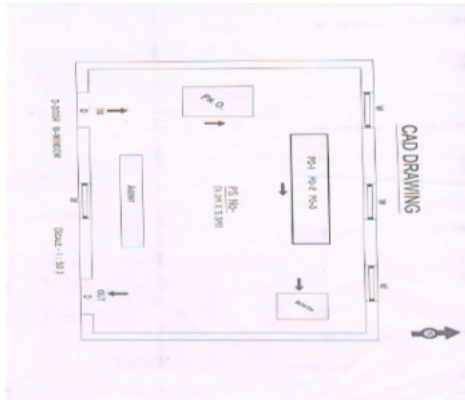

নির্বাচক নিবন্ধন আধিকারিকের স্বাক্ষর

Nazri Naksha

Google Map View

Polling Station Building Front View

Polling Station Front View

Cad View

Key MAP View

বিধানসভা নির্বাচনক্ষেত্রের নং, নাম : 59-রঘুনাথগঞ্জ
ভাগ নং, নাম : 1-মকিমনগর পশ্চিমপাড়া