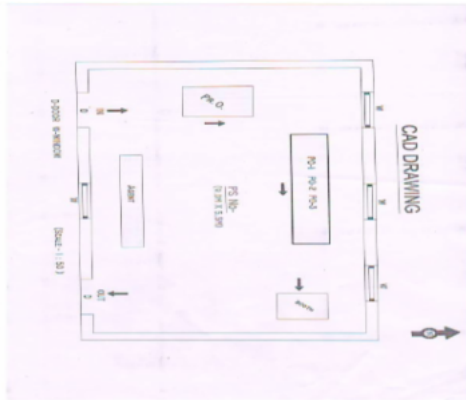

নির্বাচক নিবন্ধন আধিকারিকের স্বাক্ষর

Nazri Naksha

Google Map View

Polling Station Building Front View

Polling Station Front View

Cad View

Key MAP View

1 নাম : এমদাদুল হক পিতার নাম : ডাঃ মীর হোসেন বাড়ির নং : n0080 বয়স : 43 লিঙ্গ : পুরুষ	HVH2305027 ফটো উপলব্ধ	2 নাম : মানসুরা বিবি স্বামীর নাম : নইমুল হক বাড়ির নং : n0079 বয়স : 42 লিঙ্গ : মহিলা	HVH2305217 ফটো উপলব্ধ	3 নাম : সামিমা বিবি স্বামীর নাম : নওশেরাউল বাড়ির নং : n0078 বয়স : 43 লিঙ্গ : মহিলা	HVH2042158 ফটো উপলব্ধ
4 নাম : বেবি বিবি স্বামীর নাম : এমদাদুল হক বাড়ির নং : n0077 বয়স : 42 লিঙ্গ : মহিলা	HVH2305100 ফটো উপলব্ধ	5 নাম : লালবানু বিবি স্বামীর নাম : সাদেকুল সেখ বাড়ির নং : n0073 বয়স : 37 লিঙ্গ : মহিলা	HVH2761260 ফটো উপলব্ধ	6 নাম : মোসগা মর্শেদা খাতুন পিতার নাম : মর্শেদ এসরাইল সেখ বাড়ির নং : n0073 বয়স : 45 লিঙ্গ : মহিলা	HVH2041317 ফটো উপলব্ধ
7 নাম : মঃসোদেকুল হক পিতার নাম : মর্শেদ এসরাইল সেখ বাড়ির নং : n0073 বয়স : 48 লিঙ্গ : পুরুষ	HVH2304871 ফটো উপলব্ধ	8 নাম : লাইলি বিবি স্বামীর নাম : আসলাম সেখ বাড়ির নং : n0073 বয়স : 41 লিঙ্গ : মহিলা	HVH1536978 ফটো উপলব্ধ	9 নাম : আসলাম সেখ পিতার নাম : আব্দুর রশিদ বাড়ির নং : n0073 বয়স : 51 লিঙ্গ : পুরুষ	WB/09/055/087354 ফটো উপলব্ধ
10 নাম : জেটু সেখ পিতার নাম : এপিরাইল সেখ বাড়ির নং : n0073 বয়স : 31 লিঙ্গ : পুরুষ	NNP1523927 ফটো উপলব্ধ	11 নাম : রিজিয়া বিবি স্বামীর নাম : হাবিবুর রহমান বাড়ির নং : n0071 বয়স : 61 লিঙ্গ : মহিলা	NNP2150324 ফটো উপলব্ধ	12 নাম : হাবিবুর রহমান পিতার নাম : আব্দুল অজেদ বাড়ির নং : n0071 বয়স : 54 লিঙ্গ : পুরুষ	NNP2150332 ফটো উপলব্ধ
13 নাম : আব্দুস সাবির আহমেদ পিতার নাম : মোঃ ফরমান আলি বাড়ির নং : n0041 বয়স : 29 লিঙ্গ : পুরুষ	NNP1614239 ফটো উপলব্ধ	14 নাম : সফিকুল সেখ পিতার নাম : ফারমজ সেখ বাড়ির নং : n0041 বয়স : 56 লিঙ্গ : পুরুষ	WB/09/055/087757 ফটো উপলব্ধ	15 নাম : জুবায়ের রহমান পিতার নাম : মোঃ সামিজুদ্দিন বাড়ির নং : n0034 বয়স : 29 লিঙ্গ : পুরুষ	NNP1722925 ফটো উপলব্ধ
16 নাম : মিলি বিবি স্বামীর নাম : সফিকুল ইসলাম বাড়ির নং : n0054 বয়স : 35 লিঙ্গ : মহিলা	NNP1722776 ফটো উপলব্ধ	17 নাম : মুনজেরা খাতুন পিতার নাম : সামিজুদ্দিন সেখ বাড়ির নং : n0107 বয়স : 30 লিঙ্গ : মহিলা	NNP1722735 ফটো উপলব্ধ	18 নাম : মঃমেনিরুল ইসলাম পিতার নাম : মঃসোদাদ আলী বাড়ির নং : n0042 বয়স : 47 লিঙ্গ : পুরুষ	HVH2305167 ফটো উপলব্ধ
19 নাম : খাইরুল স্বামীর নাম : আব্দুল লতিফ বাড়ির নং : n0042 বয়স : 61 লিঙ্গ : মহিলা	NNP2967636 ফটো উপলব্ধ	20 নাম : মোঃ হাসনাত আলি পিতার নাম : আহমেদ আলি বাড়ির নং : n0018 বয়স : 31 লিঙ্গ : পুরুষ	NNP1523810 ফটো উপলব্ধ	21 নাম : সাফেরা বেওয়া স্বামীর নাম : জয়নুদ্দিন বাড়ির নং : n0018 বয়স : 90 লিঙ্গ : মহিলা	NNP2074110 ফটো উপলব্ধ
22 নাম : জাহান্নুর বিবি স্বামীর নাম : আয়েস আলী বাড়ির নং : n0001 বয়স : 66 লিঙ্গ : মহিলা	WB/09/055/087472 ফটো উপলব্ধ	23 নাম : ময়না বিবি স্বামীর নাম : আমিনুদ্দিন বাড়ির নং : n0093 বয়স : 34 লিঙ্গ : মহিলা	NNP1292663 ফটো উপলব্ধ	24 নাম : আকবর আলি পিতার নাম : মোঃ ফজল হক বাড়ির নং : n0044 বয়স : 36 লিঙ্গ : পুরুষ	NNP1098789 ফটো উপলব্ধ
25 নাম : মাস্তুরা বেওয়া স্বামীর নাম : ইসরাইল সেখ বাড়ির নং : n0068 বয়স : 63 লিঙ্গ : মহিলা	HVH1537216 ফটো উপলব্ধ	26 নাম : নুরফোন বেওয়া স্বামীর নাম : হারেজ আলি বাড়ির নং : n0009 বয়স : 59 লিঙ্গ : মহিলা	NNP2150357 ফটো উপলব্ধ	27 নাম : রহিমা বিবি স্বামীর নাম : সফিকুল হক বাড়ির নং : n0044 বয়স : 38 লিঙ্গ : মহিলা	HVH2761393 ফটো উপলব্ধ
28 নাম : অসিকুল হক পিতার নাম : মোঃ ফজল হক বাড়ির নং : n0044 বয়স : 41 লিঙ্গ : পুরুষ	HVH2761401 ফটো উপলব্ধ	29 নাম : আনিকুল হক পিতার নাম : মোঃ ফজল হক বাড়ির নং : n0044 বয়স : 46 লিঙ্গ : পুরুষ	HVH2498129 ফটো উপলব্ধ	30 নাম : সফিকুল ইসলাম পিতার নাম : মোঃ ফজল হক বাড়ির নং : n0044 বয়স : 50 লিঙ্গ : পুরুষ	HVH2498111 ফটো উপলব্ধ