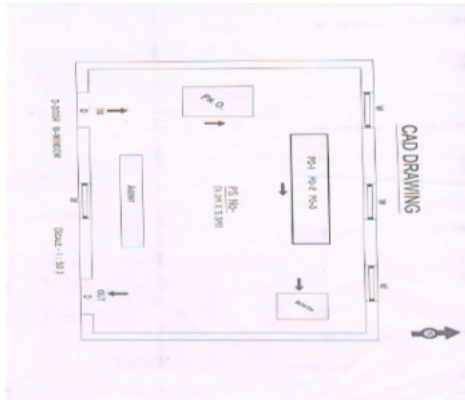

নির্বাচক নিবন্ধন আধিকারিকের স্বাক্ষর

Nazri Naksha

Google Map View

Polling Station Building Front View

Polling Station Front View

Cad View

Key MAP View

1 নাম : কাদির সেখ পিতার নাম : আব্দুল লতিফ বাড়ির নং : n0006 বয়স : 53 লিঙ্গ : পুরুষ	NNP2707917 ফটো উপলব্ধ	2 নাম : মোঃ সেরাজুল মায়ের নাম : মতিয়া বেওয়া বাড়ির নং : n0005 বয়স : 32 লিঙ্গ : পুরুষ	NNP1215318 ফটো উপলব্ধ	3 নাম : মমতাজ খাতুন স্বামীর নাম : আব্দুল সাত্তার বাড়ির নং : শিমুলিয়া বয়স : 30 লিঙ্গ : মহিলা	NNP1214675 ফটো উপলব্ধ
4 নাম : আইউব হোসেন পিতার নাম : আব্দুল রাশিদ বাড়ির নং : n0039 বয়স : 60 লিঙ্গ : পুরুষ	NNP2415214 ফটো উপলব্ধ	5 নাম : মোঃ আনিসুর রহমান পিতার নাম : এস্তজ আলি বাড়ির নং : n0044 বয়স : 30 লিঙ্গ : পুরুষ	NNP1524289 ফটো উপলব্ধ	6 নাম : জিনারুল ইসলাম পিতার নাম : ইকবাল আলি বাড়ির নং : n0021 বয়স : 28 লিঙ্গ : পুরুষ	NNP1723386 ফটো উপলব্ধ
7 নাম : আব্দুস সাত্তার পিতার নাম : মোঃ মফিজুদ্দিন বাড়ির নং : এন0014 বয়স : 32 লিঙ্গ : পুরুষ	HVH2681963 ফটো উপলব্ধ	8 নাম : আকলেমা বিবি স্বামীর নাম : তাসলিম বাড়ির নং : n0027 বয়স : 40 লিঙ্গ : মহিলা	HVH2306223 ফটো উপলব্ধ	9 নাম : সোয়েদা বেওয়া স্বামীর নাম : আব্দুল হাম্মান বাড়ির নং : n0042 বয়স : 70 লিঙ্গ : মহিলা	NNP2415230 ফটো উপলব্ধ
10 নাম : তাসলিম পিতার নাম : মেহের আলি বাড়ির নং : n0027 বয়স : 38 লিঙ্গ : পুরুষ	HVH2498343 ফটো উপলব্ধ	11 নাম : মোঃ দাউদ আলি পিতার নাম : আব্দুল লতিফ বাড়ির নং : n0006 বয়স : 34 লিঙ্গ : পুরুষ	NNP1099332 ফটো উপলব্ধ	12 নাম : সওদাগর আলি পিতার নাম : আব্দুল লতিফ বাড়ির নং : n0006 বয়স : 56 লিঙ্গ : পুরুষ	NNP2412872 ফটো উপলব্ধ
13 নাম : আরফন বিবি স্বামীর নাম : সওদাগর আলি বাড়ির নং : n0006 বয়স : 49 লিঙ্গ : মহিলা	NNP2412807 ফটো উপলব্ধ	14 নাম : মোঃ ফিটু সেখ পিতার নাম : লুৎফল হক বাড়ির নং : n0017 বয়স : 44 লিঙ্গ : পুরুষ	HVH2249399 ফটো উপলব্ধ	15 নাম : মুলেদা খাতুন পিতার নাম : নজরুল হক বাড়ির নং : এন0058 বয়স : 32 লিঙ্গ : মহিলা	NNP1293109 ফটো উপলব্ধ
16 নাম : শিল্পী স্বামীর নাম : মোঃ সালিমুদ্দিন সেখ বাড়ির নং : n0027 বয়স : 32 লিঙ্গ : মহিলা	NNP1410703 ফটো উপলব্ধ	17 নাম : একবর আলি পিতার নাম : সাইবুর রহমান বাড়ির নং : n0056 বয়স : 62 লিঙ্গ : পুরুষ	NNP2415081 ফটো উপলব্ধ	18 নাম : মোঃ সামসুল হক পিতার নাম : খাদেমুল সেখ বাড়ির নং : n0112 বয়স : 26 লিঙ্গ : পুরুষ	NNP1823400 ফটো উপলব্ধ
19 নাম : আতিকুল ইসলাম পিতার নাম : সওদাগর আলি বাড়ির নং : n0006 বয়স : 25 লিঙ্গ : পুরুষ	NNP2011104 ফটো উপলব্ধ	20 নাম : নাজেরা বিবি স্বামীর নাম : লুৎফল হক বাড়ির নং : n0017 বয়স : 76 লিঙ্গ : মহিলা	WBC1192665 ফটো উপলব্ধ	21 নাম : রবিউল ইসলাম পিতার নাম : মৃত নুরুল ইসলাম বাড়ির নং : n0055 বয়স : 42 লিঙ্গ : পুরুষ	HVH2498327 ফটো উপলব্ধ
22 নাম : রেহেনা বিবি স্বামীর নাম : আলমগীর সেখ বাড়ির নং : n0039 বয়স : 44 লিঙ্গ : মহিলা	HVH2306165 ফটো উপলব্ধ	23 নাম : আব্দুল আব্দুস পিতার নাম : আব্দুল সুব্বর বাড়ির নং : n0033 বয়স : 39 লিঙ্গ : পুরুষ	HVH2498582 ফটো উপলব্ধ	24 নাম : মুসবেরা বেওয়া স্বামীর নাম : সারিফুল হক বাড়ির নং : n0058 বয়স : 55 লিঙ্গ : মহিলা	NNP1215284 ফটো উপলব্ধ
25 নাম : আব্দুর রসিদ বিশ্বাস পিতার নাম : সাইফুদ্দিন বিশ্বাস বাড়ির নং : n0065 বয়স : 54 লিঙ্গ : পুরুষ	NNP2412674 ফটো উপলব্ধ	26 নাম : ফিরোজা বিবি স্বামীর নাম : মোঃ ফিটু সেখ বাড়ির নং : n0017 বয়স : 31 লিঙ্গ : মহিলা	NNP1524297 ফটো উপলব্ধ	27 নাম : আলগোনা বিবি স্বামীর নাম : আব্দুল খাবির বাড়ির নং : n0006 বয়স : 43 লিঙ্গ : মহিলা	NNP2411874 ফটো উপলব্ধ
28 নাম : আব্দুল করিম পিতার নাম : আব্দুল বারি বাড়ির নং : n0040 বয়স : 57 লিঙ্গ : পুরুষ	HVH2498533 ফটো উপলব্ধ	29 নাম : সুফিয়া বিবি স্বামীর নাম : আব্দুর রসিদ বাড়ির নং : n0065 বয়স : 51 লিঙ্গ : মহিলা	NNP2414472 ফটো উপলব্ধ	30 নাম : টুকী বিবি স্বামীর নাম : দেলাবুর রহমান বাড়ির নং : n0056 বয়স : 54 লিঙ্গ : মহিলা	NNP2413508 ফটো উপলব্ধ