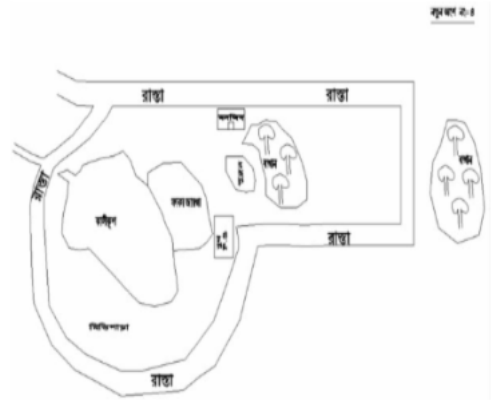

নির্বাচক নিবন্ধন আধিকারিকের স্বাক্ষর

Nazri Naksha

Google Map View

Polling Station Building Front View

Polling Station Front View

Cad View

Key MAP View

1 নাম : কাদির সেখ পিতার নাম : আব্দুল লতিফ বাড়ির নং : n0006 বয়স : 53 লিঙ্গ : পুরুষ	NNP2707917 ফটো উপলব্ধ	2 নাম : মোঃ সেরাজুল মায়ের নাম : মতিয়া বেওয়া বাড়ির নং : n0005 বয়স : 32 লিঙ্গ : পুরুষ	NNP1215318 ফটো উপলব্ধ	3 নাম : মমতাজ খাতুন স্বামীর নাম : আব্দুল সাত্তার বাড়ির নং : শিমুলিয়া বয়স : 30 লিঙ্গ : মহিলা	NNP1214675 ফটো উপলব্ধ
4 নাম : আইউব হোসেন পিতার নাম : আব্দুল রাশিদ বাড়ির নং : n0039 বয়স : 60 লিঙ্গ : পুরুষ	NNP2415214 ফটো উপলব্ধ	5 নাম : মোঃ আনিসুর রহমান পিতার নাম : এস্তজ আলি বাড়ির নং : n0044 বয়স : 30 লিঙ্গ : পুরুষ	NNP1524289 ফটো উপলব্ধ	6 নাম : জিনারুল ইসলাম পিতার নাম : ইকবাল আলি বাড়ির নং : n0021 বয়স : 28 লিঙ্গ : পুরুষ	NNP1723386 ফটো উপলব্ধ
7 নাম : আব্দুস সাত্তার পিতার নাম : মোঃ মফিজুদ্দিন বাড়ির নং : এন0014 বয়স : 32 লিঙ্গ : পুরুষ	HVH2681963 ফটো উপলব্ধ	8 নাম : আকলেমা বিবি স্বামীর নাম : তাসলিম বাড়ির নং : n0027 বয়স : 40 লিঙ্গ : মহিলা	HVH2306223 ফটো উপলব্ধ	9 নাম : সোয়েদা বেওয়া স্বামীর নাম : আব্দুল হাম্মান বাড়ির নং : n0042 বয়স : 70 লিঙ্গ : মহিলা	NNP2415230 ফটো উপলব্ধ
10 নাম : তাসলিম পিতার নাম : মেহের আলি বাড়ির নং : n0027 বয়স : 38 লিঙ্গ : পুরুষ	HVH2498343 ফটো উপলব্ধ	11 নাম : মোঃ দাউদ আলি পিতার নাম : আব্দুল লতিফ বাড়ির নং : n0006 বয়স : 34 লিঙ্গ : পুরুষ	NNP1099332 ফটো উপলব্ধ	12 নাম : সওদাগর আলি পিতার নাম : আব্দুল লতিফ বাড়ির নং : n0006 বয়স : 56 লিঙ্গ : পুরুষ	NNP2412872 ফটো উপলব্ধ
13 নাম : আরফন বিবি স্বামীর নাম : সওদাগর আলি বাড়ির নং : n0006 বয়স : 49 লিঙ্গ : মহিলা	NNP2412807 ফটো উপলব্ধ	14 নাম : মোঃ ফিটু সেখ পিতার নাম : লুৎফল হক বাড়ির নং : n0017 বয়স : 44 লিঙ্গ : পুরুষ	HVH2249399 ফটো উপলব্ধ	15 নাম : মুলেদা খাতুন পিতার নাম : নজরুল হক বাড়ির নং : এন0058 বয়স : 32 লিঙ্গ : মহিলা	NNP1293109 ফটো উপলব্ধ
16 নাম : শিল্পী স্বামীর নাম : মোঃ সালিমুদ্দিন সেখ বাড়ির নং : n0027 বয়স : 32 লিঙ্গ : মহিলা	NNP1410703 ফটো উপলব্ধ	17 নাম : একবর আলি পিতার নাম : সাইবুর রহমান বাড়ির নং : n0056 বয়স : 62 লিঙ্গ : পুরুষ	NNP2415081 ফটো উপলব্ধ	18 নাম : মোঃ সামসুল হক পিতার নাম : খাদেমুল সেখ বাড়ির নং : n0112 বয়স : 26 লিঙ্গ : পুরুষ	NNP1823400 ফটো উপলব্ধ
19 নাম : আতিকুল ইসলাম পিতার নাম : সওদাগর আলি বাড়ির নং : n0006 বয়স : 25 লিঙ্গ : পুরুষ	NNP2011104 ফটো উপলব্ধ	20 নাম : নাজেরা বিবি স্বামীর নাম : লুৎফল হক বাড়ির নং : n0017 বয়স : 76 লিঙ্গ : মহিলা	WBC1192665 ফটো উপলব্ধ	21 নাম : রবিউল ইসলাম পিতার নাম : মৃত নুরুল ইসলাম বাড়ির নং : n0055 বয়স : 42 লিঙ্গ : পুরুষ	HVH2498327 ফটো উপলব্ধ
22 নাম : রেহেনা বিবি স্বামীর নাম : আলমগীর সেখ বাড়ির নং : n0039 বয়স : 44 লিঙ্গ : মহিলা	HVH2306165 ফটো উপলব্ধ	23 নাম : আব্দুল আব্দুস পিতার নাম : আব্দুল সুব্বর বাড়ির নং : n0033 বয়স : 39 লিঙ্গ : পুরুষ	HVH2498582 ফটো উপলব্ধ	24 নাম : মুসবেরা বেওয়া স্বামীর নাম : সারিফুল হক বাড়ির নং : n0058 বয়স : 55 লিঙ্গ : মহিলা	NNP1215284 ফটো উপলব্ধ
25 নাম : আব্দুর রসিদ বিশ্বাস পিতার নাম : সাইফুদ্দিন বিশ্বাস বাড়ির নং : n0065 বয়স : 54 লিঙ্গ : পুরুষ	NNP2412674 ফটো উপলব্ধ	26 নাম : ফিরোজা বিবি স্বামীর নাম : মোঃ ফিটু সেখ বাড়ির নং : n0017 বয়স : 31 লিঙ্গ : মহিলা	NNP1524297 ফটো উপলব্ধ	27 নাম : আলগোনা বিবি স্বামীর নাম : আব্দুল খাবির বাড়ির নং : n0006 বয়স : 43 লিঙ্গ : মহিলা	NNP2411874 ফটো উপলব্ধ
28 নাম : আব্দুল করিম পিতার নাম : আব্দুল বারি বাড়ির নং : n0040 বয়স : 57 লিঙ্গ : পুরুষ	HVH2498533 ফটো উপলব্ধ	29 নাম : সুফিয়া বিবি স্বামীর নাম : আব্দুর রসিদ বাড়ির নং : n0065 বয়স : 51 লিঙ্গ : মহিলা	NNP2414472 ফটো উপলব্ধ	30 নাম : টুকী বিবি স্বামীর নাম : দেলাবুর রহমান বাড়ির নং : n0056 বয়স : 54 লিঙ্গ : মহিলা	NNP2413508 ফটো উপলব্ধ