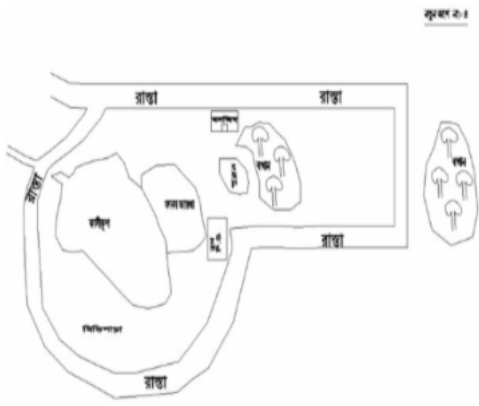

নির্বাচক নিবন্ধন আধিকারিকের স্বাক্ষর

Nazri Naksha

Google Map View

Polling Station Building Front View

Polling Station Front View

Cad View

Key MAP View

1 নাম : মোসাঃ তাজউদ্দিন শেখা স্বামীর নামঃ হুমায়ুন সেখ বাড়ির নং : n0124 বয়স : 31 লিঙ্গ : মহিলা	NNP1525500 ফটো উপলব্ধ	2 নাম : মোঃ জায়দুল সেখ পিতার নামঃ মোঃ সামাদ আলি বাড়ির নং : n0124 বয়স : 36 লিঙ্গ : পুরুষ	NNP0885046 ফটো উপলব্ধ	3 নাম : হুমায়ুন সেখ পিতার নামঃ সাদেদ আলী বাড়ির নং : n0124 বয়স : 40 লিঙ্গ : পুরুষ	HVH2682433 ফটো উপলব্ধ
4 নাম : বেদুরা বিবি স্বামীর নামঃ সাদেদ আলি বাড়ির নং : n0124 বয়স : 61 লিঙ্গ : মহিলা	HVH2625077 ফটো উপলব্ধ	5 নাম : সাদেদ আলি পিতার নামঃ সাদেদ আলি বাড়ির নং : n0124 বয়স : 66 লিঙ্গ : পুরুষ	NNP2150779 ফটো উপলব্ধ	6 নাম : কাজলরেখা বিবি স্বামীর নামঃ আব্দুল মাজেদ বাড়ির নং : n0025 বয়স : 40 লিঙ্গ : মহিলা	HVH2244937 ফটো উপলব্ধ
7 নাম : আওয়াল সেখ পিতার নামঃ হাজি ইউসোফ বাড়ির নং : n0025 বয়স : 45 লিঙ্গ : পুরুষ	HVH1544923 ফটো উপলব্ধ	8 নাম : আরজিনা বিবি স্বামীর নামঃ মরহুম হোসেন বাড়ির নং : n0025 বয়স : 38 লিঙ্গ : মহিলা	HVH2682573 ফটো উপলব্ধ	9 নাম : আব্দুল মাজেদ পিতার নামঃ হাজি ইউসোফ বাড়ির নং : n0025 বয়স : 49 লিঙ্গ : পুরুষ	HVH1541267 ফটো উপলব্ধ
10 নাম : জেসমিন নেপা স্বামীর নামঃ আব্দুল রাহিম বাড়ির নং : n0024 বয়স : 58 লিঙ্গ : মহিলা	NNP2707651 ফটো উপলব্ধ	11 নাম : সিরিনা বিবি স্বামীর নামঃ মোঃ আব্দুল রাকিব বাড়ির নং : n0020 বয়স : 33 লিঙ্গ : মহিলা	NNP1411404 ফটো উপলব্ধ	12 নাম : আতিকুল সেখ পিতার নামঃ আব্দুল সেখ বাড়ির নং : n0020 বয়স : 37 লিঙ্গ : পুরুষ	NNP1100395 ফটো উপলব্ধ
13 নাম : টুয়েরা বিবি স্বামীর নামঃ সাকিম সেখ বাড়ির নং : n0020 বয়স : 48 লিঙ্গ : মহিলা	HVH2762045 ফটো উপলব্ধ	14 নাম : সাকিম সেখ পিতার নামঃ আমজাদ আলি বাড়ির নং : n0020 বয়স : 50 লিঙ্গ : পুরুষ	HVH1541176 ফটো উপলব্ধ	15 নাম : রহিমা বিবি স্বামীর নামঃ মোঃ মিনারুল ইসলাম বাড়ির নং : n0018 বয়স : 33 লিঙ্গ : মহিলা	NNP1525773 ফটো উপলব্ধ
16 নাম : সারিকা বিবি স্বামীর নামঃ আব্দুল হালিম বাড়ির নং : n0011 বয়স : 30 লিঙ্গ : মহিলা	NNP1525567 ফটো উপলব্ধ	17 নাম : আবু তালেব পিতার নামঃ আব্দুল গাফফার বাড়ির নং : n0011 বয়স : 33 লিঙ্গ : পুরুষ	NNP1525575 ফটো উপলব্ধ	18 নাম : মোঃ আজিজুল ইসলাম পিতার নামঃ মোঃ জামালুদ্দিন সেখ বাড়ির নং : n0010 বয়স : 36 লিঙ্গ : পুরুষ	NNP0945642 ফটো উপলব্ধ
19 নাম : আলিয়ারা বিবি স্বামীর নামঃ জামালউদ্দিন বাড়ির নং : n0010 বয়স : 56 লিঙ্গ : মহিলা	WB/09/055/096039 ফটো উপলব্ধ	20 নাম : জামালউদ্দিন পিতার নামঃ আব্দুল বারী বাড়ির নং : n0010 বয়স : 61 লিঙ্গ : পুরুষ	HVH1541655 ফটো উপলব্ধ	21 নাম : শেখা বিবি স্বামীর নামঃ কালিমউদ্দিন আব্দুল বাড়ির নং : n0008 বয়স : 37 লিঙ্গ : মহিলা	HVH2682508 ফটো উপলব্ধ
22 নাম : সেখবর সেখ পিতার নামঃ লুৎফল সেখ বাড়ির নং : n0110 বয়স : 30 লিঙ্গ : পুরুষ	NNP1525393 ফটো উপলব্ধ	23 নাম : সাফেরা বিবি স্বামীর নামঃ লুৎফল সেখ বাড়ির নং : n0110 বয়স : 81 লিঙ্গ : মহিলা	WB/09/055/096184 ফটো উপলব্ধ	24 নাম : মিনিয়ারা বিবি স্বামীর নামঃ লুৎফল সেখ বাড়ির নং : n0110 বয়স : 35 লিঙ্গ : মহিলা	HVH2044972 ফটো উপলব্ধ
25 নাম : কামনুর স্বামীর নামঃ দেলমহম্মাদ সেখ বাড়ির নং : n0103 বয়স : 69 লিঙ্গ : মহিলা	NNP2151173 ফটো উপলব্ধ	26 নাম : কুলসন বিবি স্বামীর নামঃ আফিকুল লতিফ বাড়ির নং : n0132 বয়স : 50 লিঙ্গ : মহিলা	NNP2151124 ফটো উপলব্ধ	27 নাম : হামেদা বিবি স্বামীর নামঃ আব্দুল হান্নান বাড়ির নং : n0132 বয়স : 84 লিঙ্গ : মহিলা	HVH1539774 ফটো উপলব্ধ
28 নাম : শরীফ সেখ পিতার নামঃ আব্দুল হান্নান বাড়ির নং : n0132 বয়স : 31 লিঙ্গ : পুরুষ	NNP1411115 ফটো উপলব্ধ	29 নাম : টেবিয়ারা বিবি স্বামীর নামঃ সাকিম সেখ হান্নান বাড়ির নং : n0132 বয়স : 34 লিঙ্গ : মহিলা	NNP1100759 ফটো উপলব্ধ	30 নাম : আব্দুল হান্নান পিতার নামঃ হোসেন বাড়ির নং : n0132 বয়স : 83 লিঙ্গ : পুরুষ	NNP2151116 ফটো উপলব্ধ