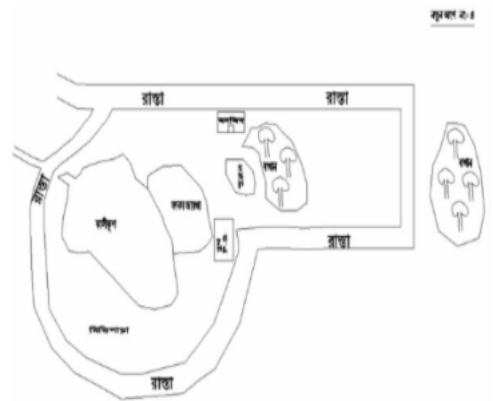

নির্বাচক নিবন্ধন আধিকারিকের স্বাক্ষর

Nazri Naksha

Google Map View

Polling Station Building Front View

Polling Station Front View

Cad View

Key MAP View

1 নাম : মোসাঃ তাজউদ্দিন শেখা স্বামীর নামঃ হুমায়ুন সেখ বাড়ির নং : n0124 বয়স : 31 লিঙ্গ : মহিলা	NNP1525500 ফটো উপলব্ধ	2 নাম : মোঃ জায়দুল সেখ পিতার নামঃ মোঃ সামাদ আলি বাড়ির নং : n0124 বয়স : 36 লিঙ্গ : পুরুষ	NNP0885046 ফটো উপলব্ধ	3 নাম : হুমায়ুন সেখ পিতার নামঃ সাদেদ আলী বাড়ির নং : n0124 বয়স : 40 লিঙ্গ : পুরুষ	HVH2682433 ফটো উপলব্ধ
4 নাম : বেদুরা বিবি স্বামীর নামঃ সাদেদ আলি বাড়ির নং : n0124 বয়স : 61 লিঙ্গ : মহিলা	HVH2625077 ফটো উপলব্ধ	5 নাম : সাদেদ আলি পিতার নামঃ সাদেদ আলি বাড়ির নং : n0124 বয়স : 66 লিঙ্গ : পুরুষ	NNP2150779 ফটো উপলব্ধ	6 নাম : কাজলরেখা বিবি স্বামীর নামঃ আব্দুল মাজেদ বাড়ির নং : n0025 বয়স : 40 লিঙ্গ : মহিলা	HVH2244937 ফটো উপলব্ধ
7 নাম : আওয়াল সেখ পিতার নামঃ হাজি ইউসোফ বাড়ির নং : n0025 বয়স : 45 লিঙ্গ : পুরুষ	HVH1544923 ফটো উপলব্ধ	8 নাম : আরজিনা বিবি স্বামীর নামঃ মরহুম হোসেন বাড়ির নং : n0025 বয়স : 38 লিঙ্গ : মহিলা	HVH2682573 ফটো উপলব্ধ	9 নাম : আব্দুল মাজেদ পিতার নামঃ হাজি ইউসোফ বাড়ির নং : n0025 বয়স : 49 লিঙ্গ : পুরুষ	HVH1541267 ফটো উপলব্ধ
10 নাম : জেসমিন নেপা স্বামীর নামঃ আব্দুল রাহিম বাড়ির নং : n0024 বয়স : 58 লিঙ্গ : মহিলা	NNP2707651 ফটো উপলব্ধ	11 নাম : সিরিনা বিবি স্বামীর নামঃ মোঃ আব্দুল রাকিব বাড়ির নং : n0020 বয়স : 33 লিঙ্গ : মহিলা	NNP1411404 ফটো উপলব্ধ	12 নাম : আতিকুল সেখ পিতার নামঃ আব্দুল সেখ বাড়ির নং : n0020 বয়স : 37 লিঙ্গ : পুরুষ	NNP1100395 ফটো উপলব্ধ
13 নাম : টুয়েরা বিবি স্বামীর নামঃ সাকিম সেখ বাড়ির নং : n0020 বয়স : 48 লিঙ্গ : মহিলা	HVH2762045 ফটো উপলব্ধ	14 নাম : সাকিম সেখ পিতার নামঃ আমজাদ আলি বাড়ির নং : n0020 বয়স : 50 লিঙ্গ : পুরুষ	HVH1541176 ফটো উপলব্ধ	15 নাম : রহিমা বিবি স্বামীর নামঃ মোঃ মিনারুল ইসলাম বাড়ির নং : n0018 বয়স : 33 লিঙ্গ : মহিলা	NNP1525773 ফটো উপলব্ধ
16 নাম : সারিকা বিবি স্বামীর নামঃ আব্দুল হালিম বাড়ির নং : n0011 বয়স : 30 লিঙ্গ : মহিলা	NNP1525567 ফটো উপলব্ধ	17 নাম : আবু তালেব পিতার নামঃ আব্দুল গাফফার বাড়ির নং : n0011 বয়স : 33 লিঙ্গ : পুরুষ	NNP1525575 ফটো উপলব্ধ	18 নাম : মোঃ আজিজুল ইসলাম পিতার নামঃ মোঃ জামালুদ্দিন সেখ বাড়ির নং : n0010 বয়স : 36 লিঙ্গ : পুরুষ	NNP0945642 ফটো উপলব্ধ
19 নাম : আলিয়ারা বিবি স্বামীর নামঃ জামালউদ্দিন বাড়ির নং : n0010 বয়স : 56 লিঙ্গ : মহিলা	WB/09/055/096039 ফটো উপলব্ধ	20 নাম : জামালউদ্দিন পিতার নামঃ আব্দুল বারী বাড়ির নং : n0010 বয়স : 61 লিঙ্গ : পুরুষ	HVH1541655 ফটো উপলব্ধ	21 নাম : শেখা বিবি স্বামীর নামঃ কালিমউদ্দিন আব্দুল বাড়ির নং : n0008 বয়স : 37 লিঙ্গ : মহিলা	HVH2682508 ফটো উপলব্ধ
22 নাম : সেখবর সেখ পিতার নামঃ লুৎফল সেখ বাড়ির নং : n0110 বয়স : 30 লিঙ্গ : পুরুষ	NNP1525393 ফটো উপলব্ধ	23 নাম : সাফেরা বিবি স্বামীর নামঃ লুৎফল সেখ বাড়ির নং : n0110 বয়স : 81 লিঙ্গ : মহিলা	WB/09/055/096184 ফটো উপলব্ধ	24 নাম : মিনিয়ারা বিবি স্বামীর নামঃ লুৎফল সেখ বাড়ির নং : n0110 বয়স : 35 লিঙ্গ : মহিলা	HVH2044972 ফটো উপলব্ধ
25 নাম : কামনুর স্বামীর নামঃ দেলমহম্মাদ সেখ বাড়ির নং : n0103 বয়স : 69 লিঙ্গ : মহিলা	NNP2151173 ফটো উপলব্ধ	26 নাম : কুলসন বিবি স্বামীর নামঃ আফিকুল লতিফ বাড়ির নং : n0132 বয়স : 50 লিঙ্গ : মহিলা	NNP2151124 ফটো উপলব্ধ	27 নাম : হামেদা বিবি স্বামীর নামঃ আব্দুল হান্নান বাড়ির নং : n0132 বয়স : 84 লিঙ্গ : মহিলা	HVH1539774 ফটো উপলব্ধ
28 নাম : শরীফ সেখ পিতার নামঃ আব্দুল হান্নান বাড়ির নং : n0132 বয়স : 31 লিঙ্গ : পুরুষ	NNP1411115 ফটো উপলব্ধ	29 নাম : টেবিয়ারা বিবি স্বামীর নামঃ সাকিম সেখ হান্নান বাড়ির নং : n0132 বয়স : 34 লিঙ্গ : মহিলা	NNP1100759 ফটো উপলব্ধ	30 নাম : আব্দুল হান্নান পিতার নামঃ হোসেন বাড়ির নং : n0132 বয়স : 83 লিঙ্গ : পুরুষ	NNP2151116 ফটো উপলব্ধ