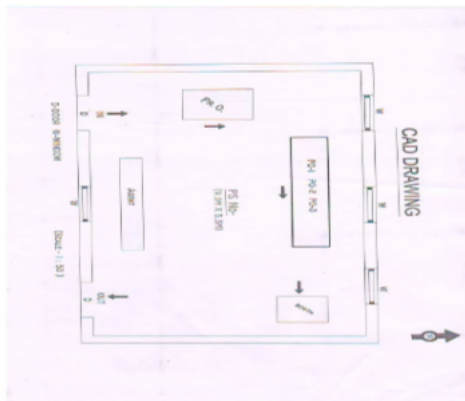

নির্বাচক নিবন্ধন আধিকারিকের স্বাক্ষর

Nazri Naksha

Google Map View

Polling Station Building Front View

Polling Station Front View

Cad View

Key MAP View

1 নাম : মোসাঃ তাজউদ্দিন শেখা স্বামীর নামঃ হুমায়ুন সেখ বাড়ির নং : n0124 বয়স : 31 লিঙ্গ : মহিলা	NNP1525500 ফটো উপলব্ধ	2 নাম : মোঃ জায়দুল সেখ পিতার নামঃ মোঃ সামাদ আলি বাড়ির নং : n0124 বয়স : 36 লিঙ্গ : পুরুষ	NNP0885046 ফটো উপলব্ধ	3 নাম : হুমায়ুন সেখ পিতার নামঃ সাদেদ আলী বাড়ির নং : n0124 বয়স : 40 লিঙ্গ : পুরুষ	HVH2682433 ফটো উপলব্ধ
4 নাম : বেদুরা বিবি স্বামীর নামঃ সাদেদ আলি বাড়ির নং : n0124 বয়স : 61 লিঙ্গ : মহিলা	HVH2625077 ফটো উপলব্ধ	5 নাম : সাদেদ আলি পিতার নামঃ সাদেদ আলি বাড়ির নং : n0124 বয়স : 66 লিঙ্গ : পুরুষ	NNP2150779 ফটো উপলব্ধ	6 নাম : কাজলরেখা বিবি স্বামীর নামঃ আব্দুল মাজেদ বাড়ির নং : n0025 বয়স : 40 লিঙ্গ : মহিলা	HVH2244937 ফটো উপলব্ধ
7 নাম : আওয়াল সেখ পিতার নামঃ হাজি ইউসোফ বাড়ির নং : n0025 বয়স : 45 লিঙ্গ : পুরুষ	HVH1544923 ফটো উপলব্ধ	8 নাম : আরজিনা বিবি স্বামীর নামঃ মরহুম হোসেন বাড়ির নং : n0025 বয়স : 38 লিঙ্গ : মহিলা	HVH2682573 ফটো উপলব্ধ	9 নাম : আব্দুল মাজেদ পিতার নামঃ হাজি ইউসোফ বাড়ির নং : n0025 বয়স : 49 লিঙ্গ : পুরুষ	HVH1541267 ফটো উপলব্ধ
10 নাম : জেসমিন নেপা স্বামীর নামঃ আব্দুল রাহিম বাড়ির নং : n0024 বয়স : 58 লিঙ্গ : মহিলা	NNP2707651 ফটো উপলব্ধ	11 নাম : সিরিনা বিবি স্বামীর নামঃ মোঃ আব্দুল রাকিব বাড়ির নং : n0020 বয়স : 33 লিঙ্গ : মহিলা	NNP1411404 ফটো উপলব্ধ	12 নাম : আতিকুল সেখ পিতার নামঃ আব্দুল সেখ বাড়ির নং : n0020 বয়স : 37 লিঙ্গ : পুরুষ	NNP1100395 ফটো উপলব্ধ
13 নাম : টুয়েরা বিবি স্বামীর নামঃ সাকিম সেখ বাড়ির নং : n0020 বয়স : 48 লিঙ্গ : মহিলা	HVH2762045 ফটো উপলব্ধ	14 নাম : সাকিম সেখ পিতার নামঃ আমজাদ আলি বাড়ির নং : n0020 বয়স : 50 লিঙ্গ : পুরুষ	HVH1541176 ফটো উপলব্ধ	15 নাম : রহিমা বিবি স্বামীর নামঃ মোঃ মিনারুল ইসলাম বাড়ির নং : n0018 বয়স : 33 লিঙ্গ : মহিলা	NNP1525773 ফটো উপলব্ধ
16 নাম : সারিকা বিবি স্বামীর নামঃ আব্দুল হালিম বাড়ির নং : n0011 বয়স : 30 লিঙ্গ : মহিলা	NNP1525567 ফটো উপলব্ধ	17 নাম : আবু তালেব পিতার নামঃ আব্দুল গাফফার বাড়ির নং : n0011 বয়স : 33 লিঙ্গ : পুরুষ	NNP1525575 ফটো উপলব্ধ	18 নাম : মোঃ আজিজুল ইসলাম পিতার নামঃ মোঃ জামালুদ্দিন সেখ বাড়ির নং : n0010 বয়স : 36 লিঙ্গ : পুরুষ	NNP0945642 ফটো উপলব্ধ
19 নাম : আলিয়ারা বিবি স্বামীর নামঃ জামালউদ্দিন বাড়ির নং : n0010 বয়স : 56 লিঙ্গ : মহিলা	WB/09/055/096039 ফটো উপলব্ধ	20 নাম : জামালউদ্দিন পিতার নামঃ আব্দুল বারী বাড়ির নং : n0010 বয়স : 61 লিঙ্গ : পুরুষ	HVH1541655 ফটো উপলব্ধ	21 নাম : শেখা বিবি স্বামীর নামঃ কালিমউদ্দিন আব্দুল বাড়ির নং : n0008 বয়স : 37 লিঙ্গ : মহিলা	HVH2682508 ফটো উপলব্ধ
22 নাম : সেখবর সেখ পিতার নামঃ লুৎফল সেখ বাড়ির নং : n0110 বয়স : 30 লিঙ্গ : পুরুষ	NNP1525393 ফটো উপলব্ধ	23 নাম : সাফেরা বিবি স্বামীর নামঃ লুৎফল সেখ বাড়ির নং : n0110 বয়স : 81 লিঙ্গ : মহিলা	WB/09/055/096184 ফটো উপলব্ধ	24 নাম : মিনিয়ারা বিবি স্বামীর নামঃ লুৎফল সেখ বাড়ির নং : n0110 বয়স : 35 লিঙ্গ : মহিলা	HVH2044972 ফটো উপলব্ধ
25 নাম : কামনুর স্বামীর নামঃ দেলমহম্মাদ সেখ বাড়ির নং : n0103 বয়স : 69 লিঙ্গ : মহিলা	NNP2151173 ফটো উপলব্ধ	26 নাম : কুলসন বিবি স্বামীর নামঃ আফিকুল লতিফ বাড়ির নং : n0132 বয়স : 50 লিঙ্গ : মহিলা	NNP2151124 ফটো উপলব্ধ	27 নাম : হামেদা বিবি স্বামীর নামঃ আব্দুল হান্নান বাড়ির নং : n0132 বয়স : 84 লিঙ্গ : মহিলা	HVH1539774 ফটো উপলব্ধ
28 নাম : শরীফ সেখ পিতার নামঃ আব্দুল হান্নান বাড়ির নং : n0132 বয়স : 31 লিঙ্গ : পুরুষ	NNP1411115 ফটো উপলব্ধ	29 নাম : টেবিয়ারা বিবি স্বামীর নামঃ সাকিম সেখ হান্নান বাড়ির নং : n0132 বয়স : 34 লিঙ্গ : মহিলা	NNP1100759 ফটো উপলব্ধ	30 নাম : আব্দুল হান্নান পিতার নামঃ হোসেন বাড়ির নং : n0132 বয়স : 83 লিঙ্গ : পুরুষ	NNP2151116 ফটো উপলব্ধ