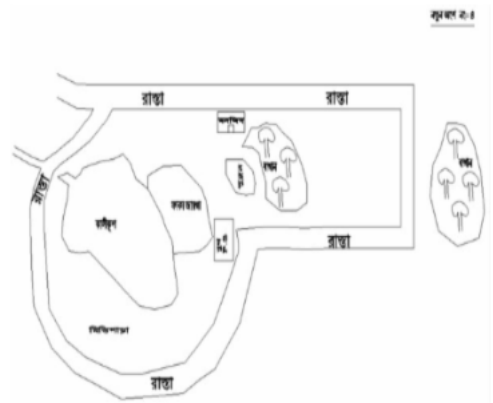

নির্বাচক নিবন্ধন আধিকারিকের স্বাক্ষর

Nazri Naksha

Google Map View

Polling Station Building Front View

Polling Station Front View

Cad View

Key MAP View

1 নাম : নুবাহার বিবি স্বামীর নাম: নাজিরুদ্দিন বাড়ির নং : n0007 বয়স : 91 লিঙ্গ : মহিলা ফটো উপলব্ধ	WB/09/055/099158	2 নাম : ফতেমা খাতুন পিতার নাম: নাজিরুদ্দিন সেখ বাড়ির নং : n0007 বয়স : 38 লিঙ্গ : মহিলা ফটো উপলব্ধ	NNP1101005	3 নাম : সাগরী খাতুন পিতার নাম: নাজিরুদ্দিন সেখ বাড়ির নং : n0007 বয়স : 41 লিঙ্গ : মহিলা ফটো উপলব্ধ	NNP1215748
4 নাম : এস্তার আলি পিতার নাম: আব্দুস সালাম বাড়ির নং : n0004 বয়স : 61 লিঙ্গ : পুরুষ ফটো উপলব্ধ	WB/09/055/099037	5 নাম : আলম পিতার নাম: বাহার আলি বাড়ির নং : এন0160 বয়স : 61 লিঙ্গ : পুরুষ ফটো উপলব্ধ	NNP1100262	6 নাম : মানিরুল ইসলাম পিতার নাম: বেদারুল ইসলাম বাড়ির নং : n0036 বয়স : 33 লিঙ্গ : পুরুষ ফটো উপলব্ধ	NNP1412014
7 নাম : হাসনারা বিবি স্বামীর নাম: বেদারুল ইসলাম বাড়ির নং : n0036 বয়স : 42 লিঙ্গ : মহিলা ফটো উপলব্ধ	HVH2307759	8 নাম : বেদারুল ইসলাম পিতার নাম: সায়েদ হোসেন বাড়ির নং : n0036 বয়স : 59 লিঙ্গ : পুরুষ ফটো উপলব্ধ	HVH1540921	9 নাম : মিন্নাতোন বিবি স্বামীর নাম: সায়েদ হোসেন বাড়ির নং : n0036 বয়স : 86 লিঙ্গ : মহিলা ফটো উপলব্ধ	HVH2307742
10 নাম : খাতিজা খাতুন (বিবি) স্বামীর নাম: আব্দুর রোফ বাড়ির নং : n0032 বয়স : 31 লিঙ্গ : মহিলা ফটো উপলব্ধ	NNP1526235	11 নাম : আবদুর হোউক পিতার নাম: মুকম্মদ সেখ বাড়ির নং : n0032 বয়স : 38 লিঙ্গ : পুরুষ ফটো উপলব্ধ	NNP1100825	12 নাম : মালতী খাতুন পিতার নাম: দেলমহাম্মদ বাড়ির নং : n0032 বয়স : 51 লিঙ্গ : মহিলা ফটো উপলব্ধ	WB/09/055/099188
13 নাম : মোঃ ইমরান হোসেন পিতার নাম: মোঃ নাসিরুদ্দিন বাড়ির নং : n0028 বয়স : 35 লিঙ্গ : পুরুষ ফটো উপলব্ধ	NNP0945675	14 নাম : রাজেশ আলি পিতার নাম: মুজিবুর রহমান বাড়ির নং : n0028 বয়স : 29 লিঙ্গ : পুরুষ ফটো উপলব্ধ	NNP1614973	15 নাম : সেফাতুল্লাহ পিতার নাম: মুজিবুর রহমান বাড়ির নং : n0028 বয়স : 35 লিঙ্গ : পুরুষ ফটো উপলব্ধ	NNP1215896
16 নাম : পিংকী বিবি স্বামীর নাম: ইসাক সামির বাড়ির নং : n0022 বয়স : 31 লিঙ্গ : মহিলা ফটো উপলব্ধ	NNP1411669	17 নাম : ইসাক সামির পিতার নাম: নাজিবুর রহমান বাড়ির নং : n0022 বয়স : 33 লিঙ্গ : পুরুষ ফটো উপলব্ধ	NNP1411677	18 নাম : সখীনা বিবি স্বামীর নাম: নাজিবুর রহমান বাড়ির নং : n0022 বয়স : 53 লিঙ্গ : মহিলা ফটো উপলব্ধ	WB/09/055/099025
19 নাম : হাসনুর বিবি স্বামীর নাম: নাজিবুর রহমান বাড়ির নং : n0022 বয়স : 57 লিঙ্গ : মহিলা ফটো উপলব্ধ	HVH2307635	20 নাম : রাহুল সেখ পিতার নাম: আব্দুল খারির বাড়ির নং : n0019 বয়স : 31 লিঙ্গ : পুরুষ ফটো উপলব্ধ	NNP1411883	21 নাম : সাফেরা বেওয়া স্বামীর নাম: মেজাদ আলি বাড়ির নং : n0155 বয়স : 78 লিঙ্গ : মহিলা ফটো উপলব্ধ	WB/09/055/090348
22 নাম : মোসাঃ হাছিনা বিবি স্বামীর নাম: আব্দুল হকরালি হোসেন বাড়ির নং : n0144 বয়স : 39 লিঙ্গ : মহিলা ফটো উপলব্ধ	HVH2686749	23 নাম : অনিজা বিবি স্বামীর নাম: আব্দুর রাকিব বাড়ির নং : n0068 বয়স : 35 লিঙ্গ : মহিলা ফটো উপলব্ধ	NNP1100932	24 নাম : আব্দুর রাকিব পিতার নাম: মোকাম্মান সেখ বাড়ির নং : n0068 বয়স : 41 লিঙ্গ : পুরুষ ফটো উপলব্ধ	HVH2499473
25 নাম : সামসুননেহার বিবি স্বামীর নাম: লোকমান সেখ বাড়ির নং : n0068 বয়স : 61 লিঙ্গ : মহিলা ফটো উপলব্ধ	WB/09/055/096220	26 নাম : লোকমান সেখ পিতার নাম: জোনাব আলী বাড়ির নং : n0068 বয়স : 66 লিঙ্গ : পুরুষ ফটো উপলব্ধ	WB/09/055/096219	27 নাম : রোসনারা বিবি স্বামীর নাম: মানিরুল ইসলাম বাড়ির নং : n0067 বয়স : 49 লিঙ্গ : মহিলা ফটো উপলব্ধ	HVH2307726
28 নাম : মানিরুল ইসলাম পিতার নাম: মঞ্জুর আলী বাড়ির নং : n0067 বয়স : 51 লিঙ্গ : পুরুষ ফটো উপলব্ধ	WB/09/055/084574	29 নাম : আদিকুজ্জামান পিতার নাম: আব্দুল জাব্বার বাড়ির নং : n0064 বয়স : 53 লিঙ্গ : পুরুষ ফটো উপলব্ধ	WB/09/055/099034	30 নাম : মানুয়ারা বিবি স্বামীর নাম: আব্দুল জাব্বার বাড়ির নং : n0064 বয়স : 71 লিঙ্গ : মহিলা ফটো উপলব্ধ	WB/09/055/099031