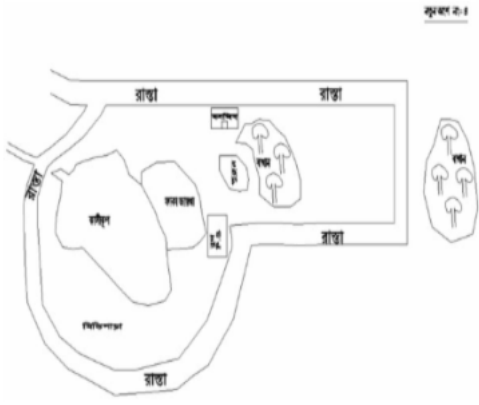

Nazri Naksha