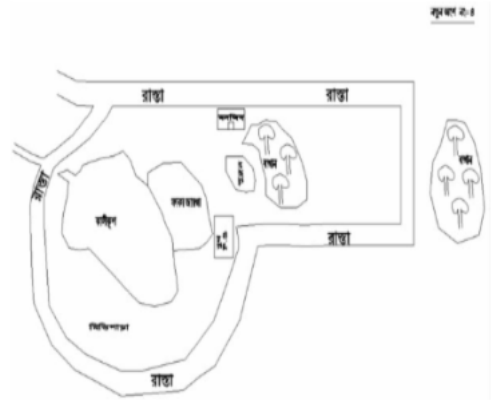

নির্বাচক নিবন্ধন আধিকারিকের স্বাক্ষর

Nazri Naksha

Google Map View

Polling Station Building Front View

Polling Station Front View

Cad View

Key MAP View

1 নাম : সেতারুর পিতার নাম : আব্দুল হামেদ বাড়ির নং : n0054 বয়স : 51 লিঙ্গ : পুরুষ	NNP2078749 ফটো উপলব্ধ	2 নাম : উসেরা বিবি স্বামীর নাম : সেতারুর বাড়ির নং : n0054 বয়স : 41 লিঙ্গ : মহিলা	NNP1101724 ফটো উপলব্ধ	3 নাম : ফুলবাস বিবি স্বামীর নাম : জাহাঙ্গীর আলম বাড়ির নং : n0061 বয়স : 53 লিঙ্গ : মহিলা	WB/09/055/102401 ফটো উপলব্ধ
4 নাম : আমিরুল ইসলাম পিতার নাম : আমিরুল ইসলাম বাড়ির নং : n0074 বয়স : 31 লিঙ্গ : পুরুষ	NNP1526672 ফটো উপলব্ধ	5 নাম : মিনারা বিবি স্বামীর নাম : আমিরুল ইসলাম বাড়ির নং : n0074 বয়স : 30 লিঙ্গ : মহিলা	NNP1526771 ফটো উপলব্ধ	6 নাম : রিনজোনা খাতুন স্বামীর নাম : আরুফুজ্জামান বাড়ির নং : n0137 বয়স : 35 লিঙ্গ : মহিলা	NNP1195676 ফটো উপলব্ধ
7 নাম : তাসলেমা বিবি স্বামীর নাম : হজরত আলি বাড়ির নং : n0019 বয়স : 57 লিঙ্গ : মহিলা	HVH2762342 ফটো উপলব্ধ	8 নাম : সুরজাহান বিবি (বোতুন) স্বামীর নাম : মোঃ সফিউল আলম বাড়ির নং : n0019 বয়স : 44 লিঙ্গ : মহিলা	HVH2682961 ফটো উপলব্ধ	9 নাম : সফিয়ারা খাতুন পিতার নাম : সেরাজুদ্দিন বাড়ির নং : n0019 বয়স : 40 লিঙ্গ : মহিলা	HVH2683027 ফটো উপলব্ধ
10 নাম : হাসু সেখ পিতার নাম : সেরাজুদ্দিন সেখ বাড়ির নং : n0019 বয়স : 38 লিঙ্গ : পুরুষ	HVH2683019 ফটো উপলব্ধ	11 নাম : রঙ্গিলা বিবি স্বামীর নাম : দোস মহম্মদ বাড়ির নং : n0019 বয়স : 32 লিঙ্গ : মহিলা	NNP1412758 ফটো উপলব্ধ	12 নাম : এস্তাজ সেখ পিতার নাম : রইসুদ্দিন বাড়ির নং : n0020 বয়স : 56 লিঙ্গ : পুরুষ	HVH2762508 ফটো উপলব্ধ
13 নাম : হাসিনা বিবি স্বামীর নাম : এস্তাজ সেখ বাড়ির নং : n0020 বয়স : 46 লিঙ্গ : মহিলা	HVH2762490 ফটো উপলব্ধ	14 নাম : তোফাজুল আলী পিতার নাম : রেহেসান আলী বাড়ির নং : n0020 বয়স : 53 লিঙ্গ : পুরুষ	WB/09/055/102011 ফটো উপলব্ধ	15 নাম : আকলেমা বিবি স্বামীর নাম : আলী তোফাজুল বাড়ির নং : n0020 বয়স : 51 লিঙ্গ : মহিলা	WB/09/055/102012 ফটো উপলব্ধ
16 নাম : মোঃ ইউনুস আলী পিতার নাম : এস্তাজ সেখ বাড়ির নং : n0020 বয়স : 39 লিঙ্গ : পুরুষ	HVH2500338 ফটো উপলব্ধ	17 নাম : সুরবানু বিবি স্বামীর নাম : মোঃ ইউনুস আলী বাড়ির নং : n0020 বয়স : 37 লিঙ্গ : মহিলা	NNP1101658 ফটো উপলব্ধ	18 নাম : মোসলেমা বিবি স্বামীর নাম : বকতার সেখ বাড়ির নং : n0002 বয়স : 53 লিঙ্গ : মহিলা	WB/09/055/102189 ফটো উপলব্ধ
19 নাম : জৈগননেসা স্বামীর নাম : এরফান বাড়ির নং : n0002 বয়স : 81 লিঙ্গ : মহিলা	NNP1615376 ফটো উপলব্ধ	20 নাম : সেরজাহান আলী পিতার নাম : নইমুদ্দিন আলী বাড়ির নং : n0002 বয়স : 45 লিঙ্গ : পুরুষ	HVH1640424 ফটো উপলব্ধ	21 নাম : বাইতুল সেখ পিতার নাম : নইমুদ্দিন সেখ বাড়ির নং : n0002 বয়স : 66 লিঙ্গ : পুরুষ	WB/09/055/102186 ফটো উপলব্ধ
22 নাম : বকতার সেখ পিতার নাম : নইমুদ্দিন সেখ বাড়ির নং : n0002 বয়স : 59 লিঙ্গ : পুরুষ	WB/09/055/102188 ফটো উপলব্ধ	23 নাম : চেনাবানু পিতার নাম : আইনুদ্দিন বাড়ির নং : n0025 বয়স : 61 লিঙ্গ : মহিলা	WB/09/055/102096 ফটো উপলব্ধ	24 নাম : আলেয়ারা পিতার নাম : আইনুদ্দিন বাড়ির নং : n0025 বয়স : 56 লিঙ্গ : মহিলা	WB/09/055/102097 ফটো উপলব্ধ
25 নাম : আবুজ্জৈহের পিতার নাম : এস্তাজ সেখ বাড়ির নং : n0163 বয়স : 28 লিঙ্গ : পুরুষ	NNP1734292 ফটো উপলব্ধ	26 নাম : মোঃ তরিকুল ইসলাম পিতার নাম : তোফাজুল আলী বাড়ির নং : n0020 বয়স : 28 লিঙ্গ : পুরুষ	NNP1724582 ফটো উপলব্ধ	27 নাম : জুবেদা বিবি স্বামীর নাম : ইশা মহাম্মদ বাড়ির নং : n0010 বয়স : 71 লিঙ্গ : মহিলা	NNP2929396 ফটো উপলব্ধ
28 নাম : মোসাঃ রেজিলা বিবি স্বামীর নাম : আমিরুল ইসলাম বাড়ির নং : n0009 বয়স : 31 লিঙ্গ : মহিলা	NNP1526532 ফটো উপলব্ধ	29 নাম : মানিরুল ইসলাম পিতার নাম : আমিরুল ইসলাম বাড়ির নং : n0009 বয়স : 34 লিঙ্গ : পুরুষ	NNP1293646 ফটো উপলব্ধ	30 নাম : হজরত আলি পিতার নাম : আমিরুল ইসলাম বাড়ির নং : n0019 বয়স : 63 লিঙ্গ : পুরুষ	HVH1483122 ফটো উপলব্ধ