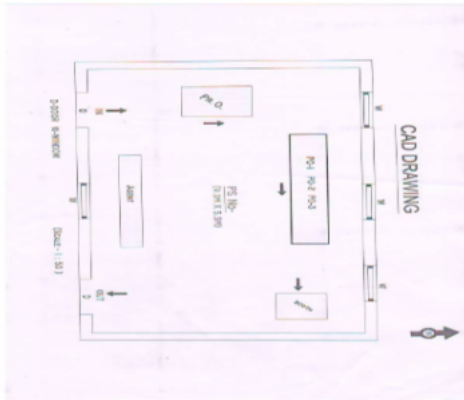

নির্বাচক নিবন্ধন আধিকারিকের স্বাক্ষর

Nazri Naksha

Google Map View

Polling Station Building Front View

Polling Station Front View

Cad View

Key MAP View

1 নাম : সেতারুর পিতার নাম : আব্দুল হামেদ বাড়ির নং : n0054 বয়স : 51 লিঙ্গ : পুরুষ	NNP2078749 ফটো উপলব্ধ	2 নাম : উসেরা বিবি স্বামীর নাম : সেতারুর বাড়ির নং : n0054 বয়স : 41 লিঙ্গ : মহিলা	NNP1101724 ফটো উপলব্ধ	3 নাম : ফুলবাস বিবি স্বামীর নাম : জাহাঙ্গীর আলম বাড়ির নং : n0061 বয়স : 53 লিঙ্গ : মহিলা	WB/09/055/102401 ফটো উপলব্ধ
4 নাম : আমিরুল ইসলাম পিতার নাম : আমিরুল ইসলাম বাড়ির নং : n0074 বয়স : 31 লিঙ্গ : পুরুষ	NNP1526672 ফটো উপলব্ধ	5 নাম : মিনারা বিবি স্বামীর নাম : আমিরুল ইসলাম বাড়ির নং : n0074 বয়স : 30 লিঙ্গ : মহিলা	NNP1526771 ফটো উপলব্ধ	6 নাম : রিনজোনা খাতুন স্বামীর নাম : আরুফুজ্জামান বাড়ির নং : n0137 বয়স : 35 লিঙ্গ : মহিলা	NNP1195676 ফটো উপলব্ধ
7 নাম : তাসলেমা বিবি স্বামীর নাম : হজরত আলি বাড়ির নং : n0019 বয়স : 57 লিঙ্গ : মহিলা	HVH2762342 ফটো উপলব্ধ	8 নাম : সুরজাহান বিবি (বোতুন) স্বামীর নাম : মোঃ সফিউল আলম বাড়ির নং : n0019 বয়স : 44 লিঙ্গ : মহিলা	HVH2682961 ফটো উপলব্ধ	9 নাম : সফিয়ারা খাতুন পিতার নাম : সেরাজুদ্দিন বাড়ির নং : n0019 বয়স : 40 লিঙ্গ : মহিলা	HVH2683027 ফটো উপলব্ধ
10 নাম : হাসু সেখ পিতার নাম : সেরাজুদ্দিন সেখ বাড়ির নং : n0019 বয়স : 38 লিঙ্গ : পুরুষ	HVH2683019 ফটো উপলব্ধ	11 নাম : রঙ্গিলা বিবি স্বামীর নাম : দোস মহম্মদ বাড়ির নং : n0019 বয়স : 32 লিঙ্গ : মহিলা	NNP1412758 ফটো উপলব্ধ	12 নাম : এস্তাজ সেখ পিতার নাম : রইসুদ্দিন বাড়ির নং : n0020 বয়স : 56 লিঙ্গ : পুরুষ	HVH2762508 ফটো উপলব্ধ
13 নাম : হাসিনা বিবি স্বামীর নাম : এস্তাজ সেখ বাড়ির নং : n0020 বয়স : 46 লিঙ্গ : মহিলা	HVH2762490 ফটো উপলব্ধ	14 নাম : তোফাজুল আলী পিতার নাম : রেহেসান আলী বাড়ির নং : n0020 বয়স : 53 লিঙ্গ : পুরুষ	WB/09/055/102011 ফটো উপলব্ধ	15 নাম : আকলেমা বিবি স্বামীর নাম : আলী তোফাজুল বাড়ির নং : n0020 বয়স : 51 লিঙ্গ : মহিলা	WB/09/055/102012 ফটো উপলব্ধ
16 নাম : মোঃ ইউনুস আলী পিতার নাম : এস্তাজ সেখ বাড়ির নং : n0020 বয়স : 39 লিঙ্গ : পুরুষ	HVH2500338 ফটো উপলব্ধ	17 নাম : সুরবানু বিবি স্বামীর নাম : মোঃ ইউনুস আলী বাড়ির নং : n0020 বয়স : 37 লিঙ্গ : মহিলা	NNP1101658 ফটো উপলব্ধ	18 নাম : মোসলেমা বিবি স্বামীর নাম : বকতার সেখ বাড়ির নং : n0002 বয়স : 53 লিঙ্গ : মহিলা	WB/09/055/102189 ফটো উপলব্ধ
19 নাম : জৈগননেসা স্বামীর নাম : এরফান বাড়ির নং : n0002 বয়স : 81 লিঙ্গ : মহিলা	NNP1615376 ফটো উপলব্ধ	20 নাম : সেরজাহান আলী পিতার নাম : নইমুদ্দিন আলী বাড়ির নং : n0002 বয়স : 45 লিঙ্গ : পুরুষ	HVH1640424 ফটো উপলব্ধ	21 নাম : বাইতুল সেখ পিতার নাম : নইমুদ্দিন সেখ বাড়ির নং : n0002 বয়স : 66 লিঙ্গ : পুরুষ	WB/09/055/102186 ফটো উপলব্ধ
22 নাম : বকতার সেখ পিতার নাম : নইমুদ্দিন সেখ বাড়ির নং : n0002 বয়স : 59 লিঙ্গ : পুরুষ	WB/09/055/102188 ফটো উপলব্ধ	23 নাম : চেনাবানু পিতার নাম : আইনুদ্দিন বাড়ির নং : n0025 বয়স : 61 লিঙ্গ : মহিলা	WB/09/055/102096 ফটো উপলব্ধ	24 নাম : আলেয়ারা পিতার নাম : আইনুদ্দিন বাড়ির নং : n0025 বয়স : 56 লিঙ্গ : মহিলা	WB/09/055/102097 ফটো উপলব্ধ
25 নাম : আবুজ্জৈহের পিতার নাম : এস্তাজ সেখ বাড়ির নং : n0163 বয়স : 28 লিঙ্গ : পুরুষ	NNP1734292 ফটো উপলব্ধ	26 নাম : মোঃ তরিকুল ইসলাম পিতার নাম : তোফাজুল আলী বাড়ির নং : n0020 বয়স : 28 লিঙ্গ : পুরুষ	NNP1724582 ফটো উপলব্ধ	27 নাম : জুবেদা বিবি স্বামীর নাম : ইশা মহাম্মদ বাড়ির নং : n0010 বয়স : 71 লিঙ্গ : মহিলা	NNP2929396 ফটো উপলব্ধ
28 নাম : মোসাঃ রেজিলা বিবি স্বামীর নাম : আমিরুল ইসলাম বাড়ির নং : n0009 বয়স : 31 লিঙ্গ : মহিলা	NNP1526532 ফটো উপলব্ধ	29 নাম : মানিরুল ইসলাম পিতার নাম : আমিরুল ইসলাম বাড়ির নং : n0009 বয়স : 34 লিঙ্গ : পুরুষ	NNP1293646 ফটো উপলব্ধ	30 নাম : হজরত আলি পিতার নাম : আমিরুল ইসলাম বাড়ির নং : n0019 বয়স : 63 লিঙ্গ : পুরুষ	HVH1483122 ফটো উপলব্ধ