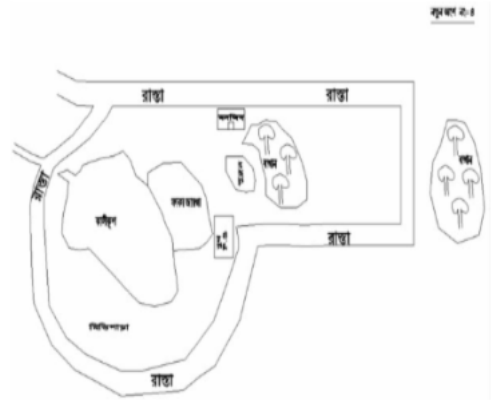

নির্বাচক নিবন্ধন আধিকারিকের স্বাক্ষর

Nazri Naksha

Google Map View

Polling Station Building Front View

Polling Station Front View

Cad View

Key MAP View

1 নাম : মুসবেরা খাতুন বিবি স্বামীর নাম : হুজুরত বেলাল বাড়ির নং : এন0025 বয়স : 33 লিঙ্গ : মহিলা	NNP1293802 ফটো উপলব্ধ	2 নাম : পিয়ারুল সেখ পিতার নাম : নজরুল ইসলাম বাড়ির নং : n0022 বয়স : 35 লিঙ্গ : পুরুষ	NNP1216258 ফটো উপলব্ধ	3 নাম : রব্বান আলী পিতার নাম : নজরুল ইসলাম বাড়ির নং : n0022 বয়স : 50 লিঙ্গ : পুরুষ	WB/09/055/108804 ফটো উপলব্ধ
4 নাম : রিজিয়া বিবি স্বামীর নাম : নজরুল ইসলাম বাড়ির নং : n0022 বয়স : 60 লিঙ্গ : মহিলা	NNP2079606 ফটো উপলব্ধ	5 নাম : মোঃ সামাউল হুজুর পিতার নাম : মোঃ হুমায়ুন সেখ বাড়ির নং : n0024 বয়স : 30 লিঙ্গ : পুরুষ	NNP1527043 ফটো উপলব্ধ	6 নাম : হাসিবুর রহমান পিতার নাম : সাজাহান আলি বাড়ির নং : n0024 বয়স : 50 লিঙ্গ : পুরুষ	NNP2707248 ফটো উপলব্ধ
7 নাম : সুকলেমা বিবি স্বামীর নাম : হুমায়ুন সেখ বাড়ির নং : n0024 বয়স : 57 লিঙ্গ : মহিলা	WB/09/055/108683 ফটো উপলব্ধ	8 নাম : হুমায়ুন সেখ পিতার নাম : সাজাহান আলি বাড়ির নং : n0024 বয়স : 61 লিঙ্গ : পুরুষ	WB/09/055/108682 ফটো উপলব্ধ	9 নাম : সালেমা বিবি স্বামীর নাম : সাজাহান আলি বাড়ির নং : n0024 বয়স : 81 লিঙ্গ : মহিলা	WB/09/055/108681 ফটো উপলব্ধ
10 নাম : রেজিনা বিবি স্বামীর নাম : মুরুল বাড়ির নং : n0122 বয়স : 39 লিঙ্গ : মহিলা	NNP1208453 ফটো উপলব্ধ	11 নাম : মোঃ ডালিম সেখ পিতার নাম : মোঃ নাইমুদ্দিন সেখ বাড়ির নং : n0018 বয়স : 27 লিঙ্গ : পুরুষ	NNP1810357 ফটো উপলব্ধ	12 নাম : সারজিনা খাতুন পিতার নাম : মোঃ আলিজামান সেখ বাড়ির নং : n0019 বয়স : 32 লিঙ্গ : মহিলা	NNP1724806 ফটো উপলব্ধ
13 নাম : অজেফা বিবি স্বামীর নাম : আইনাল বাড়ির নং : n0020 বয়স : 61 লিঙ্গ : মহিলা	WB/09/055/108772 ফটো উপলব্ধ	14 নাম : পম্পি নুনিয়া পিতার নাম : সুদেব নুনিয়া বাড়ির নং : এন07 বয়স : 26 লিঙ্গ : মহিলা	NNP2014173 ফটো উপলব্ধ	15 নাম : মোঃ গোলাম মাসুদ পিতার নাম : আব্দুল কাদির বাড়ির নং : n0149 বয়স : 28 লিঙ্গ : পুরুষ	NNP1734318 ফটো উপলব্ধ
16 নাম : রেখা খাতুন স্বামীর নাম : মোঃ নাসিরুদ্দিন সেখ বাড়ির নং : n0019 বয়স : 29 লিঙ্গ : মহিলা	NNP1724798 ফটো উপলব্ধ	17 নাম : মোঃ নাসিরুদ্দিন সেখ পিতার নাম : বদর সেখ বাড়ির নং : n0019 বয়স : 37 লিঙ্গ : পুরুষ	NNP1413384 ফটো উপলব্ধ	18 নাম : বানী ইসরাইল পিতার নাম : নাইমুদ্দিন সেখ বাড়ির নং : n0026 বয়স : 30 লিঙ্গ : পুরুষ	NNP1615590 ফটো উপলব্ধ
19 নাম : রেবিনা বিবি স্বামীর নাম : মিলি সেখ বাড়ির নং : n01 বয়স : 28 লিঙ্গ : মহিলা	NNP1718816 ফটো উপলব্ধ	20 নাম : ফরিদা বিবি স্বামীর নাম : সামিকুদ্দিন বাড়ির নং : n0045 বয়স : 55 লিঙ্গ : মহিলা	HVH2688414 ফটো উপলব্ধ	21 নাম : মোসাঃ সারবানু খাতুন স্বামীর নাম : সাকিল ইসলাম বাড়ির নং : n0026 বয়স : 31 লিঙ্গ : মহিলা	NNP1102094 ফটো উপলব্ধ
22 নাম : মোঃ ইয়াদ হোসেন পিতার নাম : মজিবুর রহমান বাড়ির নং : n0008 বয়স : 36 লিঙ্গ : পুরুষ	NNP1216308 ফটো উপলব্ধ	23 নাম : লালমুন বিবি স্বামীর নাম : মজিবুর রহমান বাড়ির নং : n0008 বয়স : 76 লিঙ্গ : মহিলা	WB/09/055/108792 ফটো উপলব্ধ	24 নাম : সায়েরা খাতুন বিবি স্বামীর নাম : আলমার আলি বাড়ির নং : n0020 বয়স : 34 লিঙ্গ : মহিলা	NNP1413368 ফটো উপলব্ধ
25 নাম : আনসার আলি মায়ের নাম : অজেকা বিবি বাড়ির নং : n0020 বয়স : 37 লিঙ্গ : পুরুষ	NNP1101997 ফটো উপলব্ধ	26 নাম : হাসনারা বিবি স্বামীর নাম : মইদুল সেখ বাড়ির নং : n0083 বয়স : 32 লিঙ্গ : মহিলা	NNP1792597 ফটো উপলব্ধ	27 নাম : মিনারা বিবি স্বামীর নাম : উদাদুল সেখ বাড়ির নং : n0019 বয়স : 45 লিঙ্গ : মহিলা	NNP2368512 ফটো উপলব্ধ
28 নাম : আশিয়া খাতুন স্বামীর নাম : মিনারুল ইসলাম বাড়ির নং : n0022 বয়স : 30 লিঙ্গ : মহিলা	NNP1527118 ফটো উপলব্ধ	29 নাম : মোঃ ইমরুল হক পিতার নাম : মোঃ ফরহাদ আলি বাড়ির নং : N01 বয়স : 36 লিঙ্গ : পুরুষ	NNP1101880 ফটো উপলব্ধ	30 নাম : মোঃ ইসমাঈল পিতার নাম : আব্দুল কাদির বাড়ির নং : n0037 বয়স : 39 লিঙ্গ : পুরুষ	HVH2624559 ফটো উপলব্ধ