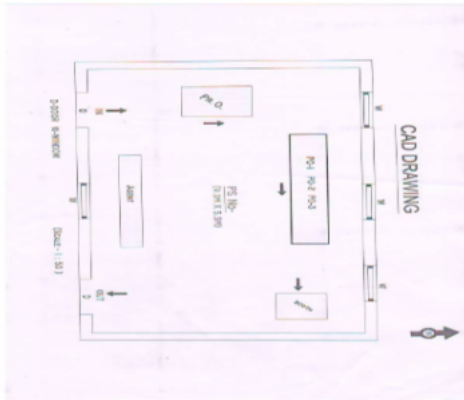

নির্বাচক নিবন্ধন আধিকারিকের স্বাক্ষর

Nazri Naksha

Google Map View

Polling Station Building Front View

Polling Station Front View

Cad View

Key MAP View

1 নাম : মুসবেরা খাতুন বিবি স্বামীর নাম : হুজুরত বেলাল বাড়ির নং : এন0025 বয়স : 33 লিঙ্গ : মহিলা	NNP1293802 ফটো উপলব্ধ	2 নাম : পিয়ারুল সেখ পিতার নাম : নজরুল ইসলাম বাড়ির নং : n0022 বয়স : 35 লিঙ্গ : পুরুষ	NNP1216258 ফটো উপলব্ধ	3 নাম : রব্বান আলী পিতার নাম : নজরুল ইসলাম বাড়ির নং : n0022 বয়স : 50 লিঙ্গ : পুরুষ	WB/09/055/108804 ফটো উপলব্ধ
4 নাম : রিজিয়া বিবি স্বামীর নাম : নজরুল ইসলাম বাড়ির নং : n0022 বয়স : 60 লিঙ্গ : মহিলা	NNP2079606 ফটো উপলব্ধ	5 নাম : মোঃ সামাউল হুজুর পিতার নাম : মোঃ হুমায়ুন সেখ বাড়ির নং : n0024 বয়স : 30 লিঙ্গ : পুরুষ	NNP1527043 ফটো উপলব্ধ	6 নাম : হাসিবুর রহমান পিতার নাম : সাজাহান আলি বাড়ির নং : n0024 বয়স : 50 লিঙ্গ : পুরুষ	NNP2707248 ফটো উপলব্ধ
7 নাম : সুকলেমা বিবি স্বামীর নাম : হুমায়ুন সেখ বাড়ির নং : n0024 বয়স : 57 লিঙ্গ : মহিলা	WB/09/055/108683 ফটো উপলব্ধ	8 নাম : হুমায়ুন সেখ পিতার নাম : সাজাহান আলি বাড়ির নং : n0024 বয়স : 61 লিঙ্গ : পুরুষ	WB/09/055/108682 ফটো উপলব্ধ	9 নাম : সালেমা বিবি স্বামীর নাম : সাজাহান আলি বাড়ির নং : n0024 বয়স : 81 লিঙ্গ : মহিলা	WB/09/055/108681 ফটো উপলব্ধ
10 নাম : রেজিনা বিবি স্বামীর নাম : মুরুল বাড়ির নং : n0122 বয়স : 39 লিঙ্গ : মহিলা	NNP1208453 ফটো উপলব্ধ	11 নাম : মোঃ ডালিম সেখ পিতার নাম : মোঃ নাইমুদ্দিন সেখ বাড়ির নং : n0018 বয়স : 27 লিঙ্গ : পুরুষ	NNP1810357 ফটো উপলব্ধ	12 নাম : সারজিনা খাতুন পিতার নাম : মোঃ আলিজামান সেখ বাড়ির নং : n0019 বয়স : 32 লিঙ্গ : মহিলা	NNP1724806 ফটো উপলব্ধ
13 নাম : অজেফা বিবি স্বামীর নাম : আইনাল বাড়ির নং : n0020 বয়স : 61 লিঙ্গ : মহিলা	WB/09/055/108772 ফটো উপলব্ধ	14 নাম : পম্পি নুনিয়া পিতার নাম : সুদেব নুনিয়া বাড়ির নং : এন07 বয়স : 26 লিঙ্গ : মহিলা	NNP2014173 ফটো উপলব্ধ	15 নাম : মোঃ গোলাম মাসুদ পিতার নাম : আব্দুল কাদির বাড়ির নং : n0149 বয়স : 28 লিঙ্গ : পুরুষ	NNP1734318 ফটো উপলব্ধ
16 নাম : রেখা খাতুন স্বামীর নাম : মোঃ নাসিরুদ্দিন সেখ বাড়ির নং : n0019 বয়স : 29 লিঙ্গ : মহিলা	NNP1724798 ফটো উপলব্ধ	17 নাম : মোঃ নাসিরুদ্দিন সেখ পিতার নাম : বদর সেখ বাড়ির নং : n0019 বয়স : 37 লিঙ্গ : পুরুষ	NNP1413384 ফটো উপলব্ধ	18 নাম : বানী ইসরাইল পিতার নাম : নাইমুদ্দিন সেখ বাড়ির নং : n0026 বয়স : 30 লিঙ্গ : পুরুষ	NNP1615590 ফটো উপলব্ধ
19 নাম : রেবিনা বিবি স্বামীর নাম : মিলি সেখ বাড়ির নং : n01 বয়স : 28 লিঙ্গ : মহিলা	NNP1718816 ফটো উপলব্ধ	20 নাম : ফরিদা বিবি স্বামীর নাম : সামিকুদ্দিন বাড়ির নং : n0045 বয়স : 55 লিঙ্গ : মহিলা	HVH2688414 ফটো উপলব্ধ	21 নাম : মোসাঃ সারবানু খাতুন স্বামীর নাম : সাকিল ইসলাম বাড়ির নং : n0026 বয়স : 31 লিঙ্গ : মহিলা	NNP1102094 ফটো উপলব্ধ
22 নাম : মোঃ ইয়াদ হোসেন পিতার নাম : মজিবুর রহমান বাড়ির নং : n0008 বয়স : 36 লিঙ্গ : পুরুষ	NNP1216308 ফটো উপলব্ধ	23 নাম : লালমুন বিবি স্বামীর নাম : মজিবুর রহমান বাড়ির নং : n0008 বয়স : 76 লিঙ্গ : মহিলা	WB/09/055/108792 ফটো উপলব্ধ	24 নাম : সায়েরা খাতুন বিবি স্বামীর নাম : আলমার আলি বাড়ির নং : n0020 বয়স : 34 লিঙ্গ : মহিলা	NNP1413368 ফটো উপলব্ধ
25 নাম : আনসার আলি মায়ের নাম : অজেকা বিবি বাড়ির নং : n0020 বয়স : 37 লিঙ্গ : পুরুষ	NNP1101997 ফটো উপলব্ধ	26 নাম : হাসনারা বিবি স্বামীর নাম : মইদুল সেখ বাড়ির নং : n0083 বয়স : 32 লিঙ্গ : মহিলা	NNP1792597 ফটো উপলব্ধ	27 নাম : মিনারা বিবি স্বামীর নাম : উদাদুল সেখ বাড়ির নং : n0019 বয়স : 45 লিঙ্গ : মহিলা	NNP2368512 ফটো উপলব্ধ
28 নাম : আশিয়া খাতুন স্বামীর নাম : মিনারুল ইসলাম বাড়ির নং : n0022 বয়স : 30 লিঙ্গ : মহিলা	NNP1527118 ফটো উপলব্ধ	29 নাম : মোঃ ইমরুল হক পিতার নাম : মোঃ ফরহাদ আলি বাড়ির নং : N01 বয়স : 36 লিঙ্গ : পুরুষ	NNP1101880 ফটো উপলব্ধ	30 নাম : মোঃ ইসমাঈল পিতার নাম : আব্দুল কাদির বাড়ির নং : n0037 বয়স : 39 লিঙ্গ : পুরুষ	HVH2624559 ফটো উপলব্ধ