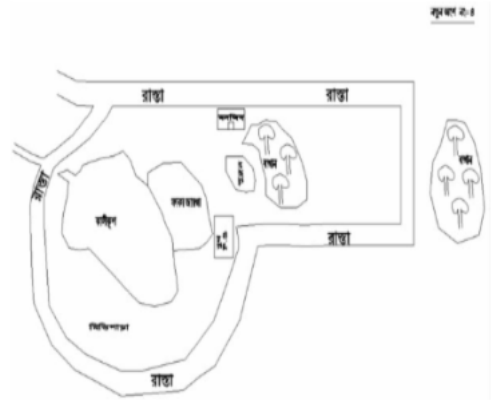

নির্বাচক নিবন্ধন আধিকারিকের স্বাক্ষর

Nazri Naksha

Google Map View

Polling Station Building Front View

Polling Station Front View

Cad View

Key MAP View

1 নাম : মাজারুল সেখ পিতার নাম : খোসা মহম্মাদ বাড়ির নং : এন0044 বয়স : 37 লিঙ্গ : পুরুষ	HVH2757813 ফটো উপলব্ধ	2 নাম : রাবিয়া বিবি স্বামীর নাম : মাজারুল সেখ বাড়ির নং : এন0044 বয়স : 39 লিঙ্গ : মহিলা	HVH2678191 ফটো উপলব্ধ	3 নাম : মিনু খাতুন স্বামীর নাম : মুফাররুল ইসলাম বাড়ির নং : এন0011 বয়স : 33 লিঙ্গ : মহিলা	NNP1405091 ফটো উপলব্ধ
4 নাম : নেসফন বেওয়া স্বামীর নাম : সেখ ফজলু বাড়ির নং : n0055 বয়স : 71 লিঙ্গ : মহিলা	WB/09/055/102544 ফটো উপলব্ধ	5 নাম : মোঃ আব্দুল মুতালেব পিতার নাম : মোঃ বদরুদ্দোজা বাড়ির নং : n0015 বয়স : 35 লিঙ্গ : পুরুষ	NNP1120930 ফটো উপলব্ধ	6 নাম : রাইসন বিবি স্বামীর নাম : নজরুল ইসলাম বাড়ির নং : n0015 বয়স : 56 লিঙ্গ : মহিলা	NNP2075042 ফটো উপলব্ধ
7 নাম : জোসনারা বিবি স্বামীর নাম : বদরুদ্দোজা বাড়ির নং : n0015 বয়স : 55 লিঙ্গ : মহিলা	NNP2075372 ফটো উপলব্ধ	8 নাম : সাদ্দাম হোসেন পিতার নাম : সেখ শেরজাহান বাড়ির নং : n0014 বয়স : 32 লিঙ্গ : পুরুষ	NNP1414200 ফটো উপলব্ধ	9 নাম : টুকটুক খাতুন বিবি স্বামীর নাম : জামসেদ সেখ বাড়ির নং : n0014 বয়স : 36 লিঙ্গ : মহিলা	NNP1121359 ফটো উপলব্ধ
10 নাম : তাসলেমা বিবি স্বামীর নাম : আসাদুর রহমান বাড়ির নং : n0014 বয়স : 38 লিঙ্গ : মহিলা	NNP0901520 ফটো উপলব্ধ	11 নাম : তুনজেরা স্বামীর নাম : সেখ এমাজুদ্দিন বাড়ির নং : n0014 বয়স : 54 লিঙ্গ : মহিলা	WB/09/055/102409 ফটো উপলব্ধ	12 নাম : জামসেদ সেখ পিতার নাম : এমাজুদ্দিন সেখ বাড়ির নং : n0014 বয়স : 35 লিঙ্গ : পুরুষ	NNP1413970 ফটো উপলব্ধ
13 নাম : এমাজুদ্দিন সেখ পিতার নাম : নুরমহম্মাদ সেখ বাড়ির নং : n0014 বয়স : 61 লিঙ্গ : পুরুষ	WB/09/055/102408 ফটো উপলব্ধ	14 নাম : মোঃ ফটিক আলী পিতার নাম : বাকির সেখ বাড়ির নং : n0014 বয়স : 35 লিঙ্গ : পুরুষ	NNP1414192 ফটো উপলব্ধ	15 নাম : নুরেশা বেওয়া স্বামীর নাম : সেখ মাজেদ বাড়ির নং : n0014 বয়স : 71 লিঙ্গ : মহিলা	WB/09/055/102411 ফটো উপলব্ধ
16 নাম : মোঃ জাকিরুল পিতার নাম : মোঃ আমির শামস বাড়ির নং : n0051 বয়স : 34 লিঙ্গ : পুরুষ	NNP1413962 ফটো উপলব্ধ	17 নাম : মোঃ ইলিয়াস দারি পিতার নাম : মোঃ আমির শামস বাড়ির নং : n0051 বয়স : 36 লিঙ্গ : পুরুষ	NNP1121482 ফটো উপলব্ধ	18 নাম : জেলখা খাতুন পিতার নাম : মুজাফফর বাড়ির নং : n0018 বয়স : 67 লিঙ্গ : মহিলা	WB/09/055/102340 ফটো উপলব্ধ
19 নাম : মোঃ কামাল হুসাইন পিতার নাম : মোঃ নেজামুদ্দিন বাড়ির নং : n0012 বয়স : 36 লিঙ্গ : পুরুষ	NNP0945857 ফটো উপলব্ধ	20 নাম : আজিজা বিবি স্বামীর নাম : সেলিম বাড়ির নং : n0012 বয়স : 53 লিঙ্গ : মহিলা	WB/09/055/102320 ফটো উপলব্ধ	21 নাম : আব্দুস সামাদ পিতার নাম : আজিবুর সেখ বাড়ির নং : n0141 বয়স : 27 লিঙ্গ : পুরুষ	NNP1792712 ফটো উপলব্ধ
22 নাম : মাসেদা বিবি স্বামীর নাম : সেখ সুকুর বাড়ির নং : n0083 বয়স : 41 লিঙ্গ : মহিলা	HVH2625945 ফটো উপলব্ধ	23 নাম : মেরিনা বিবি স্বামীর নাম : মেহের আলি বাড়ির নং : n0082 বয়স : 41 লিঙ্গ : মহিলা	HVH2309565 ফটো উপলব্ধ	24 নাম : মেহের আলি পিতার নাম : মুক্তার সেখ বাড়ির নং : n0082 বয়স : 44 লিঙ্গ : পুরুষ	HVH2309557 ফটো উপলব্ধ
25 নাম : রিমা খাতুন স্বামীর নাম : রাজেস আলি বাড়ির নং : এন0082 বয়স : 22 লিঙ্গ : মহিলা	NNP2879021 ফটো উপলব্ধ	26 নাম : রাজেস আলি পিতার নাম : মেহের আলি বাড়ির নং : এন0082 বয়স : 22 লিঙ্গ : পুরুষ	NNP2908010 ফটো উপলব্ধ	27 নাম : সামজাদ আলি পিতার নাম : সাকিম সেখ বাড়ির নং : n0081 বয়স : 29 লিঙ্গ : পুরুষ	NNP1615947 ফটো উপলব্ধ
28 নাম : নজরুল ইসলাম পিতার নাম : সাকিম সেখ বাড়ির নং : n0081 বয়স : 31 লিঙ্গ : পুরুষ	NNP1615939 ফটো উপলব্ধ	29 নাম : সাজ্জাদ আলি পিতার নাম : নজরুল ইসলাম বাড়ির নং : n0080 বয়স : 52 লিঙ্গ : পুরুষ	HVH2046571 ফটো উপলব্ধ	30 নাম : মোঃ সেখ সাহাদুল ইসলাম পিতার নাম : নুরুল ইসলাম বাড়ির নং : n0022 বয়স : 31 লিঙ্গ : পুরুষ	NNP1414119 ফটো উপলব্ধ