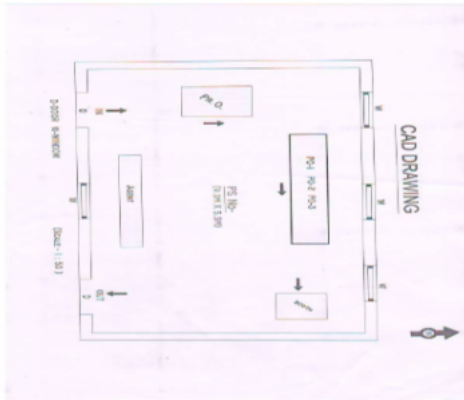

নির্বাচক নিবন্ধন আধিকারিকের স্বাক্ষর

Nazri Naksha

Google Map View

Polling Station Building Front View

Polling Station Front View

Cad View

Key MAP View

1 নাম : মাজারুল সেখ পিতার নাম : খোসা মহম্মাদ বাড়ির নং : এন0044 বয়স : 37 লিঙ্গ : পুরুষ	HVH2757813 ফটো উপলব্ধ	2 নাম : রাবিয়া বিবি স্বামীর নাম : মাজারুল সেখ বাড়ির নং : এন0044 বয়স : 39 লিঙ্গ : মহিলা	HVH2678191 ফটো উপলব্ধ	3 নাম : মিনু খাতুন স্বামীর নাম : মুফাররুল ইসলাম বাড়ির নং : এন0011 বয়স : 33 লিঙ্গ : মহিলা	NNP1405091 ফটো উপলব্ধ
4 নাম : নেসফন বেওয়া স্বামীর নাম : সেখ ফজলু বাড়ির নং : n0055 বয়স : 71 লিঙ্গ : মহিলা	WB/09/055/102544 ফটো উপলব্ধ	5 নাম : মোঃ আব্দুল মুতালেব পিতার নাম : মোঃ বদরুদ্দোজা বাড়ির নং : n0015 বয়স : 35 লিঙ্গ : পুরুষ	NNP1120930 ফটো উপলব্ধ	6 নাম : রাইসন বিবি স্বামীর নাম : নজরুল ইসলাম বাড়ির নং : n0015 বয়স : 56 লিঙ্গ : মহিলা	NNP2075042 ফটো উপলব্ধ
7 নাম : জোসনারা বিবি স্বামীর নাম : বদরুদ্দোজা বাড়ির নং : n0015 বয়স : 55 লিঙ্গ : মহিলা	NNP2075372 ফটো উপলব্ধ	8 নাম : সাদ্দাম হোসেন পিতার নাম : সেখ শেরজাহান বাড়ির নং : n0014 বয়স : 32 লিঙ্গ : পুরুষ	NNP1414200 ফটো উপলব্ধ	9 নাম : টুকটুক খাতুন বিবি স্বামীর নাম : জামসেদ সেখ বাড়ির নং : n0014 বয়স : 36 লিঙ্গ : মহিলা	NNP1121359 ফটো উপলব্ধ
10 নাম : তাসলেমা বিবি স্বামীর নাম : আসাদুর রহমান বাড়ির নং : n0014 বয়স : 38 লিঙ্গ : মহিলা	NNP0901520 ফটো উপলব্ধ	11 নাম : তুনজেরা স্বামীর নাম : সেখ এমাজুদ্দিন বাড়ির নং : n0014 বয়স : 54 লিঙ্গ : মহিলা	WB/09/055/102409 ফটো উপলব্ধ	12 নাম : জামসেদ সেখ পিতার নাম : এমাজুদ্দিন সেখ বাড়ির নং : n0014 বয়স : 35 লিঙ্গ : পুরুষ	NNP1413970 ফটো উপলব্ধ
13 নাম : এমাজুদ্দিন সেখ পিতার নাম : নুরমহম্মাদ সেখ বাড়ির নং : n0014 বয়স : 61 লিঙ্গ : পুরুষ	WB/09/055/102408 ফটো উপলব্ধ	14 নাম : মোঃ ফটিক আলী পিতার নাম : বাকির সেখ বাড়ির নং : n0014 বয়স : 35 লিঙ্গ : পুরুষ	NNP1414192 ফটো উপলব্ধ	15 নাম : নুরেশা বেওয়া স্বামীর নাম : সেখ মাজেদ বাড়ির নং : n0014 বয়স : 71 লিঙ্গ : মহিলা	WB/09/055/102411 ফটো উপলব্ধ
16 নাম : মোঃ জাকিরুল পিতার নাম : মোঃ আমির শামস বাড়ির নং : n0051 বয়স : 34 লিঙ্গ : পুরুষ	NNP1413962 ফটো উপলব্ধ	17 নাম : মোঃ ইলিয়াস দারি পিতার নাম : মোঃ আমির শামস বাড়ির নং : n0051 বয়স : 36 লিঙ্গ : পুরুষ	NNP1121482 ফটো উপলব্ধ	18 নাম : জেলখা খাতুন পিতার নাম : মুজাফফর বাড়ির নং : n0018 বয়স : 67 লিঙ্গ : মহিলা	WB/09/055/102340 ফটো উপলব্ধ
19 নাম : মোঃ কামাল হুসাইন পিতার নাম : মোঃ নেজামুদ্দিন বাড়ির নং : n0012 বয়স : 36 লিঙ্গ : পুরুষ	NNP0945857 ফটো উপলব্ধ	20 নাম : আজিজা বিবি স্বামীর নাম : সেলিম বাড়ির নং : n0012 বয়স : 53 লিঙ্গ : মহিলা	WB/09/055/102320 ফটো উপলব্ধ	21 নাম : আব্দুস সামাদ পিতার নাম : আজিবুর সেখ বাড়ির নং : n0141 বয়স : 27 লিঙ্গ : পুরুষ	NNP1792712 ফটো উপলব্ধ
22 নাম : মাসেদা বিবি স্বামীর নাম : সেখ সুকুর বাড়ির নং : n0083 বয়স : 41 লিঙ্গ : মহিলা	HVH2625945 ফটো উপলব্ধ	23 নাম : মেরিনা বিবি স্বামীর নাম : মেহের আলি বাড়ির নং : n0082 বয়স : 41 লিঙ্গ : মহিলা	HVH2309565 ফটো উপলব্ধ	24 নাম : মেহের আলি পিতার নাম : মুক্তার সেখ বাড়ির নং : n0082 বয়স : 44 লিঙ্গ : পুরুষ	HVH2309557 ফটো উপলব্ধ
25 নাম : রিমা খাতুন স্বামীর নাম : রাজেস আলি বাড়ির নং : এন0082 বয়স : 22 লিঙ্গ : মহিলা	NNP2879021 ফটো উপলব্ধ	26 নাম : রাজেস আলি পিতার নাম : মেহের আলি বাড়ির নং : এন0082 বয়স : 22 লিঙ্গ : পুরুষ	NNP2908010 ফটো উপলব্ধ	27 নাম : সামজাদ আলি পিতার নাম : সাকিম সেখ বাড়ির নং : n0081 বয়স : 29 লিঙ্গ : পুরুষ	NNP1615947 ফটো উপলব্ধ
28 নাম : নজরুল ইসলাম পিতার নাম : সাকিম সেখ বাড়ির নং : n0081 বয়স : 31 লিঙ্গ : পুরুষ	NNP1615939 ফটো উপলব্ধ	29 নাম : সাজ্জাদ আলি পিতার নাম : নজরুল ইসলাম বাড়ির নং : n0080 বয়স : 52 লিঙ্গ : পুরুষ	HVH2046571 ফটো উপলব্ধ	30 নাম : মোঃ সেখ সাহাদুল ইসলাম পিতার নাম : নুরুল ইসলাম বাড়ির নং : n0022 বয়স : 31 লিঙ্গ : পুরুষ	NNP1414119 ফটো উপলব্ধ