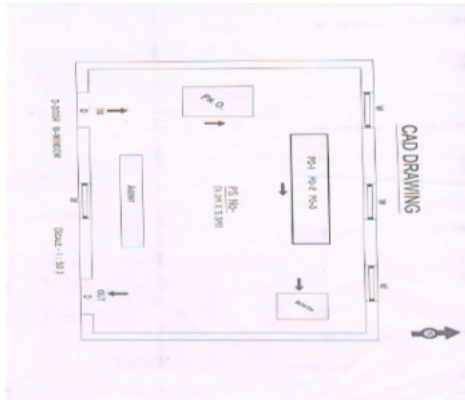

নির্বাচক নিবন্ধন আধিকারিকের স্বাক্ষর

Nazri Naksha

Google Map View

Polling Station Building Front View

Polling Station Front View

Cad View

Key MAP View

1 নাম : ভয়েরা বিবি স্বামীর নাম : হুমায়ন কবীর বাড়ির নং : n0004 বয়স : 54 লিঙ্গ : মহিলা	WB/09/055/105167	2 নাম : মাসাদুল ইসলাম পিতার নাম : সৈয়দুর রহমান বাড়ির নং : n0012 বয়স : 36 লিঙ্গ : পুরুষ	NNP1294586	3 নাম : জোহারা বিবি স্বামীর নাম : মতিবুল সেখ বাড়ির নং : n0011 বয়স : 39 লিঙ্গ : মহিলা	HVH2310225
4 নাম : মতিবুল সেখ পিতার নাম : বানুরাফিন সেখ বাড়ির নং : n0011 বয়স : 56 লিঙ্গ : পুরুষ	NNP2071165	5 নাম : এসরাইল সেখ পিতার নাম : বানুরাফিন বাড়ির নং : n0011 বয়স : 60 লিঙ্গ : পুরুষ	NNP2069995	6 নাম : নাইমা বেগম স্বামীর নাম : মতিবুল সেখ বাড়ির নং : n0011 বয়স : 90 লিঙ্গ : মহিলা	NNP2072643
7 নাম : মোঃ জামিরুল ইসলাম পিতার নাম : মোঃ খেদু সেখ বাড়ির নং : n0010 বয়স : 31 লিঙ্গ : পুরুষ	NNP1528520	8 নাম : জাহানারা খাতুন পিতার নাম : সৈয়দুল সেখ বাড়ির নং : n0008 বয়স : 29 লিঙ্গ : মহিলা	NNP1217546	9 নাম : রোজিনা বিবি স্বামীর নাম : এবাদুল সেখ বাড়ির নং : n0010 বয়স : 45 লিঙ্গ : মহিলা	HVH1314137
10 নাম : এবাদুল সেখ পিতার নাম : খেদু বাড়ির নং : n0010 বয়স : 57 লিঙ্গ : পুরুষ	NNP2071488	11 নাম : লালবর সেখ পিতার নাম : সৈয়দুল সেখ বাড়ির নং : n0009 বয়স : 30 লিঙ্গ : মহিলা	NNP1528322	12 নাম : রোজিনা খাতুন বিবি স্বামীর নাম : মুনিরুল ইসলাম বাড়ির নং : n0009 বয়স : 31 লিঙ্গ : মহিলা	NNP1415231
13 নাম : রোজিনা বিবি স্বামীর নাম : নূর হোসেন বাড়ির নং : n0009 বয়স : 32 লিঙ্গ : মহিলা	NNP1528595	14 নাম : মোঃ জহিরুল ইসলাম পিতার নাম : মোঃ আব্দুল লতিফ বাড়ির নং : n0030 বয়স : 29 লিঙ্গ : পুরুষ	NNP1616275	15 নাম : অজেন্দ্র বিবি স্বামীর নাম : চাঁদু সেখ বাড়ির নং : n0030 বয়স : 78 লিঙ্গ : মহিলা	WB/09/055/105143
16 নাম : আনোয়ারা বিবি স্বামীর নাম : মোঃ সালাহউদ্দিন আহমেদ বাড়ির নং : n0029 বয়স : 39 লিঙ্গ : মহিলা	HVH2683910	17 নাম : মোঃ সালাহউদ্দিন আহমেদ পিতার নাম : মোঃ আব্দুল লতিফ বাড়ির নং : n0029 বয়স : 44 লিঙ্গ : পুরুষ	NNP2070308	18 নাম : আজিজুর পিতার নাম : বাশির বাড়ির নং : n0041 বয়স : 59 লিঙ্গ : পুরুষ	NNP2151637
19 নাম : পারুল স্বামীর নাম : আজিজুর বাড়ির নং : n0041 বয়স : 57 লিঙ্গ : মহিলা	NNP2151603	20 নাম : রোজিনা বিবি স্বামীর নাম : সৈয়দুর রহমান বাড়ির নং : n0041 বয়স : 34 লিঙ্গ : মহিলা	NNP1294651	21 নাম : রবিউল ইসলাম পিতার নাম : আজিজুর বাড়ির নং : n0041 বয়স : 32 লিঙ্গ : পুরুষ	NNP1294644
22 নাম : কহিনুর বিবি স্বামীর নাম : নাসিরুদ্দিন সেখ বাড়ির নং : n0025 বয়স : 40 লিঙ্গ : মহিলা	NNP1528470	23 নাম : দুলব স্বামীর নাম : নাইমুদ্দিন বাড়ির নং : n0025 বয়স : 66 লিঙ্গ : মহিলা	NNP2151702	24 নাম : সাবিয়া বিবি স্বামীর নাম : একবর সেখ বাড়ির নং : n0025 বয়স : 35 লিঙ্গ : মহিলা	NNP1294636
25 নাম : একবর সেখ পিতার নাম : নাইমুদ্দিন সেখ বাড়ির নং : n0025 বয়স : 41 লিঙ্গ : পুরুষ	NNP1217553	26 নাম : মোঃ সেন্টু সেখ পিতার নাম : কলিমুদ্দিন সেখ বাড়ির নং : n0021 বয়স : 34 লিঙ্গ : পুরুষ	NNP1122076	27 নাম : আব্দুল্লা সেখ পিতার নাম : কলিমুদ্দিন সেখ বাড়ির নং : n0021 বয়স : 45 লিঙ্গ : পুরুষ	HVH2309755
28 নাম : সাদেনুর বিবি স্বামীর নাম : কলিমুদ্দিন সেখ বাড়ির নং : n0021 বয়স : 85 লিঙ্গ : মহিলা	NNP2151488	29 নাম : আব্দুল আশেফ পিতার নাম : সাজ্জাদ আলি বাড়ির নং : n0019 বয়স : 31 লিঙ্গ : পুরুষ	NNP1528256	30 নাম : শওকতারা স্বামীর নাম : সাজ্জাদ বাড়ির নং : n0019 বয়স : 66 লিঙ্গ : মহিলা	WB/09/055/105086