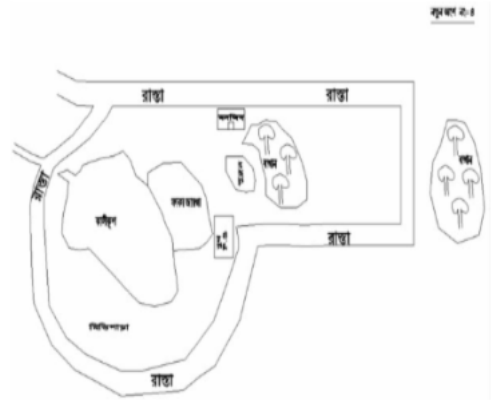

নির্বাচক নিবন্ধন আধিকারিকের স্বাক্ষর

Nazri Naksha

Google Map View

Polling Station Building Front View

Polling Station Front View

Cad View

Key MAP View

1 নাম : ভয়েরা বিবি স্বামীর নাম : হুমায়ন কবীর বাড়ির নং : n0004 বয়স : 54 লিঙ্গ : মহিলা	WB/09/055/105167	2 নাম : মাসাদুল ইসলাম পিতার নাম : সৈয়দুর রহমান বাড়ির নং : n0012 বয়স : 36 লিঙ্গ : পুরুষ	NNP1294586	3 নাম : জোহারা বিবি স্বামীর নাম : মতিবুল সেখ বাড়ির নং : n0011 বয়স : 39 লিঙ্গ : মহিলা	HVH2310225
4 নাম : মতিবুল সেখ পিতার নাম : বানুরাফিন সেখ বাড়ির নং : n0011 বয়স : 56 লিঙ্গ : পুরুষ	NNP2071165	5 নাম : এসরাইল সেখ পিতার নাম : বানুরাফিন বাড়ির নং : n0011 বয়স : 60 লিঙ্গ : পুরুষ	NNP2069995	6 নাম : নাইমা বেগম স্বামীর নাম : মতিবুল সেখ বাড়ির নং : n0011 বয়স : 90 লিঙ্গ : মহিলা	NNP2072643
7 নাম : মোঃ জামিরুল ইসলাম পিতার নাম : মোঃ খেদু সেখ বাড়ির নং : n0010 বয়স : 31 লিঙ্গ : পুরুষ	NNP1528520	8 নাম : জাহানারা খাতুন পিতার নাম : সৈয়দুল সেখ বাড়ির নং : n0008 বয়স : 29 লিঙ্গ : মহিলা	NNP1217546	9 নাম : রোজিনা বিবি স্বামীর নাম : এবাদুল সেখ বাড়ির নং : n0010 বয়স : 45 লিঙ্গ : মহিলা	HVH1314137
10 নাম : এবাদুল সেখ পিতার নাম : খেদু বাড়ির নং : n0010 বয়স : 57 লিঙ্গ : পুরুষ	NNP2071488	11 নাম : লালবর সেখ পিতার নাম : সৈয়দুল সেখ বাড়ির নং : n0009 বয়স : 30 লিঙ্গ : মহিলা	NNP1528322	12 নাম : রোজিনা খাতুন বিবি স্বামীর নাম : মুনিরুল ইসলাম বাড়ির নং : n0009 বয়স : 31 লিঙ্গ : মহিলা	NNP1415231
13 নাম : রোজিনা বিবি স্বামীর নাম : নূর হোসেন বাড়ির নং : n0009 বয়স : 32 লিঙ্গ : মহিলা	NNP1528595	14 নাম : মোঃ জহিরুল ইসলাম পিতার নাম : মোঃ আব্দুল লতিফ বাড়ির নং : n0030 বয়স : 29 লিঙ্গ : পুরুষ	NNP1616275	15 নাম : অজেন্দ্র বিবি স্বামীর নাম : চাঁদু সেখ বাড়ির নং : n0030 বয়স : 78 লিঙ্গ : মহিলা	WB/09/055/105143
16 নাম : আনোয়ারা বিবি স্বামীর নাম : মোঃ সালাহউদ্দিন আহমেদ বাড়ির নং : n0029 বয়স : 39 লিঙ্গ : মহিলা	HVH2683910	17 নাম : মোঃ সালাহউদ্দিন আহমেদ পিতার নাম : মোঃ আব্দুল লতিফ বাড়ির নং : n0029 বয়স : 44 লিঙ্গ : পুরুষ	NNP2070308	18 নাম : আজিজুর পিতার নাম : বাশির বাড়ির নং : n0041 বয়স : 59 লিঙ্গ : পুরুষ	NNP2151637
19 নাম : পারুল স্বামীর নাম : আজিজুর বাড়ির নং : n0041 বয়স : 57 লিঙ্গ : মহিলা	NNP2151603	20 নাম : রোজিনা বিবি স্বামীর নাম : সৈয়দুর রহমান বাড়ির নং : n0041 বয়স : 34 লিঙ্গ : মহিলা	NNP1294651	21 নাম : রবিউল ইসলাম পিতার নাম : আজিজুর বাড়ির নং : n0041 বয়স : 32 লিঙ্গ : পুরুষ	NNP1294644
22 নাম : কহিনুর বিবি স্বামীর নাম : নাসিরুদ্দিন সেখ বাড়ির নং : n0025 বয়স : 40 লিঙ্গ : মহিলা	NNP1528470	23 নাম : দুলব স্বামীর নাম : নাইমুদ্দিন বাড়ির নং : n0025 বয়স : 66 লিঙ্গ : মহিলা	NNP2151702	24 নাম : সাবিয়া বিবি স্বামীর নাম : একবর সেখ বাড়ির নং : n0025 বয়স : 35 লিঙ্গ : মহিলা	NNP1294636
25 নাম : একবর সেখ পিতার নাম : নাইমুদ্দিন সেখ বাড়ির নং : n0025 বয়স : 41 লিঙ্গ : পুরুষ	NNP1217553	26 নাম : মোঃ সেন্টু সেখ পিতার নাম : কলিমুদ্দিন সেখ বাড়ির নং : n0021 বয়স : 34 লিঙ্গ : পুরুষ	NNP1122076	27 নাম : আব্দুল্লা সেখ পিতার নাম : কলিমুদ্দিন সেখ বাড়ির নং : n0021 বয়স : 45 লিঙ্গ : পুরুষ	HVH2309755
28 নাম : সাদেনুর বিবি স্বামীর নাম : কলিমুদ্দিন সেখ বাড়ির নং : n0021 বয়স : 85 লিঙ্গ : মহিলা	NNP2151488	29 নাম : আব্দুল আশেফ পিতার নাম : সাজ্জাদ আলি বাড়ির নং : n0019 বয়স : 31 লিঙ্গ : পুরুষ	NNP1528256	30 নাম : শওকতারা স্বামীর নাম : সাজ্জাদ বাড়ির নং : n0019 বয়স : 66 লিঙ্গ : মহিলা	WB/09/055/105086