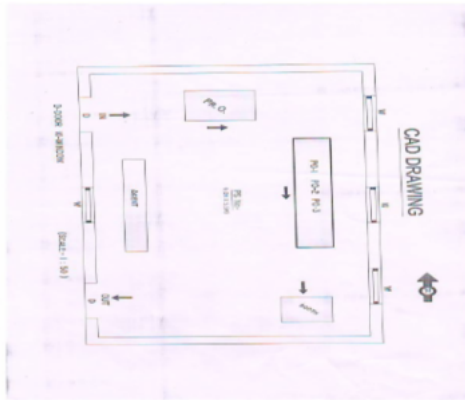

নির্বাচক নিবন্ধন আধিকারিকের স্বাক্ষর

Nazri Naksha

Google Map View

Polling Station Building Front View

Polling Station Front View

Cad View

Key MAP View

বিধানসভা নির্বাচনক্ষেত্রের নং, নাম : 59-রঘুনাথগঞ্জ
ভাগ নং, নাম : 1-শালমায়া