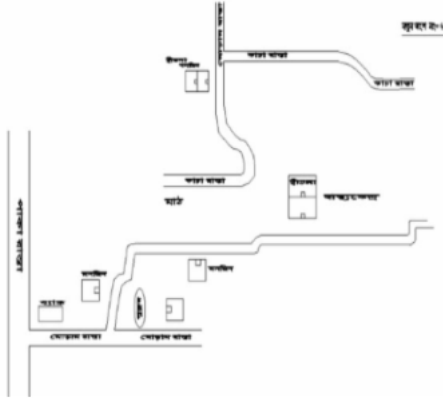

নির্বাচক নিবন্ধন আধিকারিকের স্বাক্ষর

Nazri Naksha

Google Map View

Polling Station Building Front View

Polling Station Front View

Cad View

Key MAP View

বিধানসভা নির্বাচনক্ষেত্রের নং, নাম : 59-রঘুনাথগঞ্জ
ভাগ নং, নাম : 1-শালমায়া