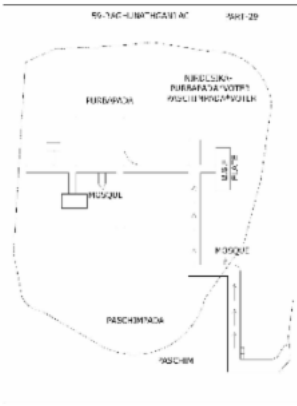

Nazri Naksha