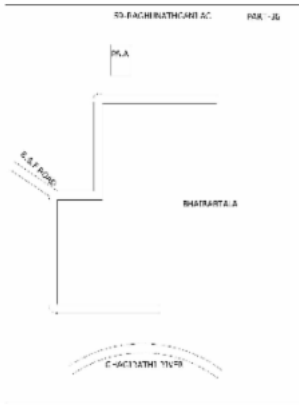

Nazri Naksha