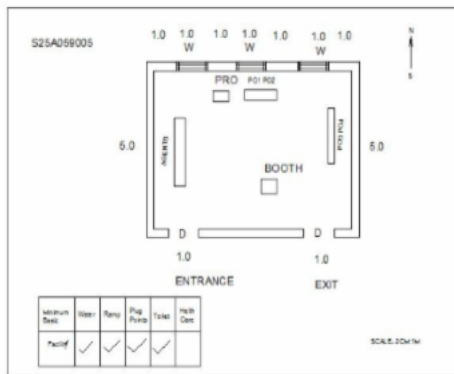

নির্বাচক নিবন্ধন আধিকারিকের স্বাক্ষর

Nazri Naksha

Google Map View

Polling Station Building Front View

Polling Station Front View

Cad View

Key MAP View

1 নাম : মফিজুদ্দিন সেখ পিতার নাম : এফজল হক বাড়ির নং : n0017 বয়স : 66 লিঙ্গ : পুরুষ	NNP2768695 ফটো উপলব্ধ	2 নাম : আনারুল সেখ পিতার নাম : এফজল হক বাড়ির নং : n0017 বয়স : 42 লিঙ্গ : পুরুষ	FKG1369735 ফটো উপলব্ধ	3 নাম : চামেলী খাতুন স্বামীর নাম : আনারুল সেখ বাড়ির নং : n0017 বয়স : 31 লিঙ্গ : মহিলা	NNP1427806 ফটো উপলব্ধ
4 নাম : সামনুর বিবি স্বামীর নাম : সাজাহান সেখ বাড়ির নং : n0066 বয়স : 70 লিঙ্গ : মহিলা	NNP2119592 ফটো উপলব্ধ	5 নাম : আকতারা বিবি স্বামীর নাম : মুক্ত সেখ বাড়ির নং : n0066 বয়স : 54 লিঙ্গ : মহিলা	NNP2119808 ফটো উপলব্ধ	6 নাম : অহেদা বিবি স্বামীর নাম : আফিকুল ইসলাম বাড়ির নং : n0108 বয়স : 35 লিঙ্গ : মহিলা	NNP1427608 ফটো উপলব্ধ
7 নাম : রেনাফুল বিবি স্বামীর নাম : ফজল হক বাড়ির নং : n0109 বয়স : 71 লিঙ্গ : মহিলা	NNP2115426 ফটো উপলব্ধ	8 নাম : হাসিমা বিবি স্বামীর নাম : রফিকুল হক বাড়ির নং : n0109 বয়স : 36 লিঙ্গ : মহিলা	NNP0013102 ফটো উপলব্ধ	9 নাম : জমিরুল হক পিতার নাম : ফজল হক বাড়ির নং : n0109 বয়স : 38 লিঙ্গ : পুরুষ	FKG2951754 ফটো উপলব্ধ
10 নাম : রফিকুল ইসলাম পিতার নাম : ফজল হক বাড়ির নং : n0109 বয়স : 35 লিঙ্গ : মহিলা	NNP1124684 ফটো উপলব্ধ	11 নাম : রূপসা বিবি স্বামীর নাম : রফিকুল ইসলাম বাড়ির নং : n0109 বয়স : 36 লিঙ্গ : মহিলা	NNP0013094 ফটো উপলব্ধ	12 নাম : সাদিকুল ইসলাম পিতার নাম : ফজল হক বাড়ির নং : n0109 বয়স : 33 লিঙ্গ : পুরুষ	NNP1124668 ফটো উপলব্ধ
13 নাম : বুলটি বিবি স্বামীর নাম : সাদিকুল ইসলাম বাড়ির নং : n0109 বয়স : 35 লিঙ্গ : মহিলা	NNP1124676 ফটো উপলব্ধ	14 নাম : কহিনুর বেওয়া স্বামীর নাম : আবদুসসামাদ আলি বাড়ির নং : n0115 বয়স : 66 লিঙ্গ : মহিলা	WB/08/052/354115 ফটো উপলব্ধ	15 নাম : আবুল কালাম পিতার নাম : আবদুসসামাদ বাড়ির নং : n0115 বয়স : 50 লিঙ্গ : পুরুষ	FKG2649671 ফটো উপলব্ধ
16 নাম : গোলাম মর্তুজা পিতার নাম : আব্দুস সামাদ বাড়ির নং : n0115 বয়স : 40 লিঙ্গ : পুরুষ	FKG3121183 ফটো উপলব্ধ	17 নাম : বাবর আলি পিতার নাম : আব্দুস সামাদ বাড়ির নং : n0115 বয়স : 30 লিঙ্গ : পুরুষ	NNP1542919 ফটো উপলব্ধ	18 নাম : সেতারা বিবি স্বামীর নাম : সফিকুল ইসলাম বাড়ির নং : n0115 বয়স : 36 লিঙ্গ : মহিলা	NNP0963397 ফটো উপলব্ধ
19 নাম : পারভীন বিবি স্বামীর নাম : গোলাম মোর্ত্তজা বাড়ির নং : n0115 বয়স : 39 লিঙ্গ : মহিলা	NNP1543073 ফটো উপলব্ধ	20 নাম : সাবেরা বিবি স্বামীর নাম : নৈমদ্দিন সেখ বাড়ির নং : n0034 বয়স : 66 লিঙ্গ : মহিলা	WB/08/052/354163 ফটো উপলব্ধ	21 নাম : নাজেমা বিবি স্বামীর নাম : বরজাহান সেখ বাড়ির নং : n0071 বয়স : 41 লিঙ্গ : মহিলা	NNP0013953 ফটো উপলব্ধ
22 নাম : বেরাফুল বিবি স্বামীর নাম : মনসুর আলি বাড়ির নং : n0071 বয়স : 51 লিঙ্গ : মহিলা	WB/08/052/354566 ফটো উপলব্ধ	23 নাম : কুতুবুদ্দিন আব্দুল্লাহ পিতার নাম : বদরুদ্দিন আহমেদ বাড়ির নং : n0092 বয়স : 37 লিঙ্গ : পুরুষ	NNP0910976 ফটো উপলব্ধ	24 নাম : বাবর আলি পিতার নাম : মাজহার বাড়ির নং : n0092 বয়স : 34 লিঙ্গ : পুরুষ	NNP1124528 ফটো উপলব্ধ
25 নাম : বরজাহান সেখ পিতার নাম : মহবুল সেখ বাড়ির নং : n0071 বয়স : 49 লিঙ্গ : পুরুষ	FKG2649549 ফটো উপলব্ধ	26 নাম : হাসেরা বেওয়া স্বামীর নাম : মহবুল সেখ বাড়ির নং : n0071 বয়স : 76 লিঙ্গ : মহিলা	FKG3231875 ফটো উপলব্ধ	27 নাম : হীরামন খাতুন স্বামীর নাম : মজিবুর সেখ বাড়ির নং : n0066 বয়স : 31 লিঙ্গ : মহিলা	NNP1427590 ফটো উপলব্ধ
28 নাম : রাবিউল ইসলাম পিতার নাম : জাহাঙ্গীর ইসলাম বাড়ির নং : n0069 বয়স : 29 লিঙ্গ : পুরুষ	NNP1542943 ফটো উপলব্ধ	29 নাম : টুম্পা খাতুন স্বামীর নাম : ইঞ্জামামুন হক বাড়ির নং : n0118 বয়স : 31 লিঙ্গ : মহিলা	NNP1735224 ফটো উপলব্ধ	30 নাম : মেরিনা খাতুন স্বামীর নাম : মিজবুসেখ বাড়ির নং : n0084 বয়স : 33 লিঙ্গ : মহিলা	NNP1735216 ফটো উপলব্ধ