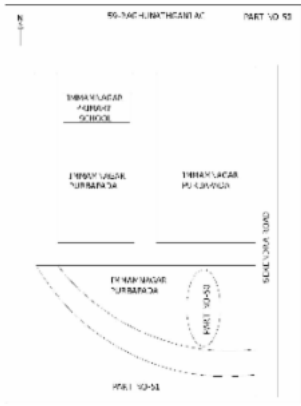

Nazri Naksha