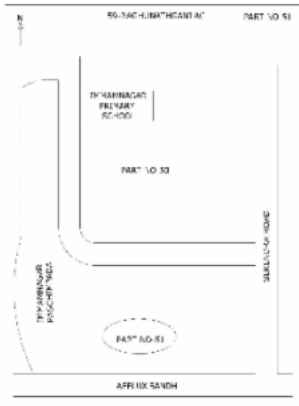

Nazri Naksha