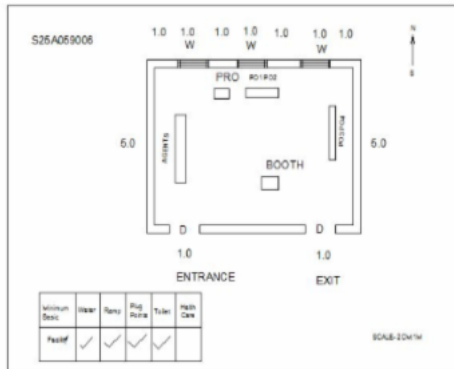

নির্বাচক নিবন্ধন আধিকারিকের স্বাক্ষর

Nazri Naksha

Google Map View

Polling Station Building Front View

Polling Station Front View

Cad View

Key MAP View

1 নাম : রিজিয়া বিবি স্বামীর নাম : আবোলহোসেন বাড়ির নং : n0042 বয়স : 72 লিঙ্গ : মহিলা ফটো উপলব্ধ	WB/08/052/357339	2 নাম : টুয়েরা বিবি স্বামীর নাম : সুলতান সেখ বাড়ির নং : n0042 বয়স : 44 লিঙ্গ : মহিলা ফটো উপলব্ধ	FKG2953834	3 নাম : আনারুল ইসলাম পিতার নাম : আবোল হোসেন বাড়ির নং : n0042 বয়স : 43 লিঙ্গ : পুরুষ ফটো উপলব্ধ	FKG2651636
4 নাম : মিটল সেখ পিতার নাম : নাজির সেখ বাড়ির নং : n0042 বয়স : 35 লিঙ্গ : পুরুষ ফটো উপলব্ধ	NNP0964338	5 নাম : চেনবানু বিবি স্বামীর নাম : মনু বাড়ির নং : n0038 বয়স : 67 লিঙ্গ : মহিলা ফটো উপলব্ধ	WB/08/052/357428	6 নাম : সাদিকুল ইসলাম পিতার নাম : আব্দুল হাকিম বাড়ির নং : n0007 বয়স : 42 লিঙ্গ : পুরুষ ফটো উপলব্ধ	FKG2784270
7 নাম : নাজেরা বিবি স্বামীর নাম : সাদিকুল ইসলাম বাড়ির নং : n0007 বয়স : 40 লিঙ্গ : মহিলা ফটো উপলব্ধ	FKG2952604	8 নাম : রাহুল বিশ্বাস পিতার নাম : আব্দুল হাকিম বাড়ির নং : n0007 বয়স : 29 লিঙ্গ : পুরুষ ফটো উপলব্ধ	NNP1543412	9 নাম : রিজিয়া বিবি স্বামীর নাম : গোফুর সেখ বাড়ির নং : n0027 বয়স : 57 লিঙ্গ : মহিলা ফটো উপলব্ধ	WB/08/052/357375
10 নাম : আবু কালাম পিতার নাম : হজরত আলি বাড়ির নং : n0027 বয়স : 35 লিঙ্গ : পুরুষ ফটো উপলব্ধ	NNP0964130	11 নাম : বিউটি খাতুন(বিবি) স্বামীর নাম : আবু কালাম বাড়ির নং : n0027 বয়স : 30 লিঙ্গ : মহিলা ফটো উপলব্ধ	NNP1428267	12 নাম : হাবিবুর রহমান পিতার নাম : হজরত আলি বাড়ির নং : n0029 বয়স : 34 লিঙ্গ : পুরুষ ফটো উপলব্ধ	NNP1125392
13 নাম : খাদেম সেখ পিতার নাম : হজরত আলি বাড়ির নং : n0029 বয়স : 30 লিঙ্গ : পুরুষ ফটো উপলব্ধ	NNP1428473	14 নাম : রোকিয়া বিবি স্বামীর নাম : আব্দুল হোসেন বাড়ির নং : n0029 বয়স : 36 লিঙ্গ : মহিলা ফটো উপলব্ধ	NNP0964189	15 নাম : জরিলা বিবি স্বামীর নাম : ফজল সেখ বাড়ির নং : n0032 বয়স : 71 লিঙ্গ : মহিলা ফটো উপলব্ধ	WB/08/052/357422
16 নাম : আকতার হোসেন পিতার নাম : ফজল সেখ বাড়ির নং : n0032 বয়স : 45 লিঙ্গ : পুরুষ ফটো উপলব্ধ	FKG2651537	17 নাম : লক্ষী বিবি স্বামীর নাম : আকতার হোসেন বাড়ির নং : n0032 বয়স : 43 লিঙ্গ : মহিলা ফটো উপলব্ধ	FKG2651461	18 নাম : মোস্তার সেখ পিতার নাম : ফজল সেখ বাড়ির নং : n0032 বয়স : 43 লিঙ্গ : পুরুষ ফটো উপলব্ধ	FKG2952265
19 নাম : সামাউন সেখ পিতার নাম : ফজল হক বাড়ির নং : n0032 বয়স : 37 লিঙ্গ : পুরুষ ফটো উপলব্ধ	FKG3386885	20 নাম : মিঠুন সেখ পিতার নাম : ফজল হক বাড়ির নং : n0032 বয়স : 31 লিঙ্গ : পুরুষ ফটো উপলব্ধ	NNP1307842	21 নাম : পয়লি খাতুন(বিবি) স্বামীর নাম : মিঠুন সেখ বাড়ির নং : n0032 বয়স : 31 লিঙ্গ : মহিলা ফটো উপলব্ধ	NNP1428358
22 নাম : খলিলুর রহমান পিতার নাম : জালালউদ্দিন বাড়ির নং : n0051 বয়স : 35 লিঙ্গ : পুরুষ ফটো উপলব্ধ	NNP0911032	23 নাম : উর্মিলা বিবি স্বামীর নাম : সামাউন সেখ বাড়ির নং : n0034 বয়স : 35 লিঙ্গ : মহিলা ফটো উপলব্ধ	NNP0964239	24 নাম : খোদাবক্স সেখ পিতার নাম : মোঃ মহাসিন বাড়ির নং : n0034 বয়স : 29 লিঙ্গ : পুরুষ ফটো উপলব্ধ	NNP1543651
25 নাম : মহঃ তামিজুদ্দিন পিতার নাম : জালালুদ্দিন বাড়ির নং : n0051 বয়স : 46 লিঙ্গ : পুরুষ ফটো উপলব্ধ	FKG1442839	26 নাম : রিজিয়া সুলতানা স্বামীর নাম : মহঃ তামিজুদ্দিন বাড়ির নং : n0051 বয়স : 35 লিঙ্গ : মহিলা ফটো উপলব্ধ	NNP0911230	27 নাম : রেহেনা বিবি স্বামীর নাম : সাহাবুদ্দিন সেখ বাড়ির নং : n0051 বয়স : 41 লিঙ্গ : মহিলা ফটো উপলব্ধ	FKG2952760
28 নাম : জামু সেখ পিতার নাম : আসমাউদিন বাড়ির নং : n0051 বয়স : 38 লিঙ্গ : পুরুষ ফটো উপলব্ধ	NNP0021063	29 নাম : আলেনুর বিবি স্বামীর নাম : বেলাল সেখ বাড়ির নং : n0071 বয়স : 65 লিঙ্গ : মহিলা ফটো উপলব্ধ	NNP2926012	30 নাম : মহঃ নাটু সেখ পিতার নাম : বেলাল সেখ বাড়ির নং : n0071 বয়স : 42 লিঙ্গ : পুরুষ ফটো উপলব্ধ	FKG2651867