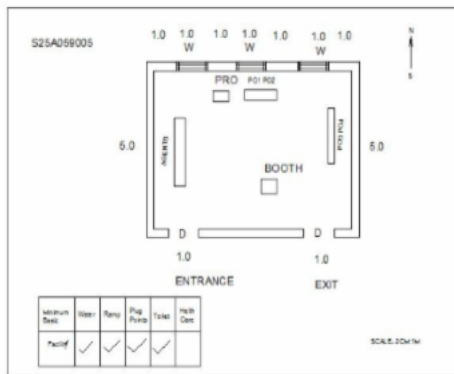

নির্বাচক নিবন্ধন আধিকারিকের স্বাক্ষর

Nazri Naksha

Google Map View

Polling Station Building Front View

Polling Station Front View

Cad View

Key MAP View

1 নাম : আশ্বেনহার বিবি স্বামীর নাম : তফিকুল ইসলাম বাড়ির নং : n0073 বয়স : 56 লিঙ্গ : মহিলা	NNP2108579 ফটো উপলব্ধ	2 নাম : সাবিনা বিবি স্বামীর নাম : মহিঃ হাবল বাড়ির নং : n0029 বয়স : 37 লিঙ্গ : মহিলা	NNP0965095 ফটো উপলব্ধ	3 নাম : সেনু সেখ পিতার নাম : বাবুল সেখ বাড়ির নং : n0055 বয়স : 45 লিঙ্গ : পুরুষ	FKG2651859 ফটো উপলব্ধ
4 নাম : ফানসুর সেখ পিতার নাম : মফিকুল হক বাড়ির নং : n0055 বয়স : 40 লিঙ্গ : পুরুষ	NNP1125707 ফটো উপলব্ধ	5 নাম : লুসি বিবি স্বামীর নাম : ফানসুর সেখ বাড়ির নং : n0055 বয়স : 33 লিঙ্গ : মহিলা	NNP1228618 ফটো উপলব্ধ	6 নাম : সেলিনা খাতুন পিতার নাম : মফিকুল হক বাড়ির নং : n0055 বয়স : 35 লিঙ্গ : মহিলা	NNP1228097 ফটো উপলব্ধ
7 নাম : নাজেমা খাতুন পিতার নাম : আসমুদ্দিন সেখ বাড়ির নং : n0055 বয়স : 30 লিঙ্গ : মহিলা	NNP1543917 ফটো উপলব্ধ	8 নাম : খাদিজা খাতুন স্বামীর নাম : আবির রহমান বাড়ির নং : n0002 বয়স : 35 লিঙ্গ : মহিলা	NNP1125152 ফটো উপলব্ধ	9 নাম : তুলন খাতুন পিতার নাম : মোজাম্মেল হক বাড়ির নং : n0018 বয়স : 34 লিঙ্গ : মহিলা	NNP0964536 ফটো উপলব্ধ
10 নাম : আশিয়া বিবি স্বামীর নাম : বেলাল বাড়ির নং : n0017 বয়স : 53 লিঙ্গ : মহিলা	WB/08/052/357530 ফটো উপলব্ধ	11 নাম : মোজলেমা বিবি স্বামীর নাম : সামাউন ইসলাম বাড়ির নং : n0070 বয়স : 45 লিঙ্গ : মহিলা	FKG2650364 ফটো উপলব্ধ	12 নাম : মহাঃ হাবল পিতার নাম : মোজাম্মেল হক বাড়ির নং : n0017 বয়স : 35 লিঙ্গ : পুরুষ	NNP0964544 ফটো উপলব্ধ
13 নাম : বেবি বিবি স্বামীর নাম : ফানসুর সেখ বাড়ির নং : n0020 বয়স : 32 লিঙ্গ : মহিলা	NNP1543834 ফটো উপলব্ধ	14 নাম : মানজুরা বিবি স্বামীর নাম : মফিকুল সেখ বাড়ির নং : n0021 বয়স : 40 লিঙ্গ : মহিলা	NNP0964858 ফটো উপলব্ধ	15 নাম : কাজেম আলি পিতার নাম : সেখ তফিকুল বাড়ির নং : n0022 বয়স : 34 লিঙ্গ : পুরুষ	NNP0964908 ফটো উপলব্ধ
16 নাম : সোনালী বিবি স্বামীর নাম : কাজেম আলি বাড়ির নং : n0022 বয়স : 33 লিঙ্গ : মহিলা	NNP1308550 ফটো উপলব্ধ	17 নাম : রেজিনা বিবি স্বামীর নাম : মতিউর রহমান বাড়ির নং : n0028 বয়স : 36 লিঙ্গ : মহিলা	NNP0965079 ফটো উপলব্ধ	18 নাম : সারদুল ইসলাম পিতার নাম : তফিকুল ইসলাম বাড়ির নং : n0023 বয়স : 26 লিঙ্গ : পুরুষ	NNP1428655 ফটো উপলব্ধ
19 নাম : সামসুল পিতার নাম : মোস্তাজ আলি বাড়ির নং : n0001 বয়স : 66 লিঙ্গ : পুরুষ	WB/08/052/357616 ফটো উপলব্ধ	20 নাম : সালাউদ্দিন সেখ পিতার নাম : সামসুল বাড়ির নং : n0001 বয়স : 30 লিঙ্গ : পুরুষ	NNP1543685 ফটো উপলব্ধ	21 নাম : জরিলা খাতুন(বিবি) স্বামীর নাম : সালাউদ্দিন সেখ বাড়ির নং : n0001 বয়স : 31 লিঙ্গ : মহিলা	NNP1428564 ফটো উপলব্ধ
22 নাম : তেনু সেখ পিতার নাম : সামসুল হক বাড়ির নং : n0001 বয়স : 38 লিঙ্গ : পুরুষ	FKG3121910 ফটো উপলব্ধ	23 নাম : সহর আলি পিতার নাম : আয়েশ মহম্মদ বাড়ির নং : n0111 বয়স : 73 লিঙ্গ : পুরুষ	WB/08/052/357711 ফটো উপলব্ধ	24 নাম : বাবর আলি পিতার নাম : শহর আলি বাড়ির নং : n0111 বয়স : 39 লিঙ্গ : পুরুষ	FKG3320926 ফটো উপলব্ধ
25 নাম : মহঃ সেলিম পিতার নাম : শহর আলি বাড়ির নং : n0111 বয়স : 38 লিঙ্গ : পুরুষ	FKG3326279 ফটো উপলব্ধ	26 নাম : রেণু সেখ পিতার নাম : শহর আলি বাড়ির নং : n0111 বয়স : 36 লিঙ্গ : পুরুষ	NNP0911065 ফটো উপলব্ধ	27 নাম : বেগম বিবি স্বামীর নাম : সহর আলি বাড়ির নং : n0135 বয়স : 69 লিঙ্গ : মহিলা	FKG0710640 ফটো উপলব্ধ
28 নাম : তানজেরা বিবি স্বামীর নাম : মোঃ ইশকান্দার বাড়ির নং : n0009 বয়স : 37 লিঙ্গ : মহিলা	NNP0964197 ফটো উপলব্ধ	29 নাম : জাহাঙ্গীর সেখ পিতার নাম : মোস্তাজ সেখ বাড়ির নং : n0044 বয়স : 31 লিঙ্গ : পুরুষ	NNP1428671 ফটো উপলব্ধ	30 নাম : তাজরৌসন বিবি স্বামীর নাম : মোস্তাজ সেখ বাড়ির নং : n0044 বয়স : 59 লিঙ্গ : মহিলা	NNP2925972 ফটো উপলব্ধ