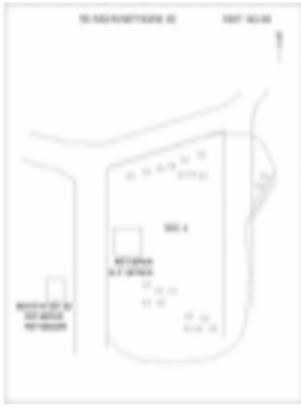

Nazri Naksha