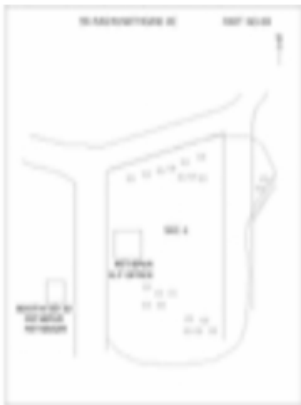

নির্বাচক নিবন্ধন আধিকারিকের স্বাক্ষর

Nazri Naksha

Google Map View

Polling Station Building Front View

Polling Station Front View

Cad View

Key MAP View

1 নাম : আইনাল পিতার নাম: মোহের বাড়ির নং : n0180 বয়স : 60 লিঙ্গ : পুরুষ ফটো উপলব্ধ	NNP1797638	2 নাম : আমির সেখ মায়ের নাম: রাজিয়া বেওয়া বাড়ির নং : n0029 বয়স : 41 লিঙ্গ : পুরুষ ফটো উপলব্ধ	NNP0920900	3 নাম : মানিরুল সেখ পিতার নাম: সৈয়দজাউদিন সেখ বাড়ির নং : n0029 বয়স : 35 লিঙ্গ : পুরুষ ফটো উপলব্ধ	NNP1150598
4 নাম : জোৎস্নারা বিবি স্বামীর নাম: কালাম সেখ বাড়ির নং : n0015 বয়স : 41 লিঙ্গ : মহিলা ফটো উপলব্ধ	NNP1149988	5 নাম : নূর জাহান বিবি স্বামীর নাম: মোস্তাজ সেখ বাড়ির নং : n0015 বয়স : 96 লিঙ্গ : মহিলা ফটো উপলব্ধ	KWC2893550	6 নাম : তারা বিবি স্বামীর নাম: মঙ্গল সেখ বাড়ির নং : n0011 বয়স : 65 লিঙ্গ : মহিলা ফটো উপলব্ধ	KWC2164408
7 নাম : রিনা বিবি স্বামীর নাম: আরিফ সেখ বাড়ির নং : n0007 বয়স : 34 লিঙ্গ : মহিলা ফটো উপলব্ধ	NNP1149764	8 নাম : নান্টু সেখ পিতার নাম: সৈয়দ আনিসুর রহমান বাড়ির নং : n0007 বয়স : 29 লিঙ্গ : পুরুষ ফটো উপলব্ধ	NNP1565050	9 নাম : তারিফ সেখ পিতার নাম: সৈয়দ আনিসুর রহমান বাড়ির নং : n0007 বয়স : 36 লিঙ্গ : পুরুষ ফটো উপলব্ধ	NNP0920868
10 নাম : বুলন বিবি স্বামীর নাম: হাফিজুল সেখ বাড়ির নং : n0007 বয়স : 40 লিঙ্গ : মহিলা ফটো উপলব্ধ	NNP1149756	11 নাম : হাফিজুল সেখ পিতার নাম: আফাজুদ্দিন সেখ বাড়ির নং : n0007 বয়স : 45 লিঙ্গ : পুরুষ ফটো উপলব্ধ	KWC3112232	12 নাম : আঙ্গুরা বিবি স্বামীর নাম: মনসুর রহমান বাড়ির নং : n0007 বয়স : 51 লিঙ্গ : মহিলা ফটো উপলব্ধ	WB/08/054/102126
13 নাম : মনসুর রহমান পিতার নাম: নিয়াজুদ্দিন সেখ বাড়ির নং : n0007 বয়স : 53 লিঙ্গ : পুরুষ ফটো উপলব্ধ	NNP2038529	14 নাম : আনিসুর রহমান পিতার নাম: নিয়াজুদ্দিন সেখ বাড়ির নং : n0007 বয়স : 60 লিঙ্গ : পুরুষ ফটো উপলব্ধ	NNP2100519	15 নাম : হাবিবুর রহমান পিতার নাম: সাহাজুদ্দিন সেখ বাড়ির নং : n0004 বয়স : 53 লিঙ্গ : পুরুষ ফটো উপলব্ধ	WB/08/054/102189
16 নাম : মইরোন বিবি স্বামীর নাম: হানিফ সেখ বাড়ির নং : n0026 বয়স : 31 লিঙ্গ : মহিলা ফটো উপলব্ধ	NNP1753144	17 নাম : আলতাফ হুসেইন পিতার নাম: বদর সেখ বাড়ির নং : n0019 বয়স : 26 লিঙ্গ : পুরুষ ফটো উপলব্ধ	NNP1826114	18 নাম : মুস্তফা সেখ পিতার নাম: ফারমেজ সেখ বাড়ির নং : n0026 বয়স : 26 লিঙ্গ : পুরুষ ফটো উপলব্ধ	NNP1826072
19 নাম : আবু তাহের পিতার নাম: আনিকুল সেখ বাড়ির নং : n0049 বয়স : 29 লিঙ্গ : পুরুষ ফটো উপলব্ধ	NNP1565217	20 নাম : বাদেনুর বিবি স্বামীর নাম: আনিকুল সেখ বাড়ির নং : n0049 বয়স : 61 লিঙ্গ : মহিলা ফটো উপলব্ধ	KWC2164580	21 নাম : আনিকুল সেখ পিতার নাম: কুরবান সেখ বাড়ির নং : n0049 বয়স : 53 লিঙ্গ : পুরুষ ফটো উপলব্ধ	KWC2510592
22 নাম : সাফিকুল পিতার নাম: কুরবান বাড়ির নং : n0185 বয়স : 29 লিঙ্গ : পুরুষ ফটো উপলব্ধ	NNP1797687	23 নাম : মিলি খাতুন পিতার নাম: হারুন সেখ বাড়ির নং : n0045 বয়স : 31 লিঙ্গ : মহিলা ফটো উপলব্ধ	NNP1334788	24 নাম : সাজেদা বিবি স্বামীর নাম: হাবল সেখ বাড়ির নং : n0045 বয়স : 68 লিঙ্গ : মহিলা ফটো উপলব্ধ	WB/08/054/102225
25 নাম : আখের সেখ পিতার নাম: নজরুল সেখ বাড়ির নং : n0041 বয়স : 30 লিঙ্গ : পুরুষ ফটো উপলব্ধ	NNP1565191	26 নাম : বেবি বিবি স্বামীর নাম: সারফুল সেখ বাড়ির নং : n0037 বয়স : 42 লিঙ্গ : মহিলা ফটো উপলব্ধ	KWC3018876	27 নাম : সারফুল সেখ পিতার নাম: মাহাতাব সেখ বাড়ির নং : n0037 বয়স : 53 লিঙ্গ : পুরুষ ফটো উপলব্ধ	NNP2105161
28 নাম : আরতি বেওয়া স্বামীর নাম: মাহাতাব সেখ বাড়ির নং : n0037 বয়স : 76 লিঙ্গ : মহিলা ফটো উপলব্ধ	WB/08/054/102012	29 নাম : হাসনারা বিবি স্বামীর নাম: এরাফুল সেখ বাড়ির নং : n0033 বয়স : 43 লিঙ্গ : মহিলা ফটো উপলব্ধ	KWC3018900	30 নাম : নুরেশা বেওয়া স্বামীর নাম: রিয়াজুদ্দিন সেখ বাড়ির নং : n0033 বয়স : 86 লিঙ্গ : মহিলা ফটো উপলব্ধ	WB/08/054/102041