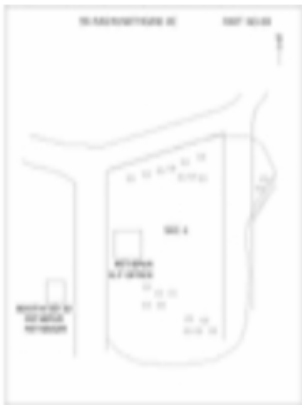

নির্বাচক নিবন্ধন আধিকারিকের স্বাক্ষর

Nazri Naksha

Google Map View

Polling Station Building Front View

Polling Station Front View

Cad View

Key MAP View

1 নাম : নাসরিন বিবি স্বামীর নাম: বাপি সেখ বাড়ির নং : n0094 বয়স : 28 লিঙ্গ : মহিলা	NNP1753441 ফটো উপলব্ধ	2 নাম : মুনিরুল সেখ পিতার নাম: রাজ্জাক সেখ বাড়ির নং : n0164 বয়স : 53 লিঙ্গ : পুরুষ	NNP2377919 ফটো উপলব্ধ	3 নাম : অনা বিবি স্বামীর নাম: সোনাদি সেখ বাড়ির নং : n0102 বয়স : 71 লিঙ্গ : মহিলা	NNP2202604 ফটো উপলব্ধ
4 নাম : দারজিনা বিবি স্বামীর নাম: মুসিকুল ইসলাম বাড়ির নং : n0157 বয়স : 36 লিঙ্গ : মহিলা	NNP1151257 ফটো উপলব্ধ	5 নাম : বেলি বিবি স্বামীর নাম: সুহেলম সেখ বাড়ির নং : n0122 বয়স : 34 লিঙ্গ : মহিলা	NNP1245778 ফটো উপলব্ধ	6 নাম : মানুয়ারা বিবি স্বামীর নাম: মুসিকুল সেখ বাড়ির নং : n0122 বয়স : 51 লিঙ্গ : মহিলা	KWC0165837 ফটো উপলব্ধ
7 নাম : নাবিউল সেখ পিতার নাম: মির মির বাড়ির নং : n0106 বয়স : 22 লিঙ্গ : পুরুষ	NNP2722015 ফটো উপলব্ধ	8 নাম : চেনবানু বিবি স্বামীর নাম: সেখ মির বাড়ির নং : n0134 বয়স : 58 লিঙ্গ : মহিলা	NNP2203206 ফটো উপলব্ধ	9 নাম : মোঃ সারফুল সেখ পিতার নাম: বাসির সেখ বাড়ির নং : n0111 বয়স : 37 লিঙ্গ : পুরুষ	KWC3019049 ফটো উপলব্ধ
10 নাম : নাসিম সেখ পিতার নাম: হোসেন সেখ বাড়ির নং : n0148 বয়স : 43 লিঙ্গ : পুরুষ	KWC3112497 ফটো উপলব্ধ	11 নাম : আব্দুল রোপ পিতার নাম: মুনসেফ সেখ বাড়ির নং : এন0157 বয়স : 70 লিঙ্গ : পুরুষ	NNP2204675 ফটো উপলব্ধ	12 নাম : ইদুল সেখ পিতার নাম: বাসির সেখ বাড়ির নং : এন0108 বয়স : 23 লিঙ্গ : পুরুষ	NNP2624179 ফটো উপলব্ধ
13 নাম : সেখ মির পিতার নাম: আইয়ুব সেখ বাড়ির নং : n0134 বয়স : 54 লিঙ্গ : পুরুষ	NNP2202737 ফটো উপলব্ধ	14 নাম : মুকলেশ সেখ পিতার নাম: অজেদ সেখ বাড়ির নং : n0086 বয়স : 52 লিঙ্গ : পুরুষ	NNP2101301 ফটো উপলব্ধ	15 নাম : আনসার সেখ পিতার নাম: মোস্তাকিম সেখ বাড়ির নং : n0100 বয়স : 49 লিঙ্গ : পুরুষ	NNP2204568 ফটো উপলব্ধ
16 নাম : সুলেখা বিবি স্বামীর নাম: আনসার সেখ বাড়ির নং : n0100 বয়স : 46 লিঙ্গ : মহিলা	KWC2164879 ফটো উপলব্ধ	17 নাম : শেফালী বিবি স্বামীর নাম: কবির সেখ বাড়ির নং : N0174 বয়স : 42 লিঙ্গ : মহিলা	KWC2914760 ফটো উপলব্ধ	18 নাম : নাজেমা বিবি স্বামীর নাম: নবাবুল সেখ বাড়ির নং : n0130 বয়স : 40 লিঙ্গ : মহিলা	KWC2893832 ফটো উপলব্ধ
19 নাম : আনারুল সেখ পিতার নাম: আব্দুল রোপ বাড়ির নং : n0157 বয়স : 45 লিঙ্গ : পুরুষ	KWC2165603 ফটো উপলব্ধ	20 নাম : নিজাম সেখ পিতার নাম: নইমুদ্দিন সেখ বাড়ির নং : n0156 বয়স : 44 লিঙ্গ : পুরুষ	KWC2165645 ফটো উপলব্ধ	21 নাম : মইবুল সেখ পিতার নাম: জামাল সেখ বাড়ির নং : এন0110 বয়স : 22 লিঙ্গ : পুরুষ	NNP2724680 ফটো উপলব্ধ
22 নাম : সেখ বাবর পিতার নাম: মঈনু ইসলাম বাড়ির নং : n0164 বয়স : 41 লিঙ্গ : পুরুষ	NNP1727882 ফটো উপলব্ধ	23 নাম : আলিম সেখ পিতার নাম: নজরুল ইসলাম বাড়ির নং : n0164 বয়স : 30 লিঙ্গ : পুরুষ	NNP1452473 ফটো উপলব্ধ	24 নাম : সেতারা বিবি স্বামীর নাম: মুকলেশ সেখ বাড়ির নং : n0086 বয়স : 48 লিঙ্গ : মহিলা	NNP2101319 ফটো উপলব্ধ
25 নাম : হেনারা খাতুন বিবি স্বামীর নাম: হাবিল সেখ বাড়ির নং : n0110 বয়স : 34 লিঙ্গ : মহিলা	NNP1150424 ফটো উপলব্ধ	26 নাম : সাফানুর বিবি স্বামীর নাম: সুফিয়র সেখ বাড়ির নং : এন0105 বয়স : 41 লিঙ্গ : মহিলা	KWC3112430 ফটো উপলব্ধ	27 নাম : সবিরুল সেখ পিতার নাম: মোস্তাকিম সেখ বাড়ির নং : n0164 বয়স : 38 লিঙ্গ : পুরুষ	NNP1150234 ফটো উপলব্ধ
28 নাম : জোসানা বিবি স্বামীর নাম: আসামুদ্দীন সেখ বাড়ির নং : এন0158 বয়স : 65 লিঙ্গ : মহিলা	NNP2101350 ফটো উপলব্ধ	29 নাম : রব্বান সেখ পিতার নাম: আলিম আলিম বাড়ির নং : এন0105 বয়স : 69 লিঙ্গ : পুরুষ	NNP2203149 ফটো উপলব্ধ	30 নাম : আয়েশা খাতুন বিবি স্বামীর নাম: মোস্তাকিম সেখ বাড়ির নং : n0158 বয়স : 37 লিঙ্গ : মহিলা	KWC3019072 ফটো উপলব্ধ