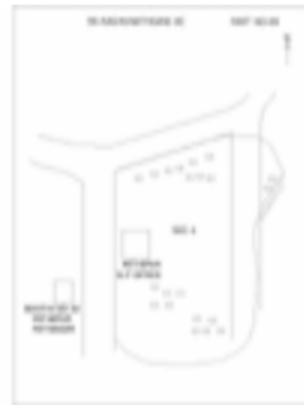

নির্বাচক নিবন্ধন আধিকারিকের স্বাক্ষর

Nazri Naksha

Google Map View

Polling Station Building Front View

Polling Station Front View

Cad View

Key MAP View

1 নাম : নাসরিন বিবি স্বামীর নাম: বাপি সেখ বাড়ির নং : n0094 বয়স : 28 লিঙ্গ : মহিলা	NNP1753441 ফটো উপলব্ধ	2 নাম : মুনিরুল সেখ পিতার নাম: রাজ্জাক সেখ বাড়ির নং : n0164 বয়স : 53 লিঙ্গ : পুরুষ	NNP2377919 ফটো উপলব্ধ	3 নাম : অনা বিবি স্বামীর নাম: সোনাদি সেখ বাড়ির নং : n0102 বয়স : 71 লিঙ্গ : মহিলা	NNP2202604 ফটো উপলব্ধ
4 নাম : দারজিনা বিবি স্বামীর নাম: মুসিকুল ইসলাম বাড়ির নং : n0157 বয়স : 36 লিঙ্গ : মহিলা	NNP1151257 ফটো উপলব্ধ	5 নাম : বেলি বিবি স্বামীর নাম: সুহেলম সেখ বাড়ির নং : n0122 বয়স : 34 লিঙ্গ : মহিলা	NNP1245778 ফটো উপলব্ধ	6 নাম : মানুয়ারা বিবি স্বামীর নাম: মুসিকুল সেখ বাড়ির নং : n0122 বয়স : 51 লিঙ্গ : মহিলা	KWC0165837 ফটো উপলব্ধ
7 নাম : নাবিউল সেখ পিতার নাম: মির মির বাড়ির নং : n0106 বয়স : 22 লিঙ্গ : পুরুষ	NNP2722015 ফটো উপলব্ধ	8 নাম : চেনবানু বিবি স্বামীর নাম: সেখ মির বাড়ির নং : n0134 বয়স : 58 লিঙ্গ : মহিলা	NNP2203206 ফটো উপলব্ধ	9 নাম : মোঃ সারফুল সেখ পিতার নাম: বাসির সেখ বাড়ির নং : n0111 বয়স : 37 লিঙ্গ : পুরুষ	KWC3019049 ফটো উপলব্ধ
10 নাম : নাসিম সেখ পিতার নাম: হোসেন সেখ বাড়ির নং : n0148 বয়স : 43 লিঙ্গ : পুরুষ	KWC3112497 ফটো উপলব্ধ	11 নাম : আব্দুল রোপ পিতার নাম: মুনসেফ সেখ বাড়ির নং : এন0157 বয়স : 70 লিঙ্গ : পুরুষ	NNP2204675 ফটো উপলব্ধ	12 নাম : ইদুল সেখ পিতার নাম: বাসির সেখ বাড়ির নং : এন0108 বয়স : 23 লিঙ্গ : পুরুষ	NNP2624179 ফটো উপলব্ধ
13 নাম : সেখ মির পিতার নাম: আইয়ুব সেখ বাড়ির নং : n0134 বয়স : 54 লিঙ্গ : পুরুষ	NNP2202737 ফটো উপলব্ধ	14 নাম : মুকলেশ সেখ পিতার নাম: অজেদ সেখ বাড়ির নং : n0086 বয়স : 52 লিঙ্গ : পুরুষ	NNP2101301 ফটো উপলব্ধ	15 নাম : আনসার সেখ পিতার নাম: মোস্তাকিম সেখ বাড়ির নং : n0100 বয়স : 49 লিঙ্গ : পুরুষ	NNP2204568 ফটো উপলব্ধ
16 নাম : সুলেখা বিবি স্বামীর নাম: আনসার সেখ বাড়ির নং : n0100 বয়স : 46 লিঙ্গ : মহিলা	KWC2164879 ফটো উপলব্ধ	17 নাম : শেফালী বিবি স্বামীর নাম: কবির সেখ বাড়ির নং : N0174 বয়স : 42 লিঙ্গ : মহিলা	KWC2914760 ফটো উপলব্ধ	18 নাম : নাজেমা বিবি স্বামীর নাম: নবাবুল সেখ বাড়ির নং : n0130 বয়স : 40 লিঙ্গ : মহিলা	KWC2893832 ফটো উপলব্ধ
19 নাম : আনারুল সেখ পিতার নাম: আব্দুল রোপ বাড়ির নং : n0157 বয়স : 45 লিঙ্গ : পুরুষ	KWC2165603 ফটো উপলব্ধ	20 নাম : নিজাম সেখ পিতার নাম: নইমুদ্দিন সেখ বাড়ির নং : n0156 বয়স : 44 লিঙ্গ : পুরুষ	KWC2165645 ফটো উপলব্ধ	21 নাম : মইবুল সেখ পিতার নাম: জামাল সেখ বাড়ির নং : এন0110 বয়স : 22 লিঙ্গ : পুরুষ	NNP2724680 ফটো উপলব্ধ
22 নাম : সেখ বাবর পিতার নাম: মঈনু ইসলাম বাড়ির নং : n0164 বয়স : 41 লিঙ্গ : পুরুষ	NNP1727882 ফটো উপলব্ধ	23 নাম : আলিম সেখ পিতার নাম: নজরুল ইসলাম বাড়ির নং : n0164 বয়স : 30 লিঙ্গ : পুরুষ	NNP1452473 ফটো উপলব্ধ	24 নাম : সেতারা বিবি স্বামীর নাম: মুকলেশ সেখ বাড়ির নং : n0086 বয়স : 48 লিঙ্গ : মহিলা	NNP2101319 ফটো উপলব্ধ
25 নাম : হেনারা খাতুন বিবি স্বামীর নাম: হাবিল সেখ বাড়ির নং : n0110 বয়স : 34 লিঙ্গ : মহিলা	NNP1150424 ফটো উপলব্ধ	26 নাম : সাফানুর বিবি স্বামীর নাম: সুফিয়র সেখ বাড়ির নং : এন0105 বয়স : 41 লিঙ্গ : মহিলা	KWC3112430 ফটো উপলব্ধ	27 নাম : সবিরুল সেখ পিতার নাম: মোস্তাকিম সেখ বাড়ির নং : n0164 বয়স : 38 লিঙ্গ : পুরুষ	NNP1150234 ফটো উপলব্ধ
28 নাম : জোসানা বিবি স্বামীর নাম: আসামুদ্দীন সেখ বাড়ির নং : এন0158 বয়স : 65 লিঙ্গ : মহিলা	NNP2101350 ফটো উপলব্ধ	29 নাম : রব্বান সেখ পিতার নাম: আলিম আলিম বাড়ির নং : এন0105 বয়স : 69 লিঙ্গ : পুরুষ	NNP2203149 ফটো উপলব্ধ	30 নাম : আয়েশা খাতুন বিবি স্বামীর নাম: মোস্তাকিম সেখ বাড়ির নং : n0158 বয়স : 37 লিঙ্গ : মহিলা	KWC3019072 ফটো উপলব্ধ