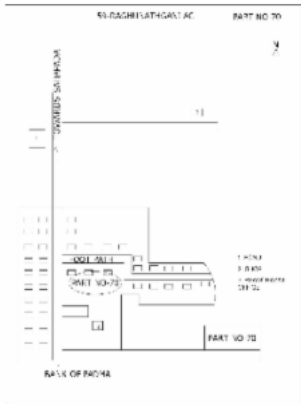

Nazri Naksha