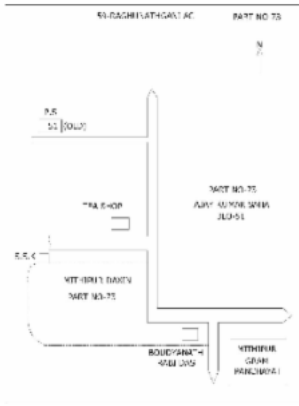

Nazri Naksha